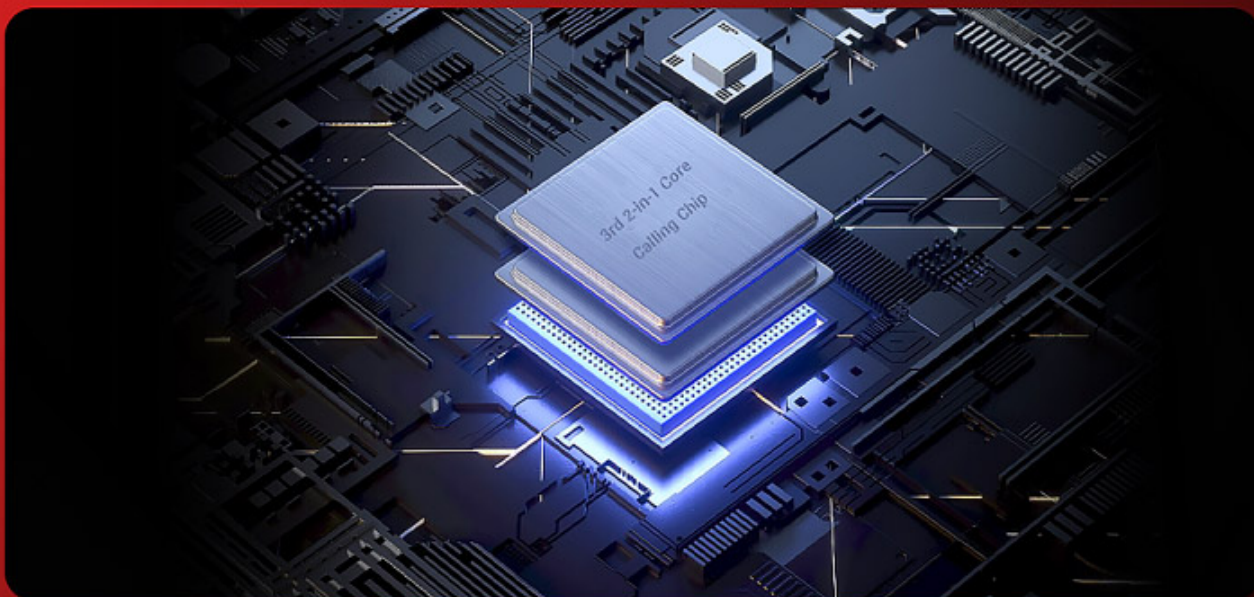

Smartwatch KIESLECT KR Gold

Marka:
KIESLECT

Kod produktu:
KIESLECT-KRGOLD

Kod EAN:
6974377570296

Opis

Potężniejszy niż kiedykolwiek

Zegarek KR oferuje stabilne, wysokiej jakości rozmowy telefoniczne dzięki wbudowanemu chipowi 2 w 1 i modułowi Bluetooth w wersji 5.0.

Dzięki wykorzystaniu pojedynczego chipa, pobór energii w zegarku jest o 30% mniejszy, niż w produktach z podwójnym chipem. To rozwiązanie zapewnia szybkie działanie połączone z długą pracą na jednym ładowaniu.

Uwolnij swoje dłonie

Kieslect KR został wyposażony w wodoodporny mikrofon i głośnik, dzięki czemu możesz odbierać połączenia telefoniczne w sytuacjach, kiedy nie możesz mieć telefonu w dłoni. Połącz zegarek z telefonem przez Bluetooth, a już nigdy nie przegapisz ważnych nadchodzących połączeń.