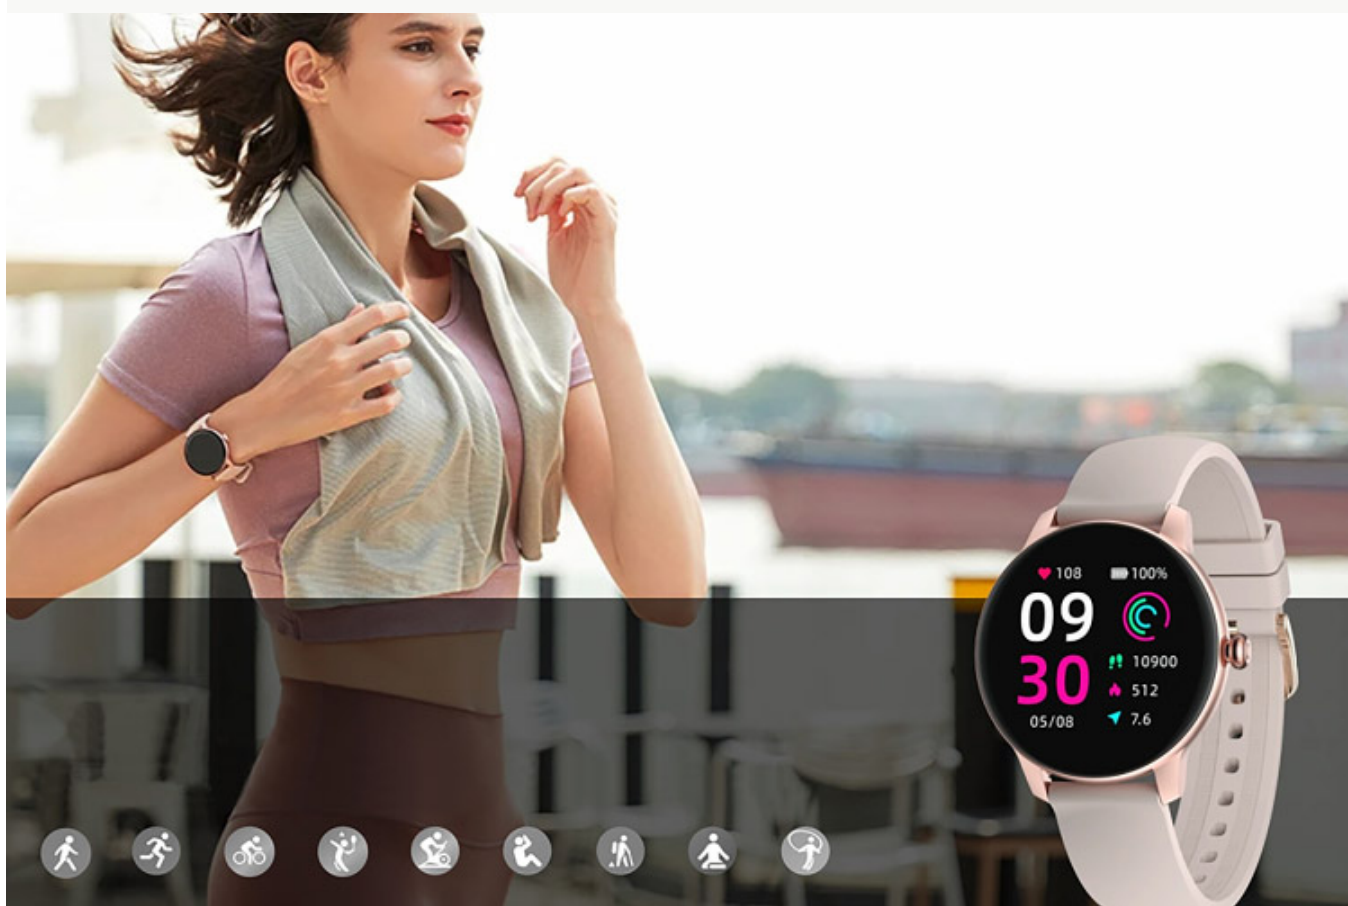

## Weź głęboki oddech

Zbyt duży wysiłek fizyczny lub psychiczny może przyczynić się do obniżenia poziomu tlenu we krwi. Wbudowany pulsoksymetr pomoże Ci odkryć przyczynę gorszego samopoczucia oraz monitorować Twój stan zdrowia.

## Taka jak Ty

Wyraź siebie poprzez tarczę zegarka. Wybierz spośród dostępnych opcji lub całkowicie spersonalizuj tarczę wgrzywając własne zdjęcia.