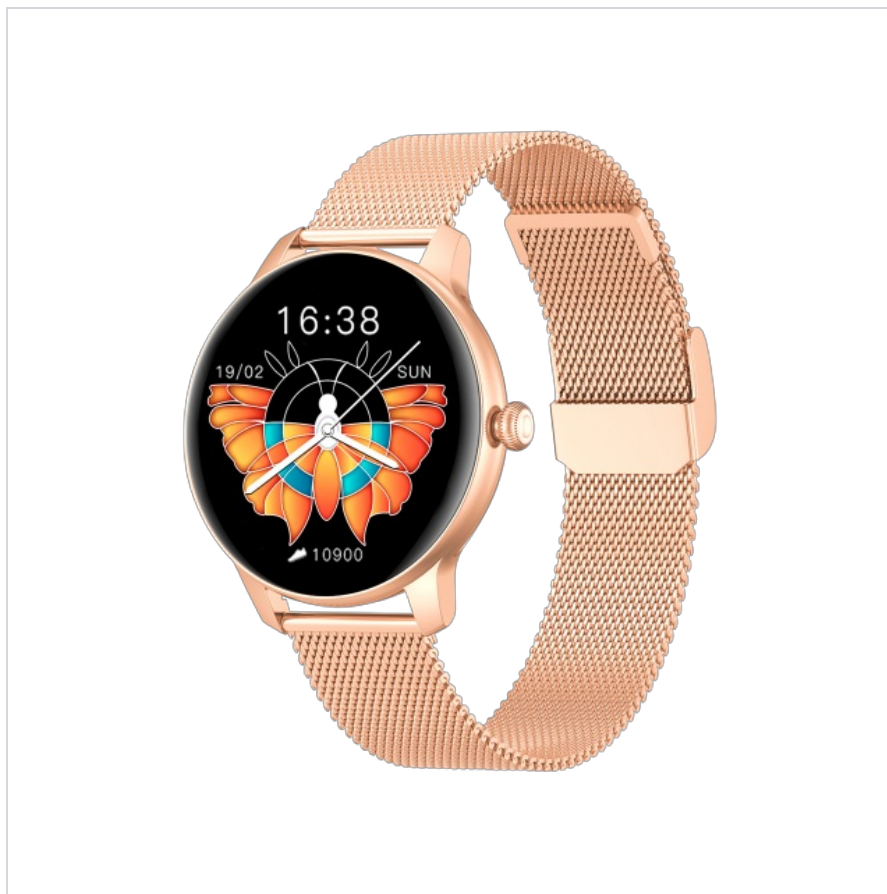

## Smartwatch KIESLECT L11 złoty

---

**Marka:**  
KIESLECT

**Kod produktu:**  
KIESLECT-L11GOLD

**Kod EAN:**  
6974377570111

## Taka jak Ty

Wyraź siebie poprzez tarczę zegarka. Wybierz spośród dostępnych opcji lub całkowicie spersonalizuj tarczę wgrzywając własne zdjęcia.

## **Jak ryba w wodzie**

Wyplń na szerokie wody z zegarkiem L11! Dzięki stopniowi wodoodporności IP68 zegarek moze towarzyszyĆ Ci nawet podczas pływania.