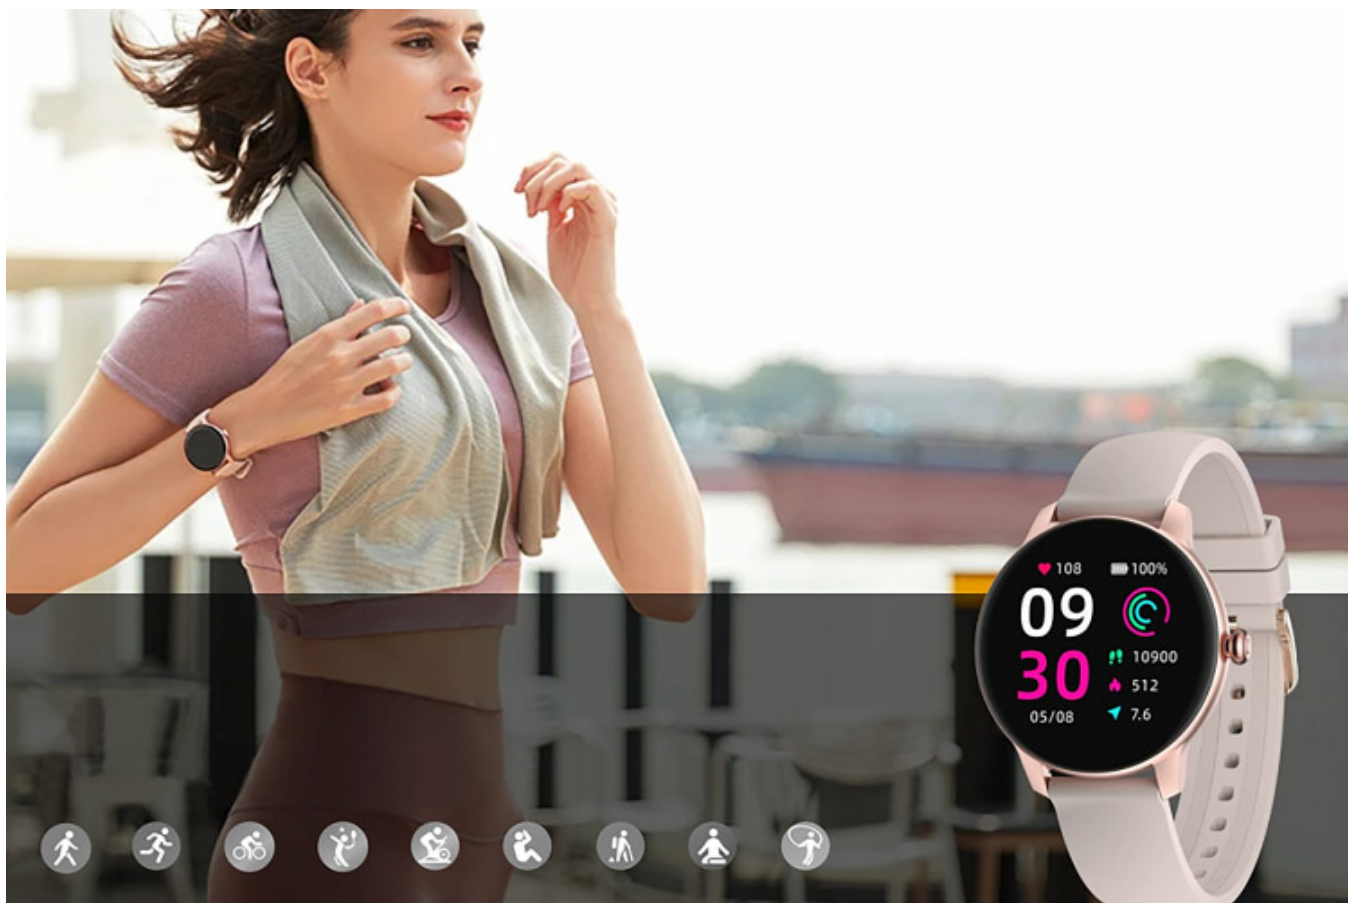

W zdrowym ciele zdrowy duch

Obudź w sobie ducha sportowych rywalizacji, dzięki dostępnym trybom sportowym. Wybierz jeden spośród dziewięciu trybów i zadbaj o swoje zdrowie i dobre samopoczucie.