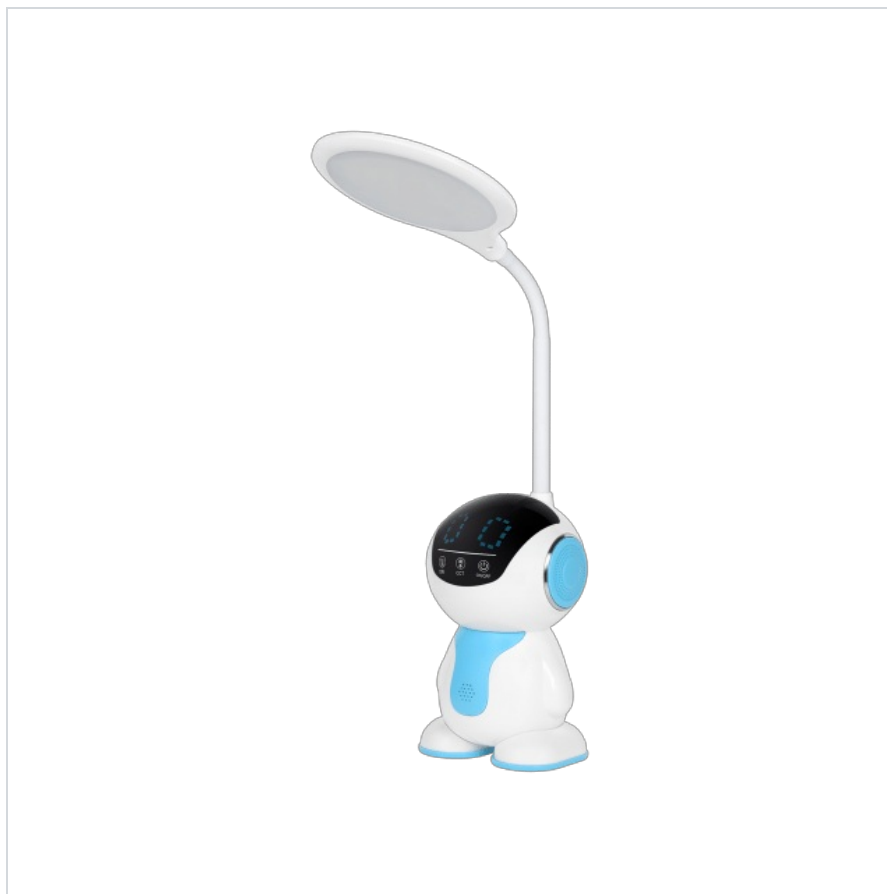

Lampa LED na biurko Rebel - robot

Rebel

Marka:
Rebel

Producent:
LECHPOL ELECTRONICS
LESZEK Spółka
komandytowa

Kod produktu:
KOM1017

Kod EAN:
5901890077279

Opis

Lampka na biurko dla dzieci Rebel - robot

Urządzasz pokój dla dziecka i zastanawiasz się jaka lampka na biurko spełni oczekiwania zarówno Twoje, jak też Twojej pociechy? Wybierz lampkę biurkową Rebel KOM1017 z regulowanym ramieniem, które ułatwia ustawienie oświetlenia pod odpowiednim kątem. Dzięki niej stworzysz idealne warunki do nauki dla Twojego dziecka.

Praktyczna i elastyczna

Zaletą lamki LED na biurko jest także 3-stopniowa regulacja intensywności świecenia oraz barwy światła. Dzięki tej funkcjonalności sprawdzi się ona nie tylko jako klasyczna lampka biurkowa, ale także jako lampka nocna. Niezwykle praktyczna jest także funkcja pamięci ostatnich ustawień, dzięki której nie trzeba każdorazowo dostosowywać jasności i barwy świecenia.

Idealna dla małych odkrywców!

Lama LED biurkowa Rebel KOM1017 od pierwszej chwili przyciągnie uwagę Twojego dziecka. Urządzenie jest w kształcie robota, dlatego z pewnością przypadnie do gustu każdemu małemu odkrywcy, stając się jego najlepszym przyjacielem. W naszej ofercie znajdziesz także lampki biurkowe dla miłośników psów lub kotów.