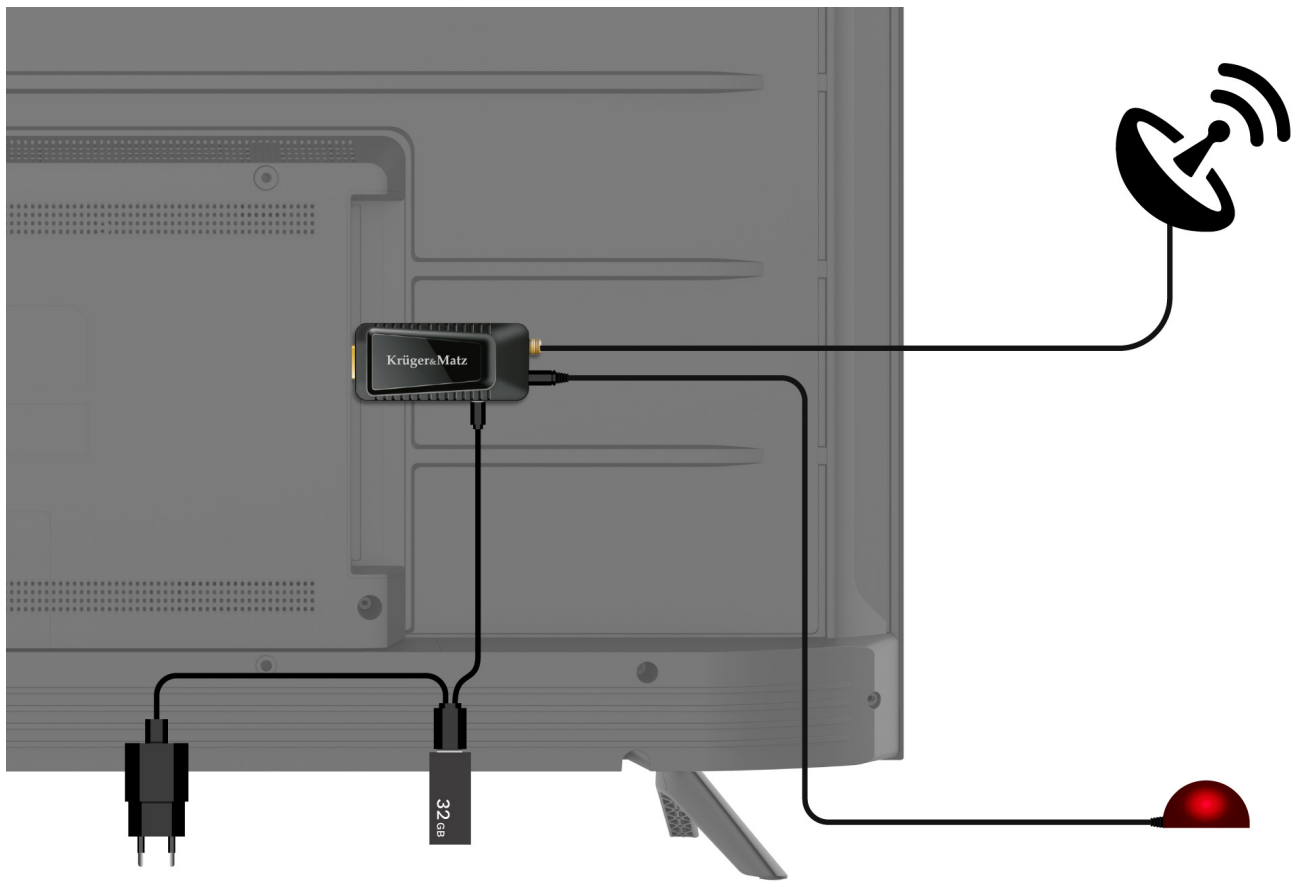

## Najważniejsze zalety:

- W pełni kompatybilny z DVB-T2 / DVB-T H.265 HEVC
- Kompaktowe wymiary - idealny do telewizorów wiszących na ścianie
- Odtwarzanie dźwięku zgodnie ze standardem E-AC-3
- Multimedialne centrum rozrywki
- Funkcja EPG - 7-dniowy przewodnik po programach
- Funkcja PVR - programowanie nagrywania
- Funkcja Timeshift – zatrzymywanie i przewijanie kanałów
- Telegazeta
- Timer
- Kontrola rodzicielska
- Menu w języku polskim
- Szybka instalacja

## Mini tuner DVB-T2

Twój telewizor wisi na ścianie, a Ty nie masz miejsca na ustawienie nowego dekodera umożliwiającego odbiór telewizji naziemnej? Wybierz mini dekodery DVB-T2! Urządzenie to podłączasz bezpośrednio do dowolnego portu HDMI w odbiorniku telewizyjnym, co pozwoli Ci nieprzerwanie cieszyć się Twoimi ulubionymi programami. Dzięki kompaktowym wymiarom możesz ukryć mini tuner DVB-T2 za telewizorem, by nie zajmował miejsca na szafce RTV.

## Tuner DVB-T2 do hotelu i pensjonatu

Tuner KM9999 posiada uproszczony tryb hotelowy, który sprawia, że ustawienia i listę kanałów można zapisać na nośniku przenośnym np. pendrive i następnie wgrać je do innego modelu tego dekodera. Tryb ten daje także pewność, że nikt kto nie zna ustawionego hasła dostępowego nie zmieni ustawień czy listy kanałów.

## Łatwe podłączenie do każdego telewizora

Tuner Krüger&Matz KM9999 wyposażony został w wejście HDMI, za pomocą którego podłączasz go do wszystkich nowszych modeli telewizorów. Wystarczy, że dołączysz do niego antenę oraz zasilanie poprzez port USB, a urządzenie będzie gotowe, by sprostać Twoim oczekiwaniom. Ciesz się ulubionymi serialami i filmami w jakości FullHD.