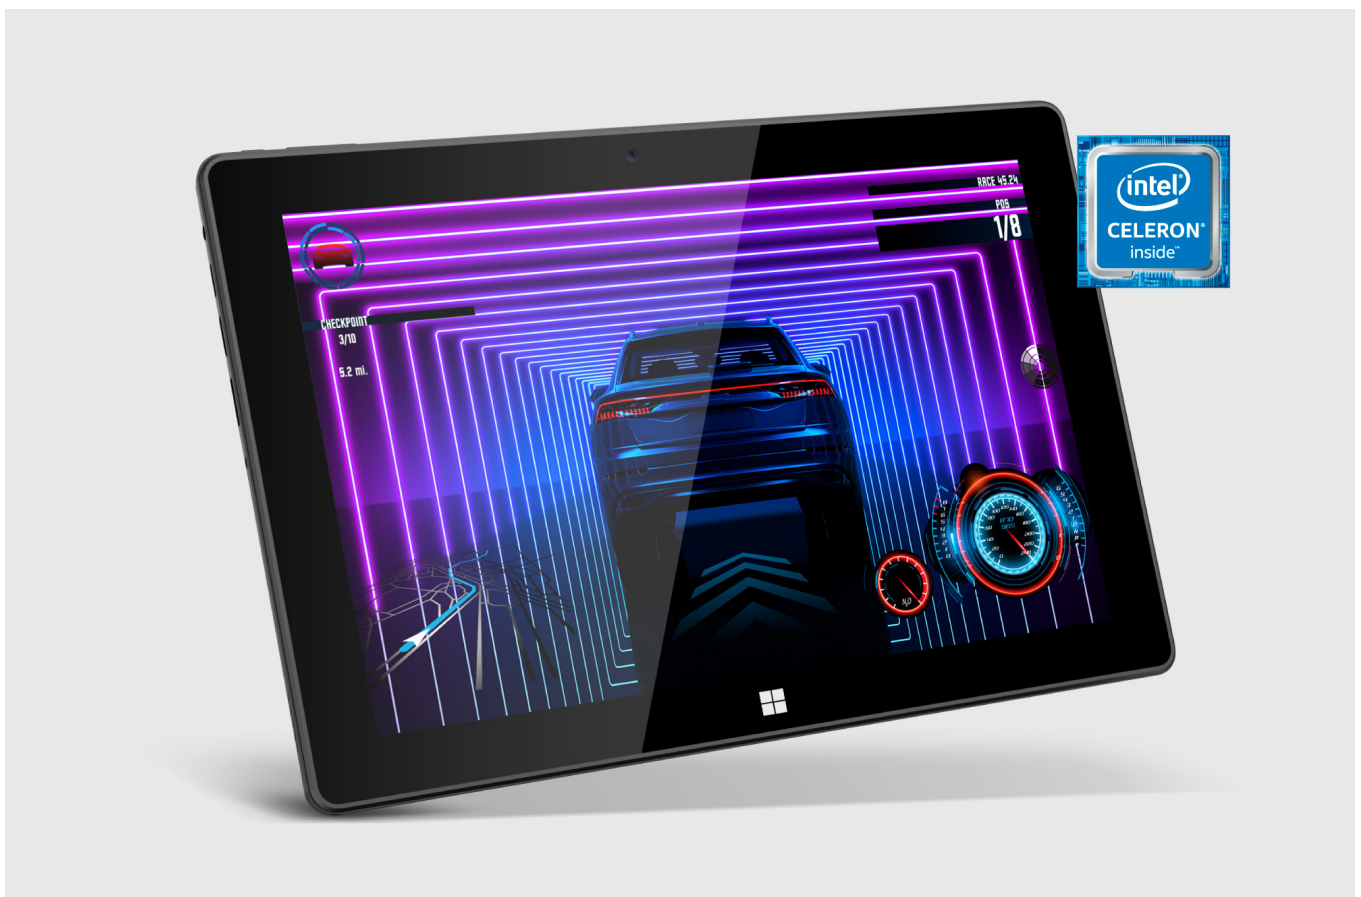

EDGE 1089

TABLET 10,1"

Przenośne biuro

Interesuje Cię tablet dla dziecka albo do home office? EDGE 1089, dzięki pełnowymiarowej klawiaturze QWERTY, w szybki i łatwy sposób zamienia się w prawdziwe narzędzie pracy. Po odłączeniu klawiatury możesz korzystać z urządzenia w trybie tabletu, aby swobodnie przeglądać strony WWW lub relaksować się przy ulubionym serialu.

10-calowy ekran

Wykonany w technologii IPS, 10,1-calowy ekran o rozdzielczości 1280 x 800 px, gwarantuje, że praca na tym urządzeniu będzie przyjemnością, niezależnie czy tworzysz dokumenty, oglądasz filmy czy surfujesz w Internecie. Wypróbuj go już dziś!

Tablet z procesorem Intel

Dwurdzeniowy procesor Intel® Celeron® N4020 o taktowaniu do 2,8 GHz oraz układ graficzny Intel® UHD Graphics 600 tworzą razem zgraną całość. To połączenie zapewnia wydajną i płynną pracę EDGE 1089, nawet w czasie korzystania z bardziej wymagających programów i aplikacji.

Tablet z Windows 11

Tablet EDGE 1089 działa w oparciu o niezwykle intuicyjny i wszystkim dobrze znany system Windows 11. Dzięki temu masz gwarancję bezpieczeństwa oraz szybszego działania, a także wygodnej obsługi okien i aplikacji.