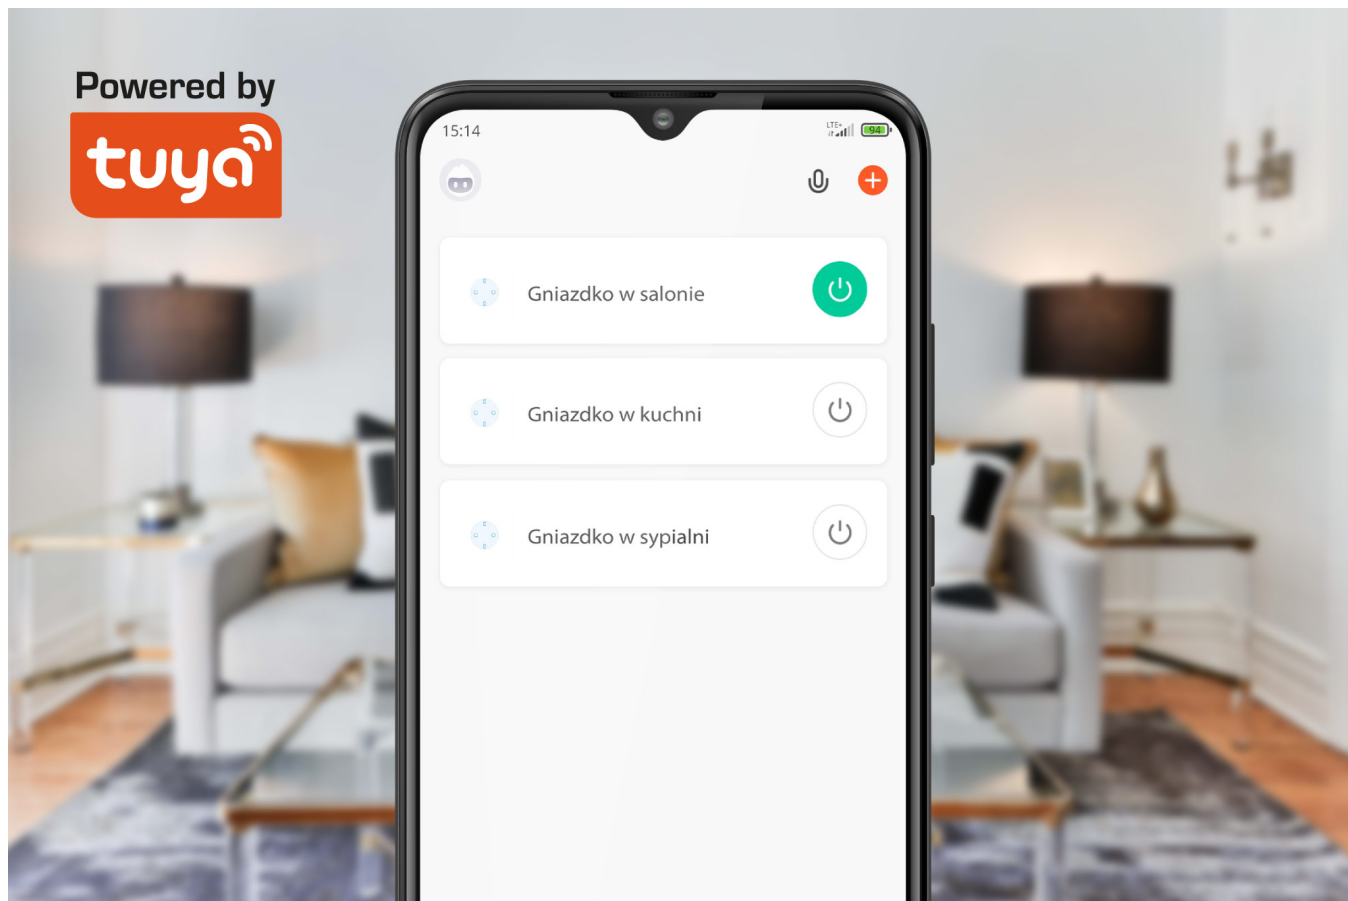

Gniazdo WiFi Krüger&Matz Connect P3 Tuya

Krüger&Matz

Marka:
Krüger&Matz

Producent:
LECHPOL ELECTRONICS
LESZEK Spółka
komandytowa

Kod produktu:
KM2201

Kod EAN:
5901890075145

Opis

Gniazdo Wi-Fi Kruger&Matz Connect P3

Wprowadź do swojego domu inteligentne rozwiązania, dzięki którym ograniczysz niepotrzebne zużycie energii elektrycznej oraz będziesz miał wszystko pod kontrolą. Smart gniazdo Kruger&Matz Connect P3 daje Ci możliwość zdalnego zarządzania podłączonymi do niego urządzeniami z dowolnego miejsca na świecie. A to tylko część jego możliwości...

Inteligentny dom

Kluczem do inteligentnego działania smart gniazdka Kruger&Matz jest dostępna w sklepie Play i iOS dedykowana aplikacja TuyaSmart, która umożliwi Ci kontrolę podłączonych urządzeń i zarządzanie nimi w całym domu. W aplikacji możesz także udostępnić obsługę smart gniazda WiFi pozostałym domownikom.

Zarządzaj urządzeniami głosowo

Inteligentne gniazdo Kruger&Matz współpracuje z Asystentem Google oraz Amazon Alexa. Wystarczy, że sparujesz je z aplikacją Tuya i wybierzesz asystenta, a nie ruszając się z kanapy możesz głosowo włączać i wyłączać podłączone do Connect P2 sprzęty w swoim domu.