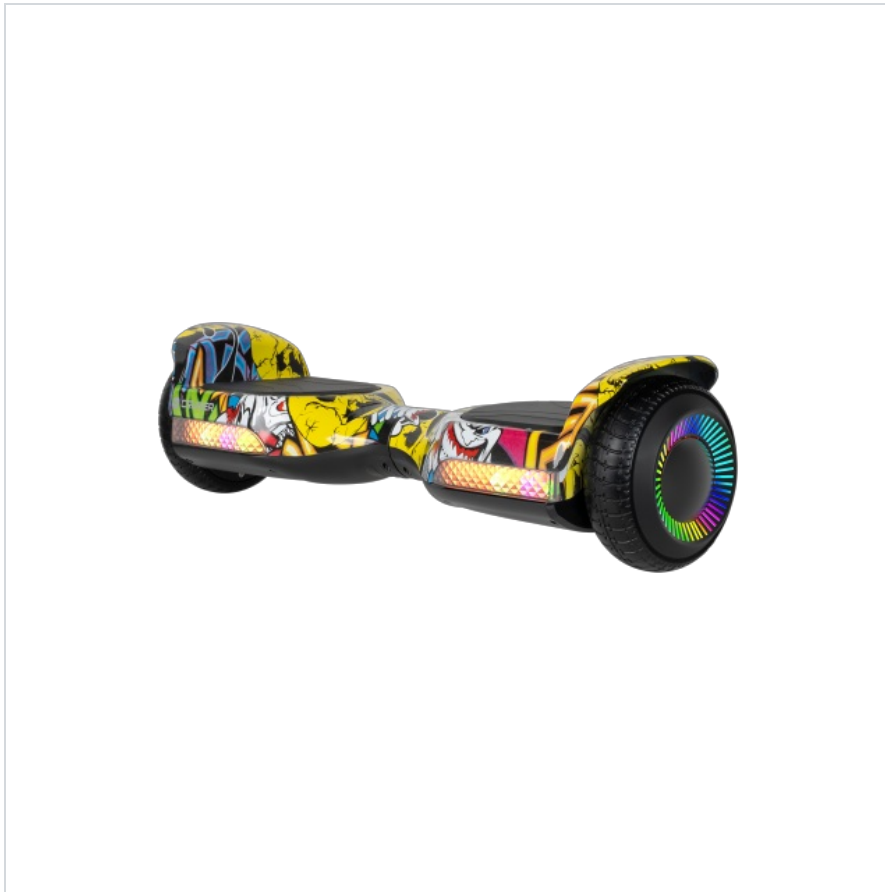

Deskorolka elektryczna Rebel Cruiser Joy

Rebel

Marka:
Rebel

Producent:
LECHPOL ELECTRONICS
LESZEK Spółka
komandytowa

Kod produktu:
ZAB0013

Kod EAN:
5901890074148

Opis

Deskorolka elektryczna Rebel Cruiser Joy

Wypróbuj deskorolkę elektryczną Cruiser Joy i przekonaj się jak komfortowe i fascynujące może być zwiedzanie miasta czy długi spacer na dwóch kółkach. Daj się zaskoczyć łatwością przemieszczania się z miejsca na miejsce! Wystarczy tylko minimalny balans ciałem - odpowiednią pozycją ciała oraz ruchem stóp decydujesz o kierunku jazdy i prędkości.

Poczuj przyjemność jazdy

Elektryczna deska Cruiser Joy została wyposażona w duże 6,5" koła, każde napędzane silnikiem o mocy 120 W. Umożliwia to rozpędzenie się nawet do 10 km/h oraz, co bardziej istotne, wjechanie na wzniesienia o maksymalnym kącie nachylenia do 8°.

Jedź tam, gdzie chcesz

Elektryczna deska Rebel Cruiser Joy została wyposażona w akumulator litowo-jonowy o pojemności 2 Ah. Takie wyposażenie pozwala na swobodną jazdę nawet do 8 km na jednym ładowaniu.