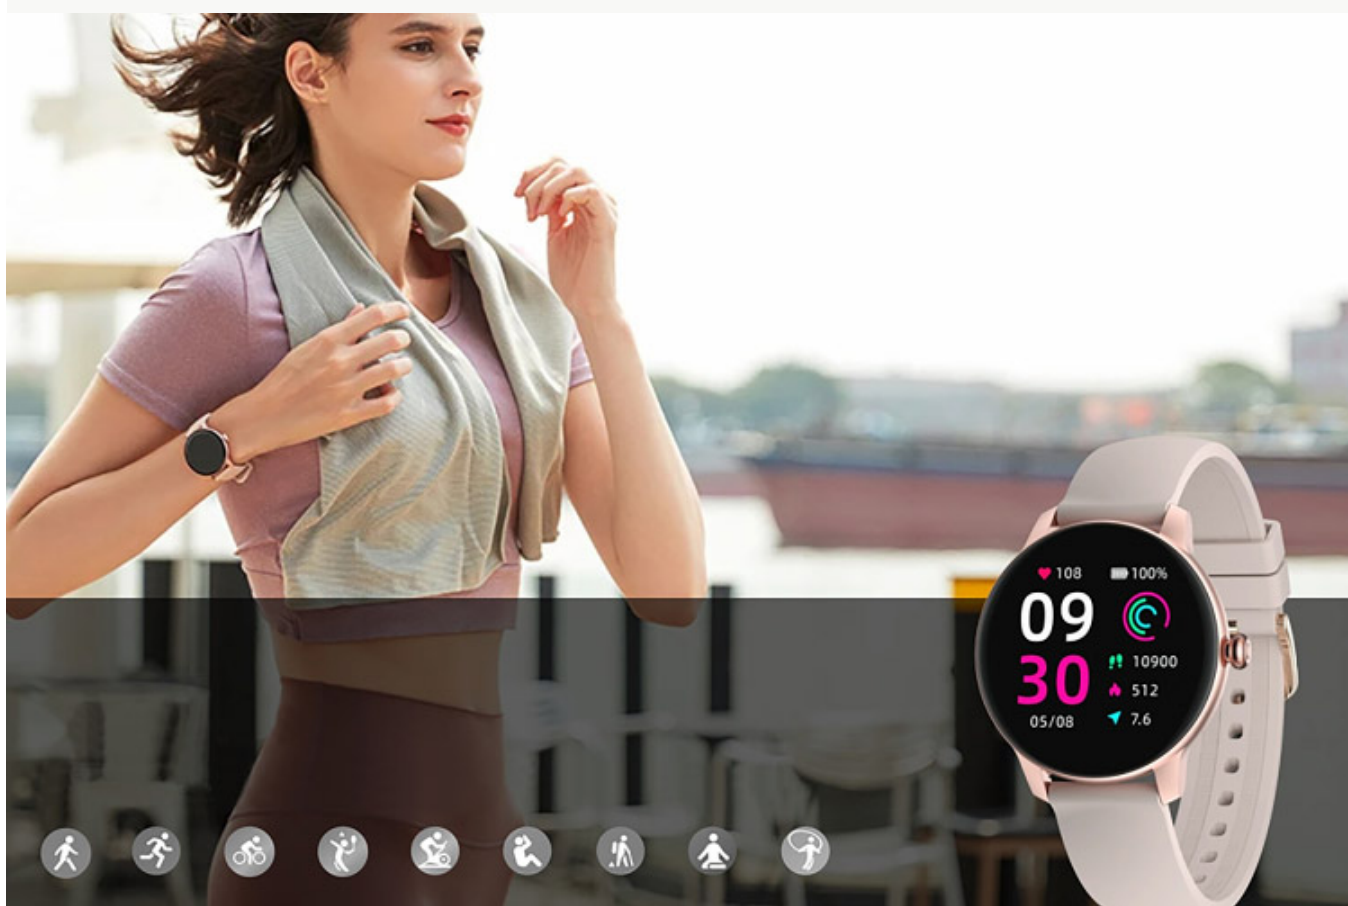

Smartwatch Kieslect L11 Lady różowy

Marka:
KIESLECT

Kod produktu:
KIESLECT-L11PINK

Kod EAN:
6974377570128

Opis

KIESLECT

srcset="https://www.lechpol.pl/assets/upload/cms/user_uploads/files/opisy-html/KIESLECT/KIESLECT-L11/KIESLECT-L11_html_1180px_0.jpg 1x, https://www.lechpol.pl/assets/upload/cms/user_uploads/files/opisy-html/KIESLECT/KIESLECT-L11/KIESLECT-L11_html_1180px_0.jpg 2x"

Weź głęboki oddech

Zbyt duży wysiłek fizyczny lub psychiczny może przyczynić się do obniżenia poziomu tlenu we krwi. Wbudowany pulsoksymetr pomoże Ci odkryć przyczynę gorszego samopoczucia oraz monitorować Twój stan zdrowia.

Wyraź siebie poprzez tarczę zegarka. Wybierz spośród dostępnych opcji lub całkowicie spersonalizuj tarczę wgrzywając własne zdjęcia.

Jak ryba w wodzie

Wyplń na szerokie wody z zegarkiem L11! Dzięki stopniowi wodoodporności IP68 zegarek moze towarzyszyĆ Ci nawet podczas plywania.

Nie daj się zaskoczyć

Z zegarkiem L11 możesz czuć się bezpiecznie. Aplikacja śledzi Twój cykl i w odpowiednim czasie powiadomi Cię o nadchodzącej miesiączce.

W stałym kontakcie

Koniec z przegapionymi połączeniami i wiadomościami! Zegarek L11 wyświetli powiadomienia z aplikacji i poinformuje Cię o przychodzących połączeniach oraz wiadomościach.