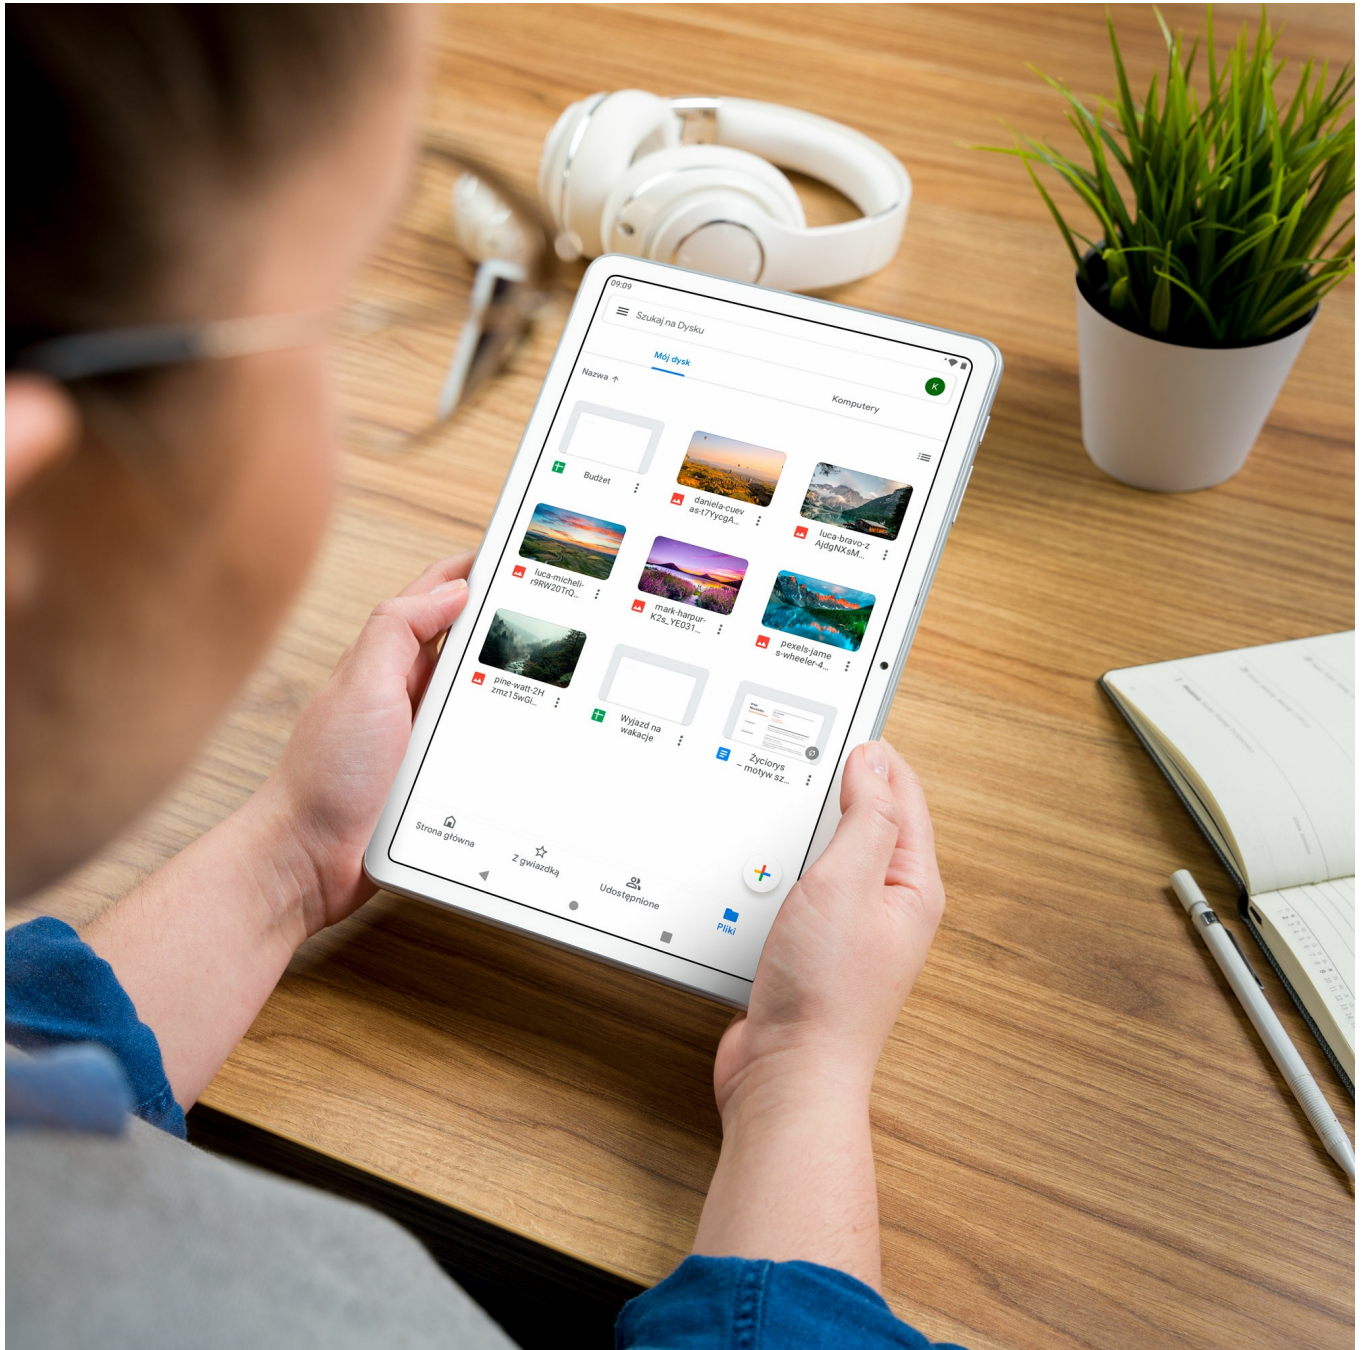

Podręczna pamięć

Aplikacje do nauki, do rozrywki, do pracy i dla zdrowia. Do tego obszerna galeria zdjęć oraz kilka folderów z ważnymi plikami. Wszystko to możesz mieć zawsze ze sobą, dzięki EAGLE 1073, bo ten tablet posiada aż 128 GB pamięci wewnętrznej, która może dodatkowo zostać rozbudowana o 2 TB za pomocą karty micro SD.

Dobrze znane

Wybierz EAGLE 1073 i poczuj komfort obsługi odświeżonej wersji systemu Android. Decydując się na to urządzenie uzyskujesz szeroką funkcjonalność, intuicyjną pracę oraz dostęp do licznych gier i aplikacji ze sklepu Play.

Bez ograniczeń

Tablet z modemem LTE to idealne rozwiązanie dla każdego, kto nie chce uzależniać kontaktu z wirtualnym światem od tetheringu i ogólnodostępnych sieci Wi-Fi. Wykorzystaj slot na kartę SIM, w jaki został wyposażony EAGLE 1073, i ciesz się stałym dostępem do Internetu.

W wirtualnym kontakcie

Potrzebny Ci jest tablet do nauki zdalnej dla dziecka? A może to Ciebie czeka wideokonferencja ze współpracownikami? Dzięki przedniej kamerze, niezależnie od Twoich potrzeb, EAGLE 1073 sprawdzi się idealnie do komunikacji online.