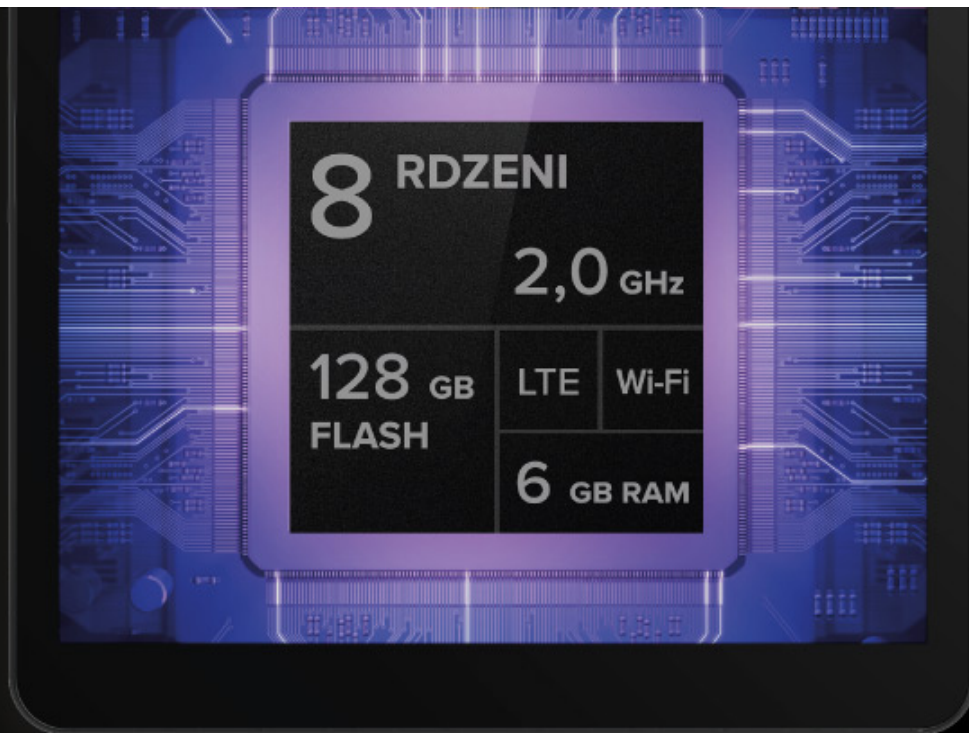

I wszystko jasne!

Wyświetlacz to kluczowy element tabletu. 10,5-calowy ekran full HD, w jaki został wyposażony EAGLE 1070, przyciąga uwagę wysoką jasnością obrazu oraz szeroką przestrzenią barwową. Zapewnia to lepsze odwzorowanie kolorów oraz czytelny obraz – nawet, gdy z urządzenia korzystasz na zewnątrz w bardzo słoneczne dni.

Zachowaj to w pamięci

Tablet Kruger&Matz EAGLE 1070 pozwoli Ci na przechowywanie naprawdę dużej ilości plików, muzyki i aplikacji. Urządzenie zostało wyposażone w 128 GB pamięci wewnętrznej, którą można podwoić za pomocą karty pamięci.

Na wysokich obrotach

EAGLE 1070 napędza 8-rdzeniowym procesor MediaTek Helio P60, wspierany 6 GB pamięci RAM. Takie połączenie gwarantuje płynną pracę i sprawia, że ten model sprawdzi się m.in. jako tablet do gier. Wykorzystaj w pełni możliwości oferowane przez sklep Play.

android 10

Strzał w „dziesiątkę”

EAGLE 1070 to tablet z Androidem 10, dlatego wybierając ten model otrzymujesz urządzenie, które jest niezwykle intuicyjne i przyjazne dla użytkownika. Co więcej, szereg wygodnych funkcji, w tym ulepszona nawigacja gestami czy minimalizujący zmęczenie oczu ciemny motyw, znacznie poprawia komfort użytkownika tabletu.