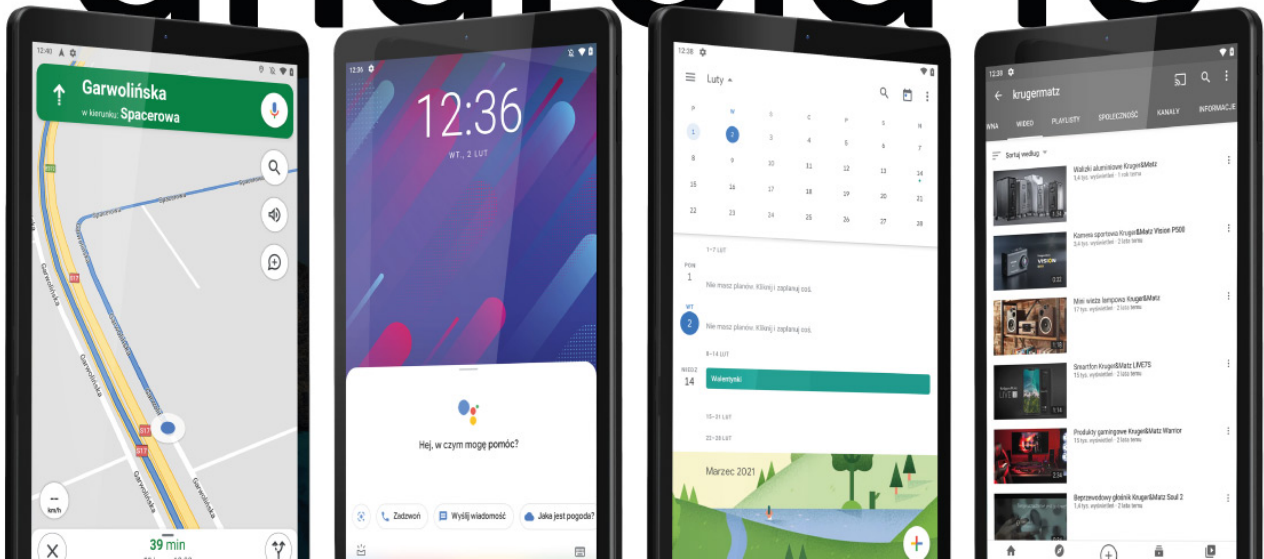

I wszystko jasne!

Wyświetlacz to kluczowy element tabletu. 10,5-calowy ekran full HD, w jaki został wyposażony EAGLE 1070, przyciąga uwagę wysoką jasnością obrazu oraz szeroką przestrzenią barwową. Zapewnia to lepsze odwzorowanie kolorów oraz czytelny obraz – nawet, gdy z urządzenia korzystasz na zewnątrz w bardzo słoneczne dni.

Na wysokich obrotach

EAGLE 1070 napędza 8-rdzeniowym procesor MediaTek Helio P60, wspierany 6 GB pamięci RAM. Takie połączenie gwarantuje płynną pracę i sprawia, że ten model sprawdzi się m.in. jako tablet do gier. Wykorzystaj w pełni możliwości oferowane przez sklep Play.

android 10

Strzał w „dziesiątkę”

EAGLE 1070 to tablet z Androidem 10, dlatego wybierając ten model otrzymujesz urządzenie, które jest niezwykle intuicyjne i przyjazne dla użytkownika. Co więcej, szereg wygodnych funkcji, w tym ulepszona nawigacja gestami czy minimalizujący zmęczenie oczu ciemny motyw, znacznie poprawia komfort użytkownika tabletu.

Swoboda komunikacji

Potrzebujesz tabletu do Internetu? Nie ograniczaj się do darmowej sieci Wi-Fi albo tetheringu. Kruger&Matz EAGLE 1070 posiada wbudowany modem LTE oraz dwa sloty SIM, dzięki temu możesz także korzystać z Internetu na kartę.