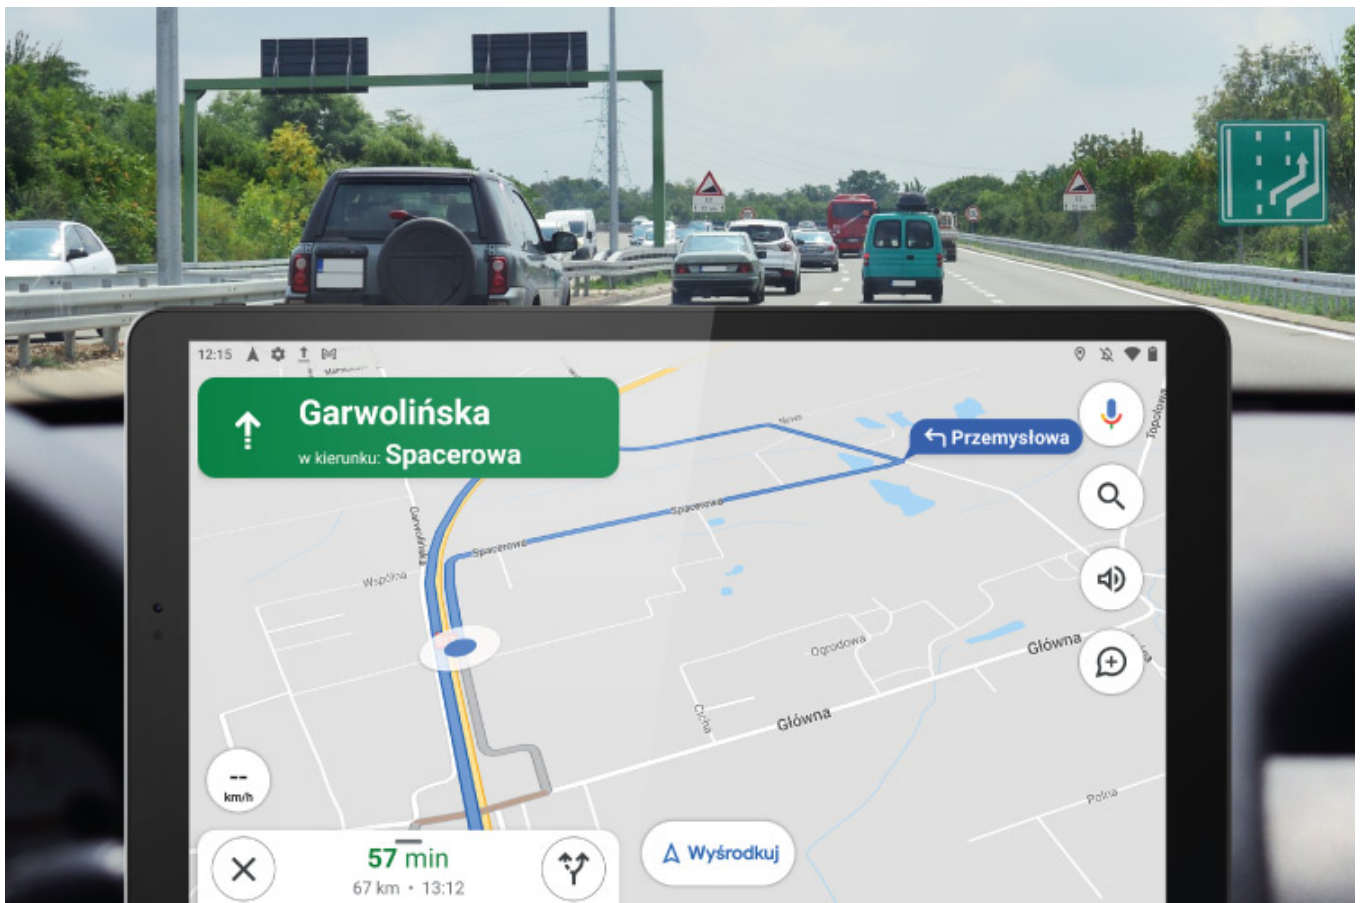

android 10

Strzał w „dziesiątkę”

EAGLE 1070 to tablet z Androidem 10, dlatego wybierając ten model otrzymujesz urządzenie, które jest niezwykle intuicyjne i przyjazne dla użytkownika. Co więcej, szereg wygodnych funkcji, w tym ulepszona nawigacja gestami czy minimalizujący zmęczenie oczu ciemny motyw, znacznie poprawia komfort użytkownika tabletu.

Swoboda komunikacji

Potrzebujesz tabletu do Internetu? Nie ograniczaj się do darmowej sieci Wi-Fi albo tetheringu. Kruger&Matz EAGLE 1070 posiada wbudowany modem LTE oraz dwa sloty SIM, dzięki temu możesz także korzystać z Internetu na kartę.

Pozostań w kontakcie

Firmowa wideokonferencja? A może luźna rozmowa online ze znajomymi? Rozmowy przez komunikatory internetowe stały się już codziennością, dlatego EAGLE 1070, poza kamerą z tyłu urządzenia, posiada także przednią kamerę 5 Mpx. Bądź w kontakcie ze wszystkimi!

Prosto do celu

Dużo podróżujesz i często korzystasz z nawigacji samochodowej? Zapomnij o dodatkowym urządzeniu w swoim aucie – po prostu wybierz tablet z GPS, aby móc korzystać z zawsze aktualnych map Google. Z EAGLE 1070 zawsze znajdziesz odpowiedni kierunek i z łatwością trafisz do celu.