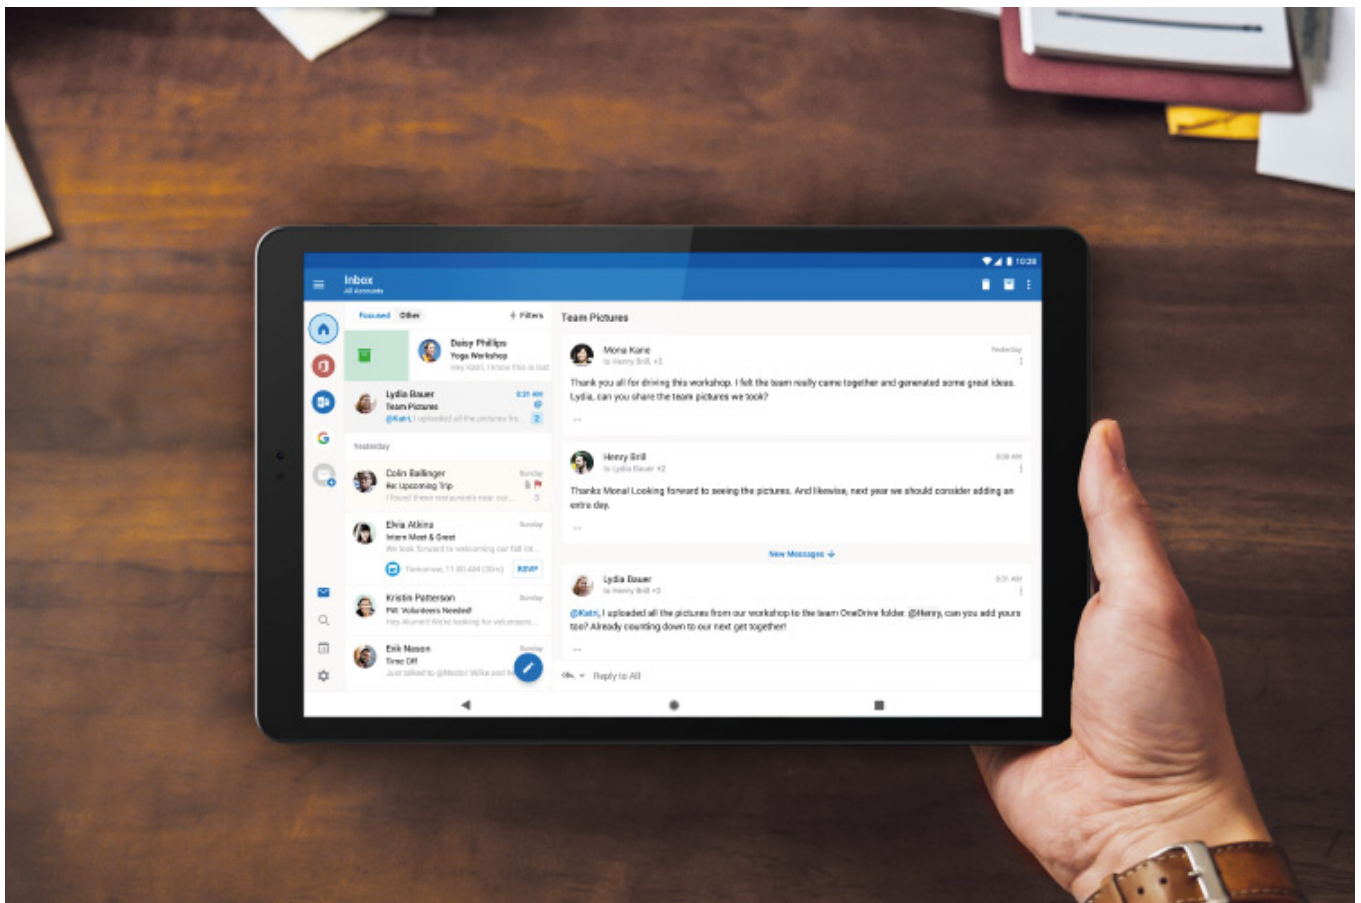

I wszystko jasne!

Wyświetlacz to kluczowy element tabletu. 10,5-calowy ekran full HD, w jaki został wyposażony EAGLE 1070, przyciąga uwagę wysoką jasnością obrazu oraz szeroką przestrzenią barwową. Zapewnia to lepsze odwzorowanie kolorów oraz czytelny obraz – nawet, gdy z urządzenia korzystasz na zewnątrz w bardzo słoneczne dni.

Na wysokich obrotach

EAGLE 1070 napędza 8-rdzeniowym procesor MediaTek Helio P60, wspierany 6 GB pamięci RAM. Takie połączenie gwarantuje płynną pracę i sprawia, że ten model sprawdzi się m.in. jako tablet do gier. Wykorzystaj w pełni możliwości oferowane przez sklep Play.

android 10

Strzał w „dziesiątkę”

EAGLE 1070 to tablet z Androidem 10, dlatego wybierając ten model otrzymujesz urządzenie, które jest niezwykle intuicyjne i przyjazne dla użytkownika. Co więcej, szereg wygodnych funkcji, w tym ulepszona nawigacja gestami czy minimalizujący zmęczenie oczu ciemny motyw, znacznie poprawia komfort użytkownika tabletu.

Swoboda komunikacji

Potrzebujesz tabletu do Internetu? Nie ograniczaj się do darmowej sieci Wi-Fi albo tetheringu. Kruger&Matz EAGLE 1070 posiada wbudowany modem LTE oraz dwa sloty SIM, dzięki temu możesz także korzystać z Internetu na kartę.