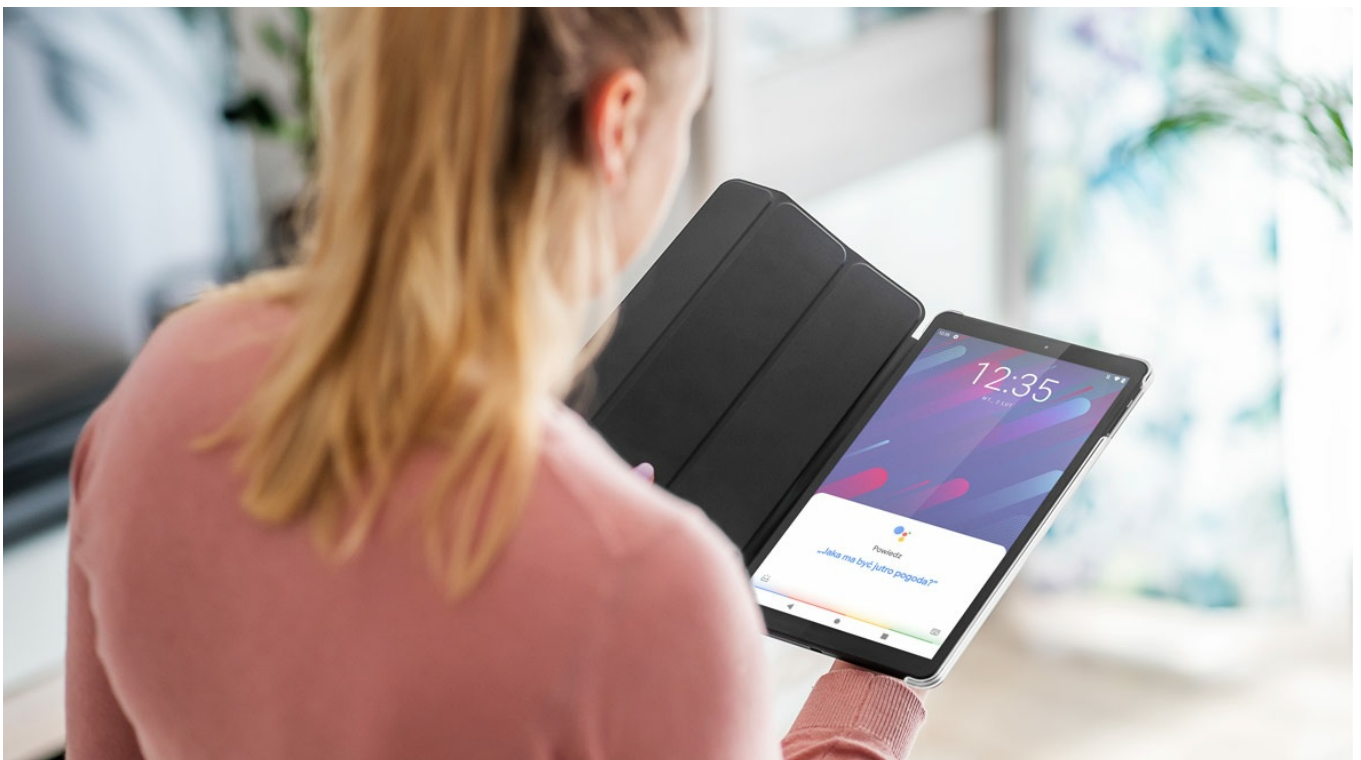

## Flip cover Krüger&Matz do modelu KM1070

**Krüger&Matz**

**Marka:**  
Krüger&Matz

**Producent:**  
LECHPOL ELECTRONICS  
LESZEK Spółka  
komandytowa

**Kod produktu:**  
KM1070P

**Kod EAN:**  
5901890067638

## Pokrowiec do tabletu Kruger&Matz EAGLE 1070

Chcesz mieć swój **tablet zawsze ze sobą**, ale boisz się, że go zniszczysz? Mamy dla Ciebie **idealne rozwiązanie** - pokrowiec zaprojektowany specjalnie **dla modelu EAGLE 1070**, który zapewnia bezproblemowy **dostęp do wszystkich interfejsów** tego urządzenia. Dodatkową zaletą pokrowca jest jego **składana konstrukcja**, która pozwoli Ci **ustawić tablet w pozycji wygodnej do oglądania filmów** lub tworzenia dokumentów.

Rodzaj: Pokrowiec z klapką

Do urządzenia: Tablet

Do modelu: EAGLE 1070

### Opis techniczny

Rodzaj: Pokrowiec z klapką

Do urządzenia: Tablet

Do modelu: EAGLE 1070