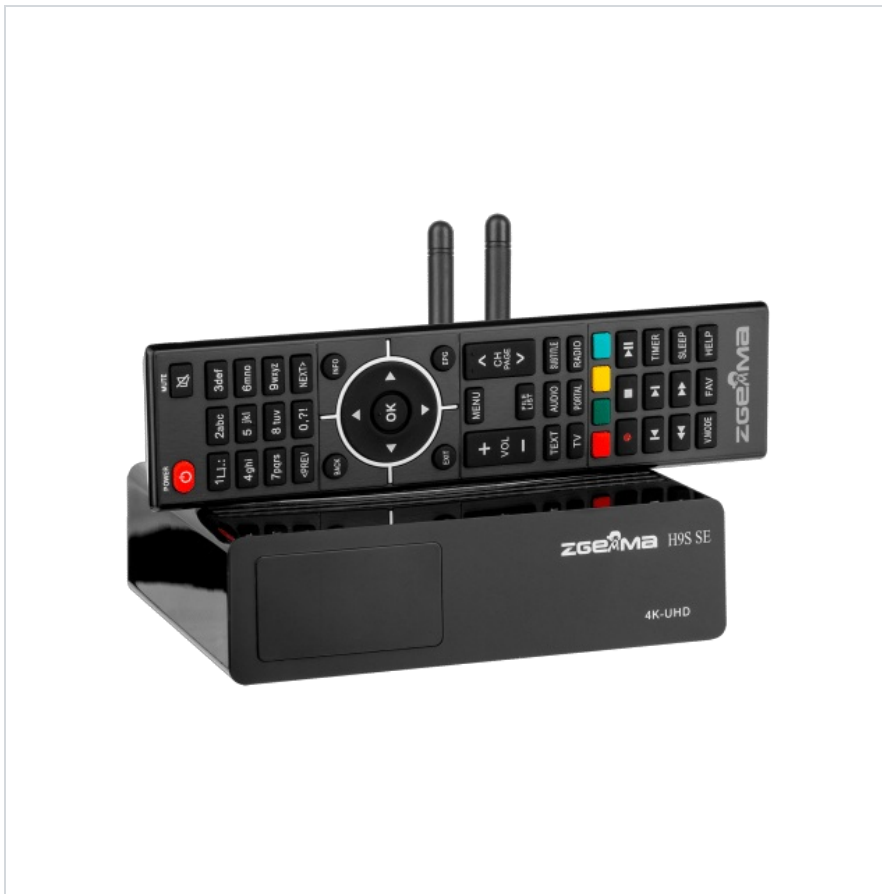

Tuner satelitarny Zgemma H9S SE Linux + Android / KODI / NETFLIX / WiFi

Marka:

Inne

Producent:

LECHPOL ELECTRONICS

LESZEK Spółka

komandytowa

Kod produktu:

URZ0358

Kod EAN:

5901890066815

Produkt archiwalny

Opis techniczny

Główne parametry

System operacyjny: Linux Enigma 2 + Android

Procesor: Hi3798MV200

Kodek: HEVC / H.265 2160p60 Main-10 multi-format decoder

Format video: 4:3/16:9/auto

Rozdzielczość video: 4K UHD (2160p)

Wymiary: 160 x 55 x 130 mm (SxWxG)

Funkcje:

Wielojęzyczne menu OSD

Odtwarzanie nagrań (PVR ready)

Telegazeta

PIP (Picture in Picture)

Dolby Digital

Zdalne sterowanie WEB

Połączenia:

Wi-Fi
Ethernet
Slot microSD
USB 2.0
Wyjście HDMI 2.0

Panel przedni:

Wyświetlacz LED
Sensor pilota zdalnego sterowania
Wskaźnik zasilania