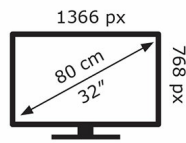

ENERG

Kruger&Matz

KM0232-T3

32 kWh/1000h

2019/2013