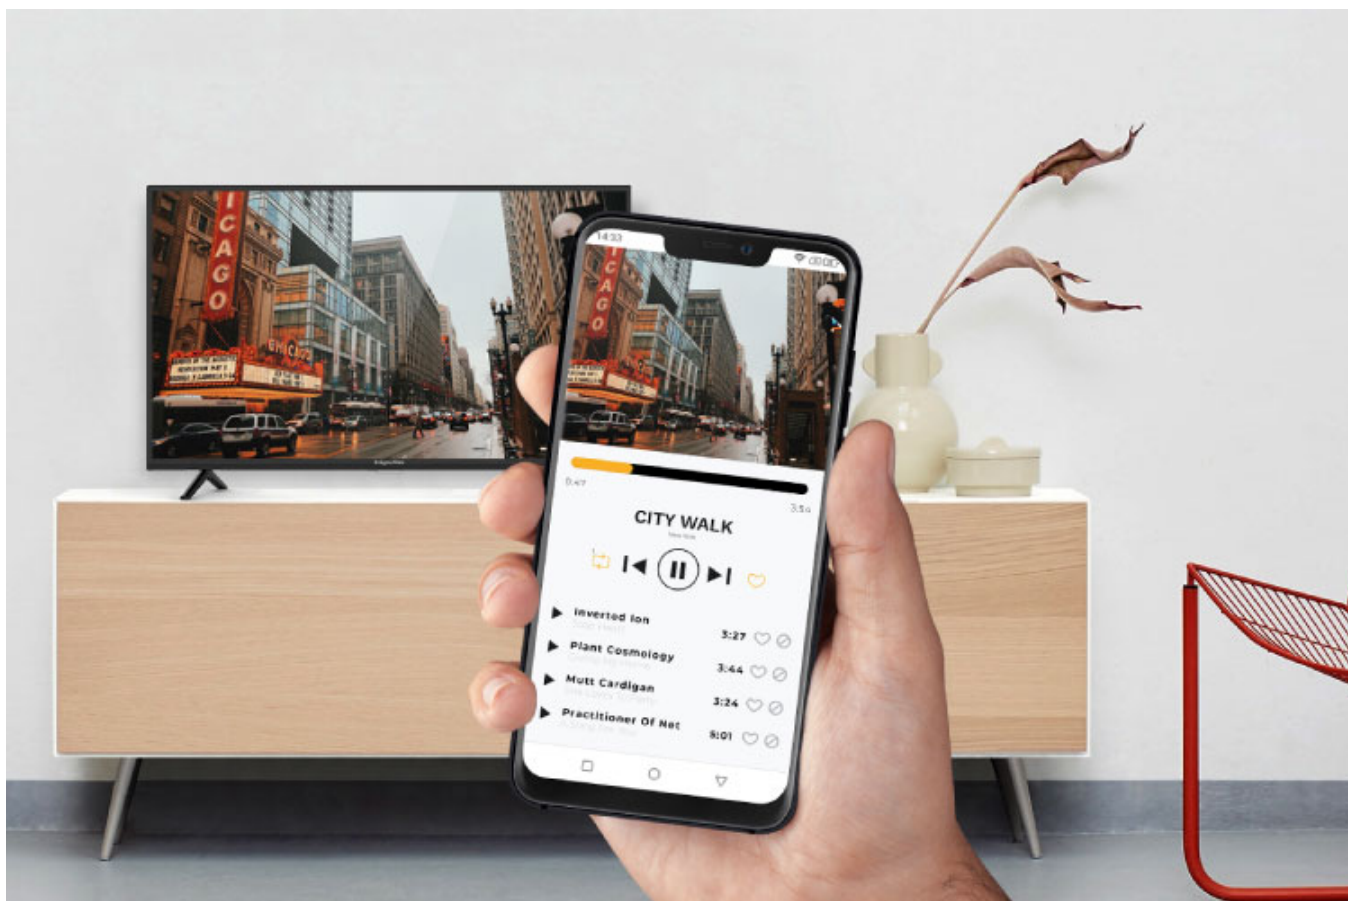

Gotowy na zmiany

Telewizor Kruger&Matz jest przystosowany do odbioru DVB-T2 z obsługą kodeka H.265 HEVC. Dzięki temu będziesz mógł odbierać swoje ulubione programy naziemnej telewizji cyfrowej także po zmianach standardu nadawania.

Przejdź do świata rozrywki

Telewizory smart TV wzbudzają ogromne zainteresowanie - wszystko za sprawą stwarzanych przez nie możliwości. Dzięki wbudowanemu modemowi Wi-Fi i portowi RJ-45 z łatwością podłączysz telewizor do sieci, uzyskując dostęp do przeglądarki internetowej, Youtube czy wypożyczalni Netflix.

Na dużym ekranie

Zastanawiasz się jak połączyć telefon z TV? Nic prostszego! Zwłaszcza jeśli posiadasz 40-calowy telewizor ze smart TV Kruger&Matz. Urządzenie zostało wyposażone w funkcję Wi-Fi display, która pozwala na bezprzewodowe strumieniowanie treści z urządzenia mobilnego wprost na ekran telewizora.

Możesz więcej

Telewizor smart Kruger&Matz został wyposażony w szereg portów, dzięki którym możesz w dowolny sposób podłączyć dodatkowe urządzenia, zamieniając go w platformę multimedialnej rozrywki. Oglądaj filmy, podłącz konsolę do gier lub kino domowe i w pełni korzystaj z możliwości swojego telewizora.