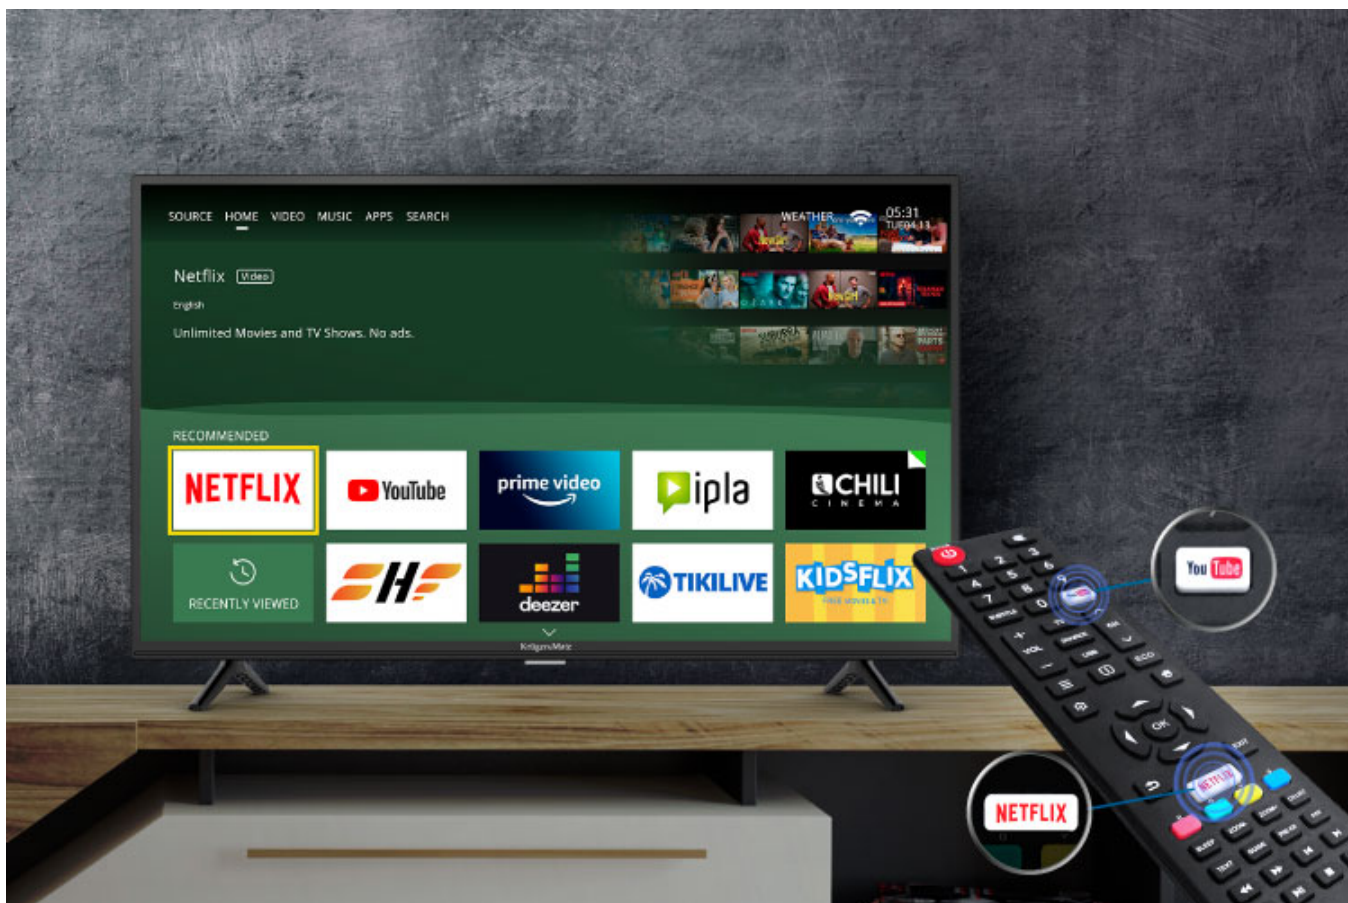

Telewizor Krüger&Matz 40" F HD smart DVB-T2/S2 H.265 HEVC

Krüger&Matz

Marka:
Krüger&Matz

Producent:
LECHPOL ELECTRONICS
LESZEK Spółka
komandytowa

Kod produktu:
KM0240FHD-S5

Kod EAN:
5901890065412

Opis

DVB T2 **H.265**
HEVC

Gotowy na zmiany

Telewizor Kruger&Matz jest przystosowany do odbioru DVB-T2 z obsługą kodeka H.265 HEVC. Dzięki temu będziesz mógł odbierać swoje ulubione programy naziemnej telewizji cyfrowej także po zmianach standardu nadawania.

Przejdź do świata rozrywki

Telewizory smart TV wzbudzają ogromne zainteresowanie - wszystko za sprawą stwarzanych przez nie możliwości. Dzięki wbudowanemu modemowi Wi-Fi i portowi RJ-45 z łatwością podłączysz telewizor do sieci, uzyskując dostęp do przeglądarki internetowej, Youtube czy wypożyczalni Netflix.

Możesz więcej

Televizor smart Kruger&Matz został wyposażony w szereg portów, dzięki którym możesz w dowolny sposób podłączyć dodatkowe urządzenia, zamieniając go w platformę multimedialnej rozrywki. Oglądaj filmy, podłącz konsolę do gier lub kino domowe i w pełni korzystaj z możliwości swojego telewizora.