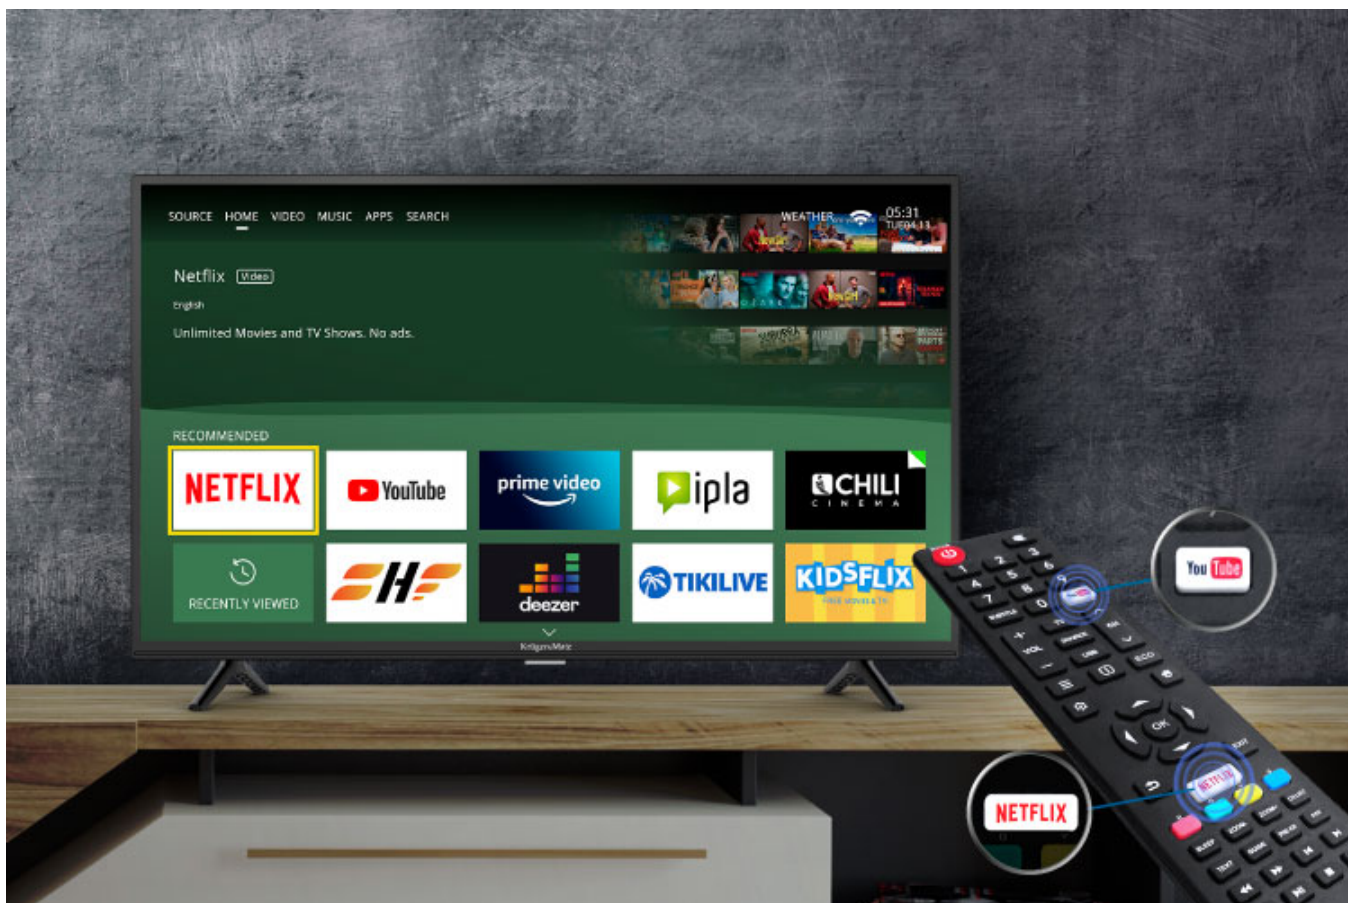

Gotowy na zmiany

Telewizor Kruger&Matz jest przystosowany do odbioru DVB-T2 z obsługą kodeka H.265 HEVC. Dzięki temu będziesz mógł odbierać swoje ulubione programy naziemnej telewizji cyfrowej także po zmianach standardu nadawania.

Przejdź do świata rozrywki

Telewizory smart TV wzbudzają ogromne zainteresowanie - wszystko za sprawą stwarzanych przez nie możliwości. Dzięki wbudowanemu modemowi Wi-Fi i portowi RJ-45 z łatwością podłączysz telewizor do sieci, uzyskując dostęp do przeglądarki internetowej, Youtube czy wypożyczalni Netflix.

Na dużym ekranie

Zastanawiasz się jak połączyć telefon z TV? Nic prostszego! Zwłaszcza jeśli posiadasz 40-calowy telewizor ze smart TV Kruger&Matz. Urządzenie zostało wyposażone w funkcję Wi-Fi display, która pozwala na bezprzewodowe strumieniowanie treści z urządzenia mobilnego wprost na ekran telewizora.

Możesz więcej

Telewizor smart Kruger&Matz został wyposażony w szereg portów, dzięki którym możesz w dowolny sposób podłączyć dodatkowe urządzenia, zamieniając go w platformę multimedialnej rozrywki. Oglądaj filmy, podłącz konsolę do gier lub kino domowe i w pełni korzystaj z możliwości swojego telewizora.