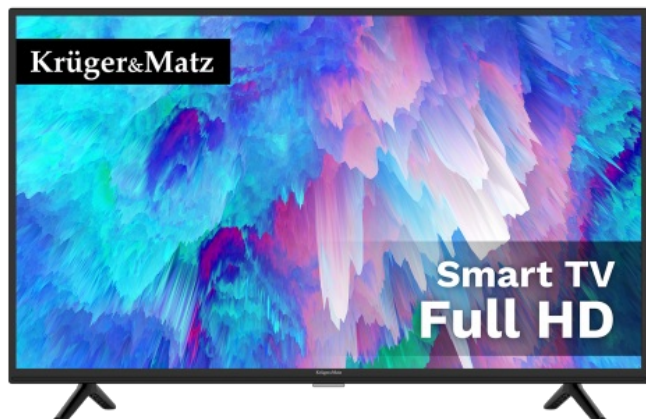

Telewizor Krüger&Matz 40" F HD smart DVB-T2/S2 H.265 HEVC

Krüger&Matz

Marka:
Krüger&Matz

Producent:
LECHPOL ELECTRONICS
LESZEK Spółka
komandytowa

Kod produktu:
KM0240FHD-S5

Kod EAN:
5901890065412

Opis

DVB T2 **H.265**
HEVC

Gotowy na zmiany

Telewizor Kruger&Matz jest przystosowany do odbioru DVB-T2 z obsługą kodeka H.265 HEVC. Dzięki temu będziesz mógł odbierać swoje ulubione programy naziemnej telewizji cyfrowej także po zmianach standardu nadawania.

Smukły design

Dzięki smukłej konstrukcji 40-calowy telewizor Kruger&Matz będzie prezentował się doskonale, niezależnie czy postawisz go na szafce czy zamontujesz na ścianie. Co więcej, obudowa w odcieniu stonowanej czerni nadaje mu stylu, sprawiając że będzie on doskonale współgrał z wystrojem Twojego salonu.