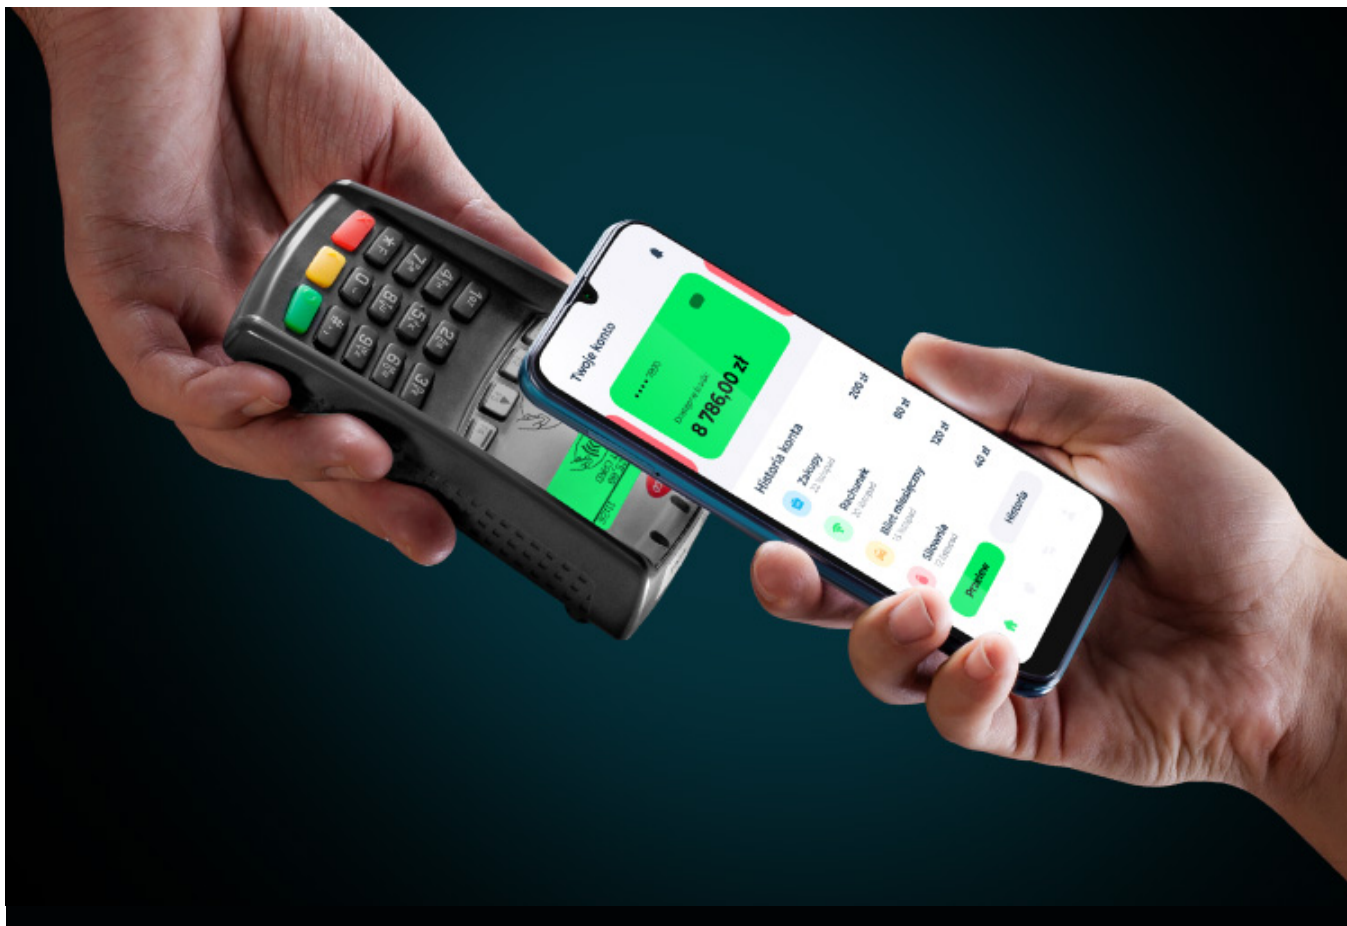

## Intuicyjne działanie

Wybierz LIVE 9 i pocuj komfort obsługi odświeżonej wersji systemu Android. Decydując się na to urządzenie uzyskujesz szeroką funkcjonalność, intuicyjną pracę oraz dostęp do licznych gier i aplikacji ze sklepu Play.

## **Wygoda i bezpieczeństwo**

Należysz do osób, które przetrzymują wiele ważnych, prywatnych treści na smartfonie? Nie pozwól, aby urządzenie dostało się w niepowołane ręce! LIVE 9 posiada czytnik linii papilarnych oraz funkcję Face ID, więc będziesz jedyną osobą, która będzie mogła odblokować telefon.

## Praktyczne udogodnienia

Nie lubisz nosić ze sobą gotówki? Idealnym rozwiązaniem dla Ciebie będzie smartfon z NFC, który umożliwi szybkie, zbliżeniowe płatności. Zapomnij o noszeniu ze sobą portfela – wystarczy, że będziesz mieć ze sobą LIVE 9. Wszelkich płatności dokonasz telefonem!