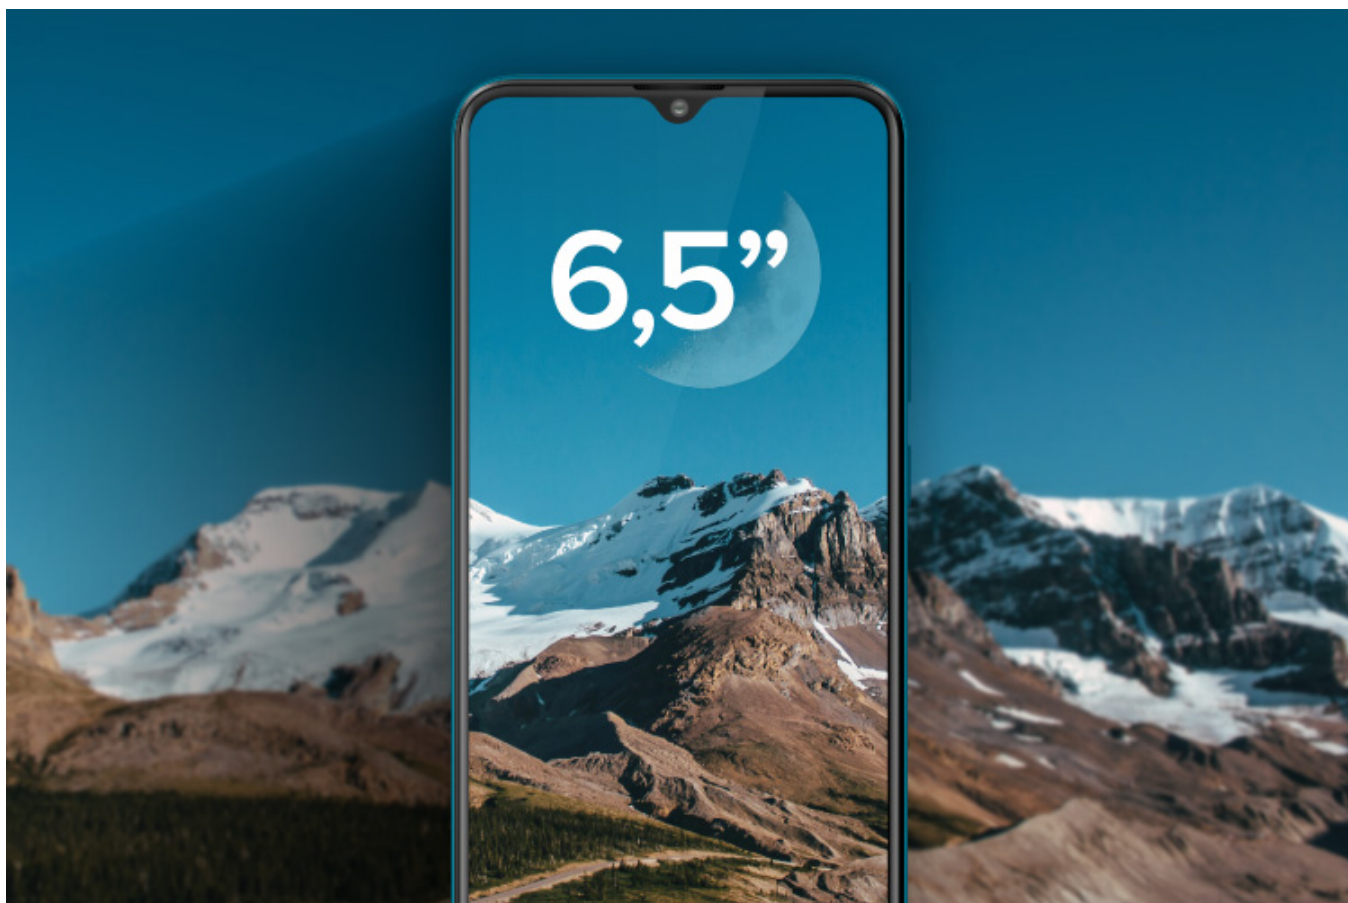

## Większe możliwości

Potrzebny jest Ci smartfon z dużym wyświetlaczem? 9. odsłona smartfonów z serii Kruger&Matz LIVE to model wyposażony w 6,5-calowy wyświetlacz HD+ w proporcjach 19:9. Poczuj wysoki poziom komfortu, zarówno podczas przeglądania stron internetowych, jak też korzystania z różnych aplikacji.