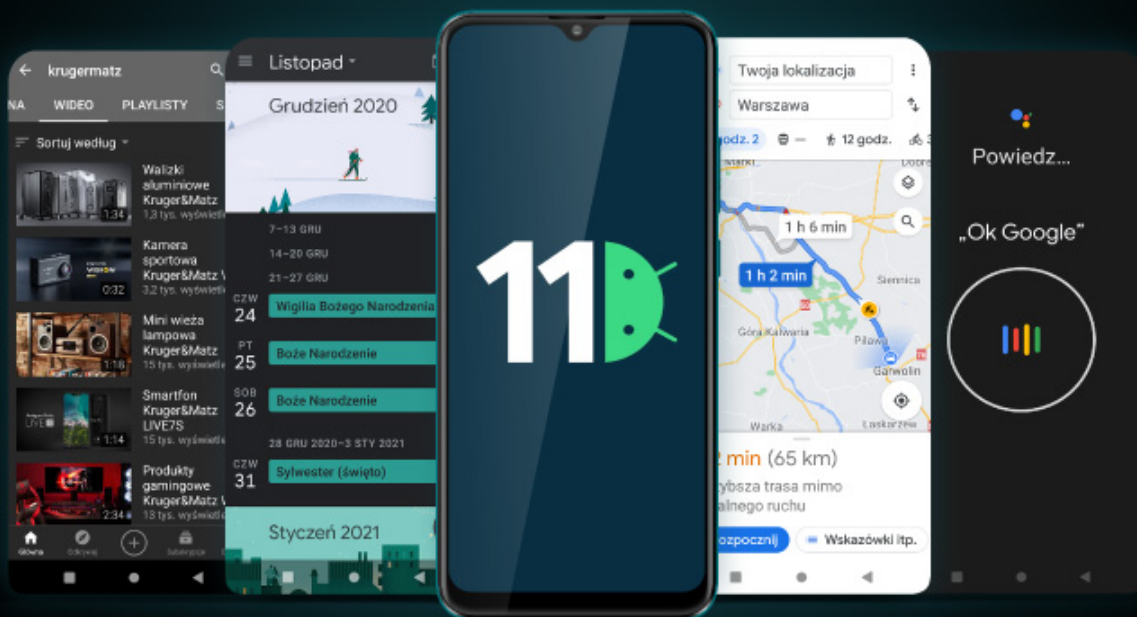

## Większe możliwości

Potrzebny jest Ci smartfon z dużym wyświetlaczem? 9. odsłona smartfonów z serii Kruger&Matz LIVE to model wyposażony w 6,5-calowy wyświetlacz HD+ w proporcjach 19:9. Poczuj wysoki poziom komfortu, zarówno podczas przeglądania stron internetowych, jak też korzystania z różnych aplikacji.

## Dla wymagających

Zastanawiasz się jaki smartfon wybrać, aby nie zawiódł Cię nawet w czasie intensywnej pracy? LIVE 9 posiada w 8-rdzeniowy procesor MediaTek, wspierany 4 GB RAM oraz 64 GB pamięci wewnętrznej. Takie połączenie to gwarancja płynnego działania - niezależnie od sytuacji.

# 16 Mpx

## Doskonała jakość wspomnień

Lubisz uwieczniać ważne momenty na zdjęciach? Z pewnością przyda Ci się smartfon z dobrym aparatem. Krüger&Matz LIVE 9 został wyposażony w obiektyw 16 Mpx z przysłoną f/1.8, który pozwoli Ci na robienie zdjęć nawet w słabych warunkach oświetleniowych.