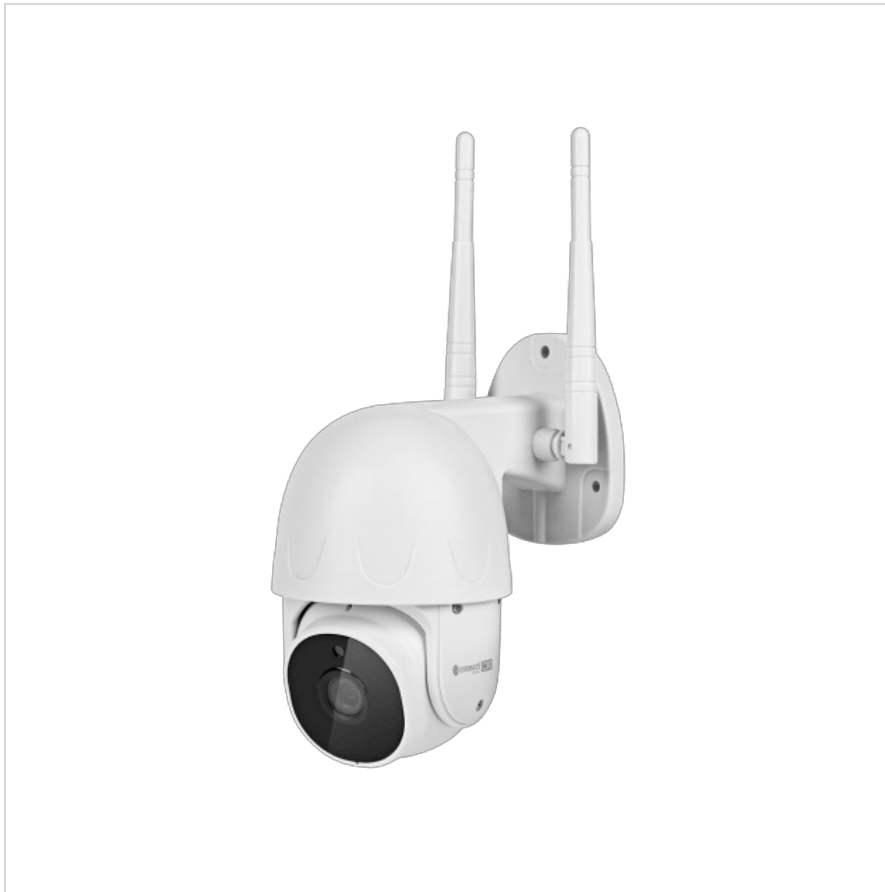

Kamera Wi-Fi zewnętrzna Krüger&Matz Connect C30 Tuya

Krüger&Matz

Marka:
Krüger&Matz

Producent:
LECHPOL ELECTRONICS
LESZEK Spółka
komandytowa

Kod produktu:
KM2207

Kod EAN:
5901890064835

Opis

Kamera Wi-Fi zewnętrzna Kruger&Matz Connect C30

Zadbaj o bezpieczeństwo nie tylko w Twoim mieszkaniu, ale także na podwórku. Kamera zewnętrzna Wi-Fi Kruger&Matz Connect C30 pozwala monitorować co dzieje się przed Twoim domem przez 24 godziny na dobę. Tym nowoczesnym urządzeniem możesz sterować z poziomu smartfona, dlatego niezależnie gdzie się znajdujesz zawsze panujesz nad sytuacją. Sam sprawdź jak praktyczne i wygodne jest takie rozwiązanie!

Na każdą pogodę

Przede wszystkim na uwagę zasługuje wytrzymała obudowa, zgodna z klasą odporności IP66. Kamera monitorująca Connect C30 jest wodoodporna i pyłoodporna. Co więcej, nie strasze jej są upały, jak też przymrozki. Miej kontrolę nad tym, co dzieje się na Twoim podwórku o każdej porze roku!

Inteligentny pomocnik

Bezprzewodowa kamera Kruger&Matz Connect C30 to doskonałe wyposażenie Twojego sprzętu smart home. Dzięki łączności Wi-Fi urządzenie może być sterowane aplikacją TuyaSmart, dlatego, niezależnie gdzie jesteś, możesz w każdym momencie sprawdzić co dzieje się na Twoim podwórku.