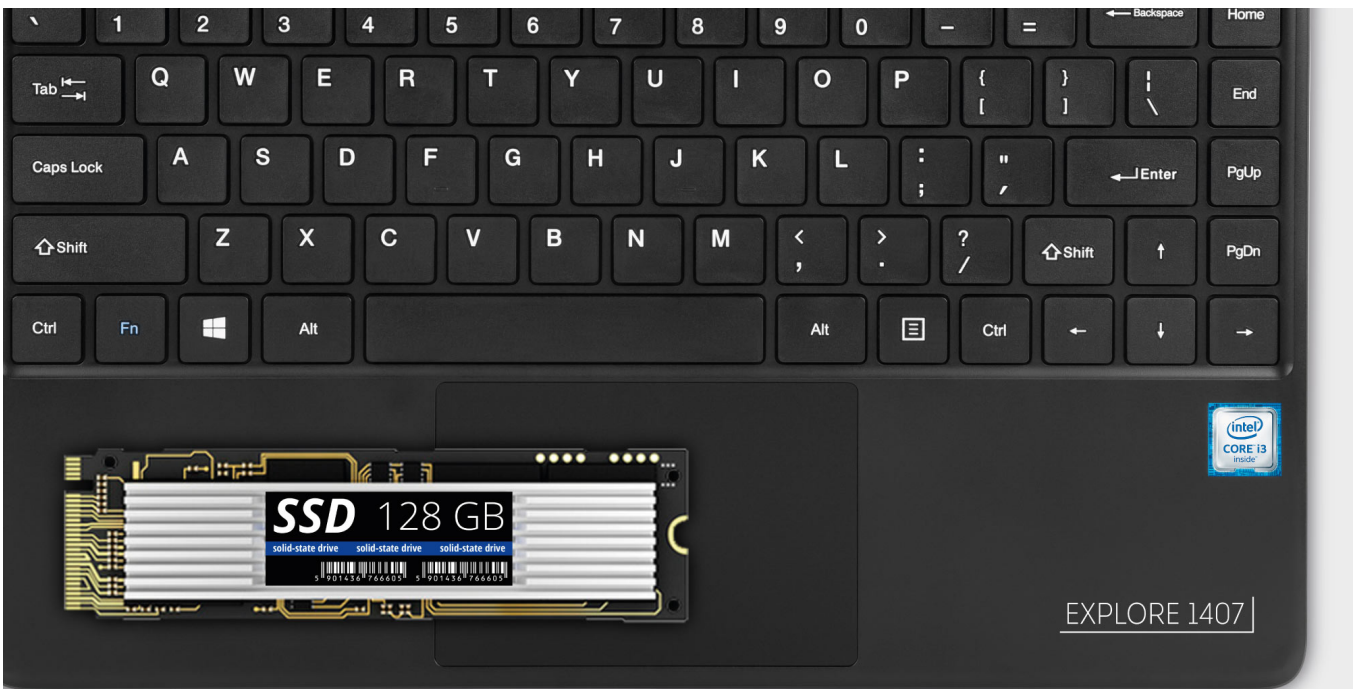

SSD

do 500 MB/s

HDD

do 100 MB/s

VS