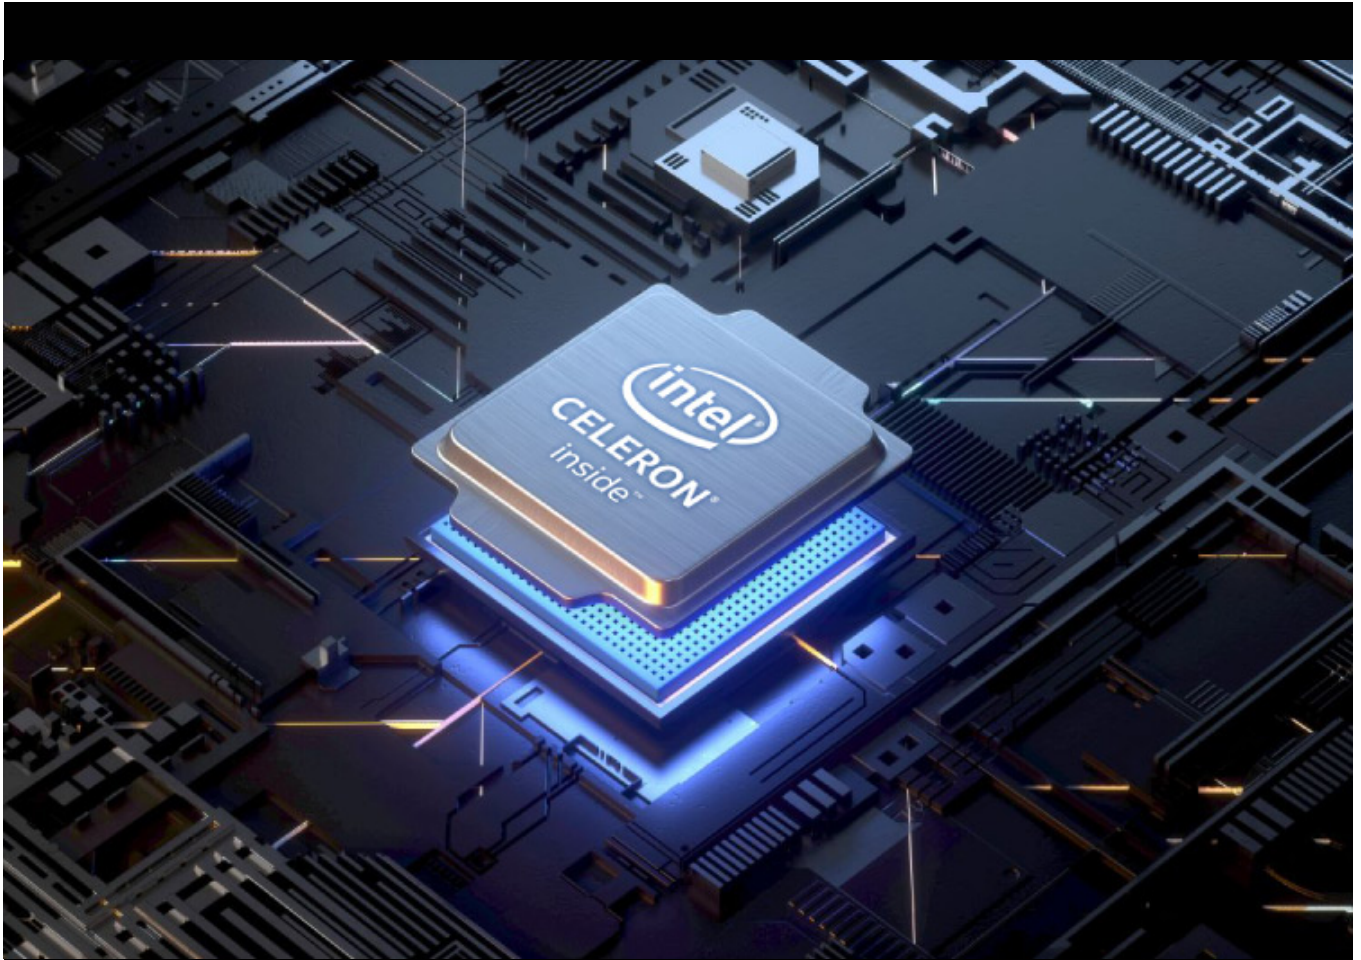

## Tablet 2in1 Krüger&Matz EDGE 1088

**Krüger&Matz**

**Marka:**  
Krüger&Matz

**Producent:**  
LECHPOL ELECTRONICS  
LESZEK Spółka  
komandytowa

**Kod produktu:**  
KM1088

**Kod EAN:**  
5901890062572

## Tablet do home office

Z tabletu Kruger&Matz EDGE 1088 możesz korzystać w trzech trybach. Pełnowymiarowa klawiatura QWERTY sprawia, że EDGE 1088 idealnie sprawdzi się jako narzędzie pracy podczas home office.

## Tablet z procesorem Intel

Wydajny, czterordzeniowy procesor Intel® Atom™ x5-Z8350 oraz układ graficzny Intel® HD Graphics tworzą razem zgraną całość. Takie połączenie gwarantuje płynną pracę tabletu EDGE 1088, nawet w czasie korzystania z bardziej wymagających programów i aplikacji.