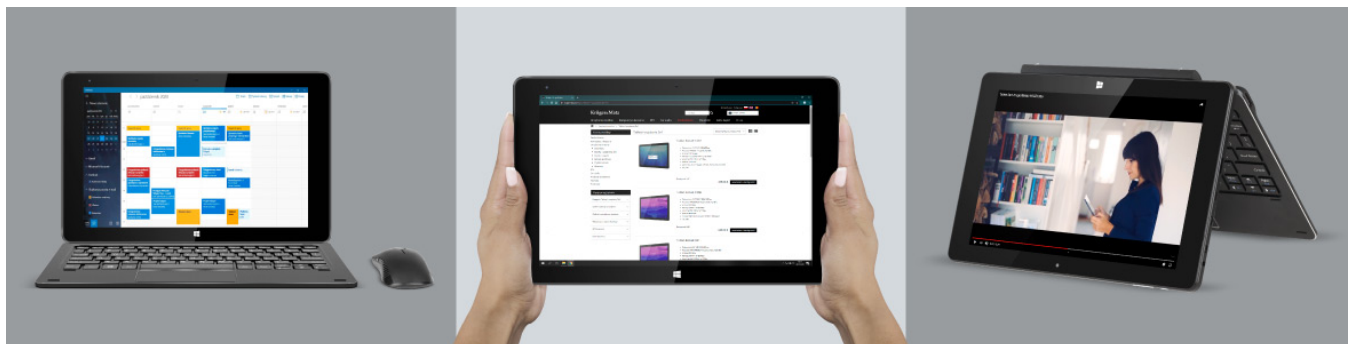

## Tablet do home office

Z tabletu Kruger&Matz EDGE 1088 możesz korzystać w trzech trybach. Pełnowymiarowa klawiatura QWERTY sprawia, że EDGE 1088 idealnie sprawdzi się jako narzędzie pracy podczas home office.

Przerwa na kawę? Odłącz klawiaturę i korzystaj z urządzenia w trybie tabletu, aby swobodnie przeglądać strony WWW. A gdy przyjdzie czas na zasłużony odpoczynek, użyj składanego pokrowca, aby ustawić tablet w wygodnej pozycji do oglądania i zrelaksuj się przy ulubionym serialu.

## Tablet z Windows 10

Tablet EDGE 1088 działa w oparciu o niezwykle intuicyjny i wszystkim dobrze znany system Windows. Ulepszone menu Start to gwarancja szybkiego dostępu do ulubionych funkcji i potrzebnych aplikacji czy programów. W systemie Windows 10 Home poczujesz się jak w domu.