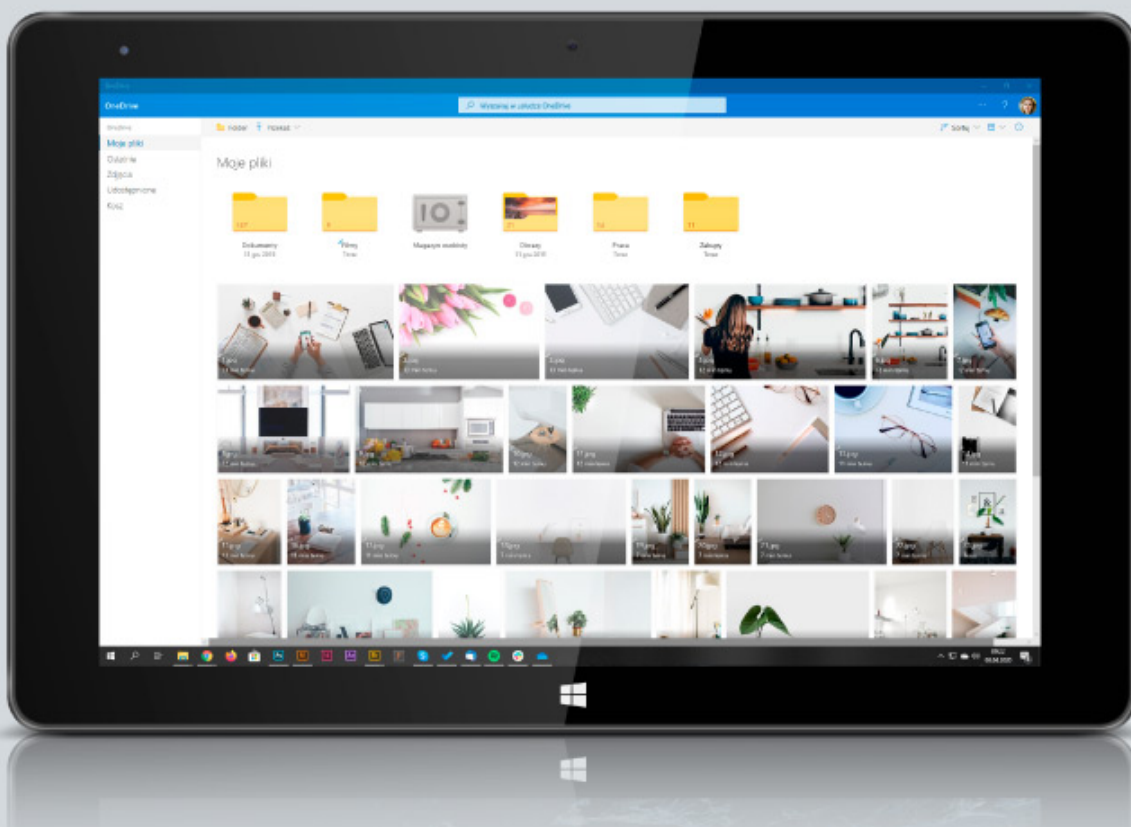

4 GB DDR3 RAM i 64 GB flash

Tablet Kruger&Matz EDGE 1088 został wyposażony w 4 GB DDR3 RAM oraz 64 GB pamięci wewnętrznej. Oznacza to, że możesz trzymać wszystkie potrzebne pliki i dokumenty zapisane na urządzeniu. Komfort pracy przede wszystkim.