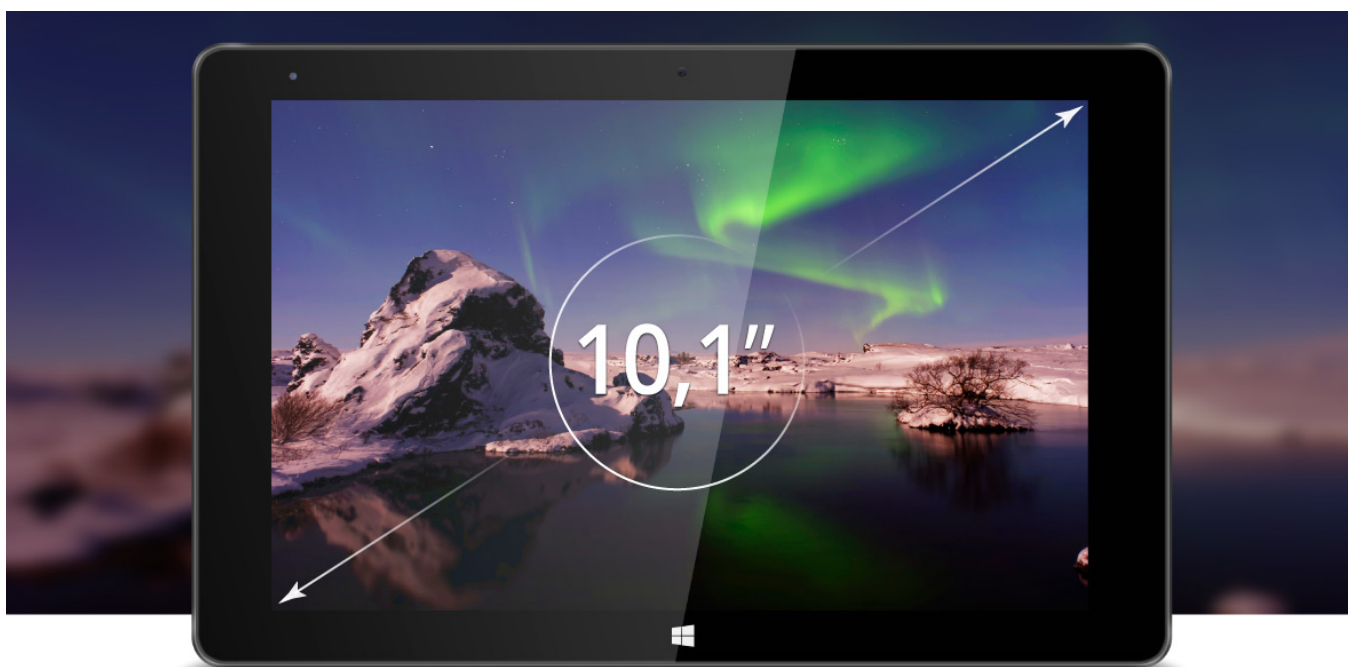

Przerwa na kawę? Odłącz klawiaturę i korzystaj z urządzenia w trybie tabletu, aby swobodnie przeglądać strony WWW. A gdy przyjdzie czas na zasłużony odpoczynek, użyj składanego pokrowca, aby ustawić tablet w wygodnej pozycji do oglądania i zrelaksuj się przy ulubionym serialu.