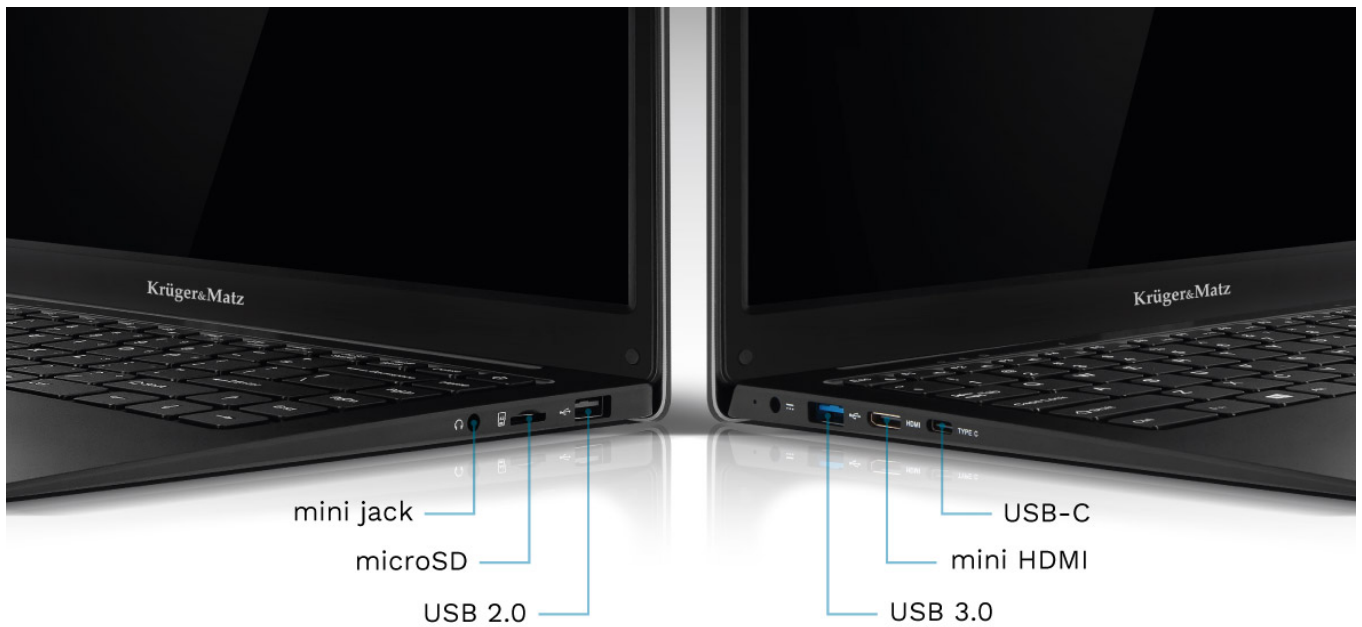

Praca w full HD

Przekątna 14,1" to idealny przykład złotego środka. Wyświetlacz jest wystarczająco duży, aby praca była w pełni komfortowa, ale jednocześnie pozwala on zachować kompaktowe rozmiary urządzenia. Co ważne ekran posiada rozdzielczość full HD, dlatego masz pewność, że wszystkie wyświetlane treści będą wysokiej jakości.

Na pełnych obrotach

Potrzebujesz urządzenia, które za Tobą nadąży? Kruger&Matz Explore 1406 jest napędzany przez 2-rdzeniowy procesor Intel® Celeron® N4000. Ultrabook posiada 4 GB LPDDR4 i 64 GB pamięci wewnętrznej, którą, co ważne, można rozszerzyć o 128 GB za pomocą karty pamięci.

Pełen profesjonalizm

Windows 10 Professional posiada szereg dodatkowych funkcji biznesowych, które sprawiają, że Explore 1406 sprawdzi się jako laptop do pracy. Wersja Pro posiada m.in. ulepszone szyfrowanie dysków, a także umożliwia łączenia się z domeną oraz zdalne logowanie.

Smukła linia

Stylowa obudowa ultrabooka Kruger&Matz Explore 1406 w kolorze matowej czerni nadaje mu elegancji, która idealnie wkomponuje się zarówno w przestrzeń biurową, jak też domowe wnętrze. Co ważne, urządzenie jest bardzo smukłe i lekkie, co zdecydowanie zwiększa komfort w czasie transportu.