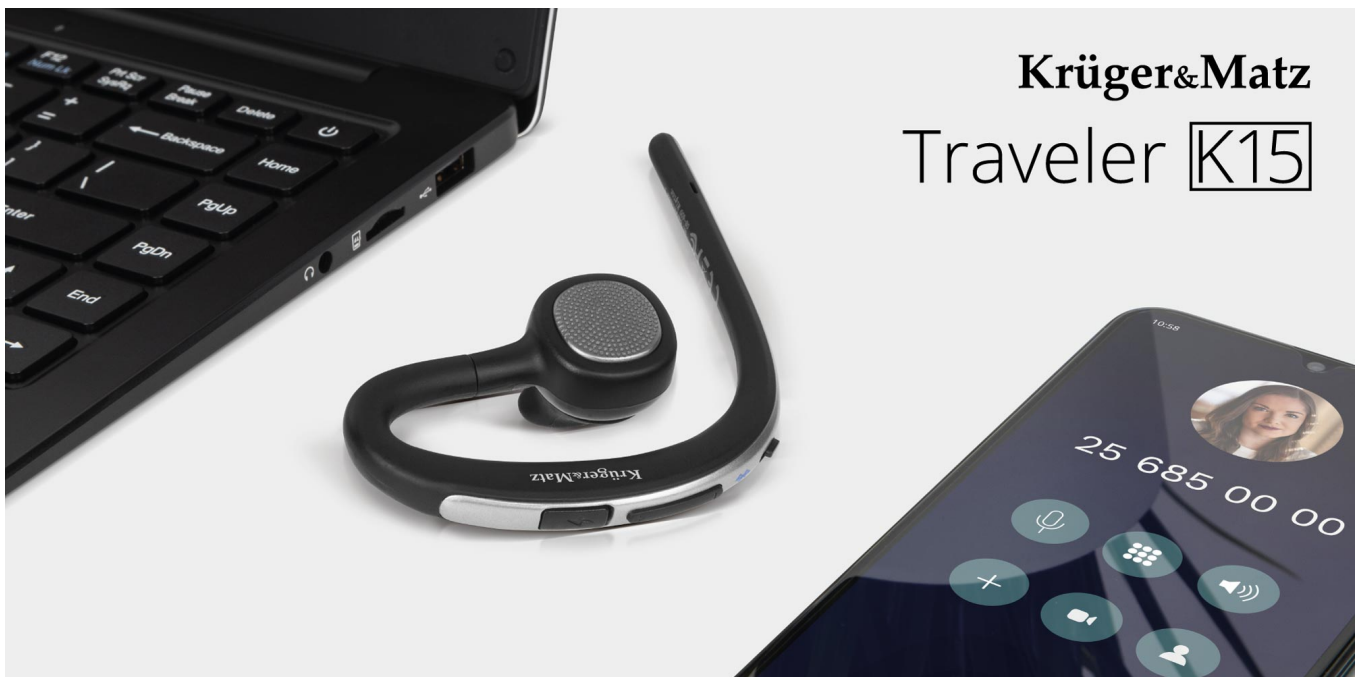

Słuchawka Bluetooth Krüger&Matz Traveler K15

Krüger&Matz

Marka:
Krüger&Matz

Producent:
LECHPOL ELECTRONICS
LESZEK Spółka
komandytowa

Kod produktu:
KM0600

Kod EAN:
5901890061278

Produkt archiwalny

Opis

Swoboda komunikacji

Zestaw Bluetooth do samochodu to niezastąpione akcesorium każdego kierowcy, umożliwiające komfortowe prowadzenie rozmów podczas jazdy autem. Zadbaj o bezpieczeństwo swoje oraz pozostałych i podróżuj z Kruger&Matz Traveler K15.

Wysoka jakość rozmów

Dobra słuchawka Bluetooth musi zapewnić Ci wysoką jakość rozmów. Traveler K15 posiada funkcję HD Voice oraz redukcję szumów z otoczenia, która sprawi, że Twój rozmówca zawsze będzie Cię słyszał doskonale, niezależnie czy znajdujesz się w samochodzie, czy na otwartej przestrzeni.

Na długie rozmowy

Jedną z zalet wersji Bluetooth 5.0 jest zmniejszenie zużycia energii. Oznacza to, że bezprzewodowy zestaw słuchawkowy Kruger&Matz Traveler K15 pozwoli Ci nawet na 10 godzin swobodnego prowadzenia rozmów.