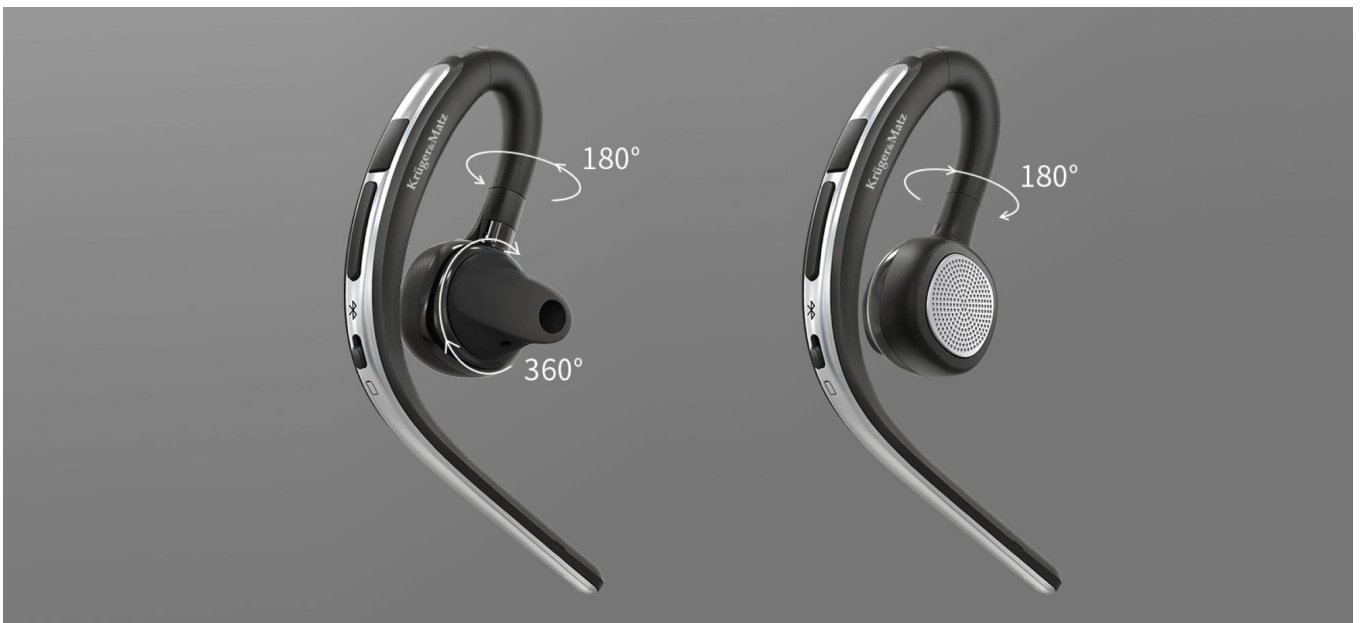

Słuchawka Bluetooth Krüger&Matz Traveler K15

Krüger&Matz

Marka:
Krüger&Matz

Producent:
LECHPOL ELECTRONICS
LESZEK Spółka
komandytowa

Kod produktu:
KM0600

Kod EAN:
5901890061278

Produkt archiwalny

Opis

Swoboda komunikacji

Zestaw Bluetooth do samochodu to niezastąpione akcesorium każdego kierowcy, umożliwiające komfortowe prowadzenie rozmów podczas jazdy autem. Zadbaj o bezpieczeństwo swoje oraz pozostałych i podróżuj z Kruger&Matz Traveler K15.

Stabilność połączenia

Słaba jakość połączenia? Na pewno nie z zestawem słuchawkowym do auta Kruger&Matz. W urządzeniu zastosowano technologię Bluetooth 5.0, która gwarantuje większy zasięg, stabilność połączenia oraz mniejsze zużycie energii.

Na długie rozmowy

Jedną z zalet wersji Bluetooth 5.0 jest zmniejszenie zużycia energii. Oznacza to, że bezprzewodowy zestaw słuchawkowy Kruger&Matz Traveler K15 pozwoli Ci nawet na 10 godzin swobodnego prowadzenia rozmów.