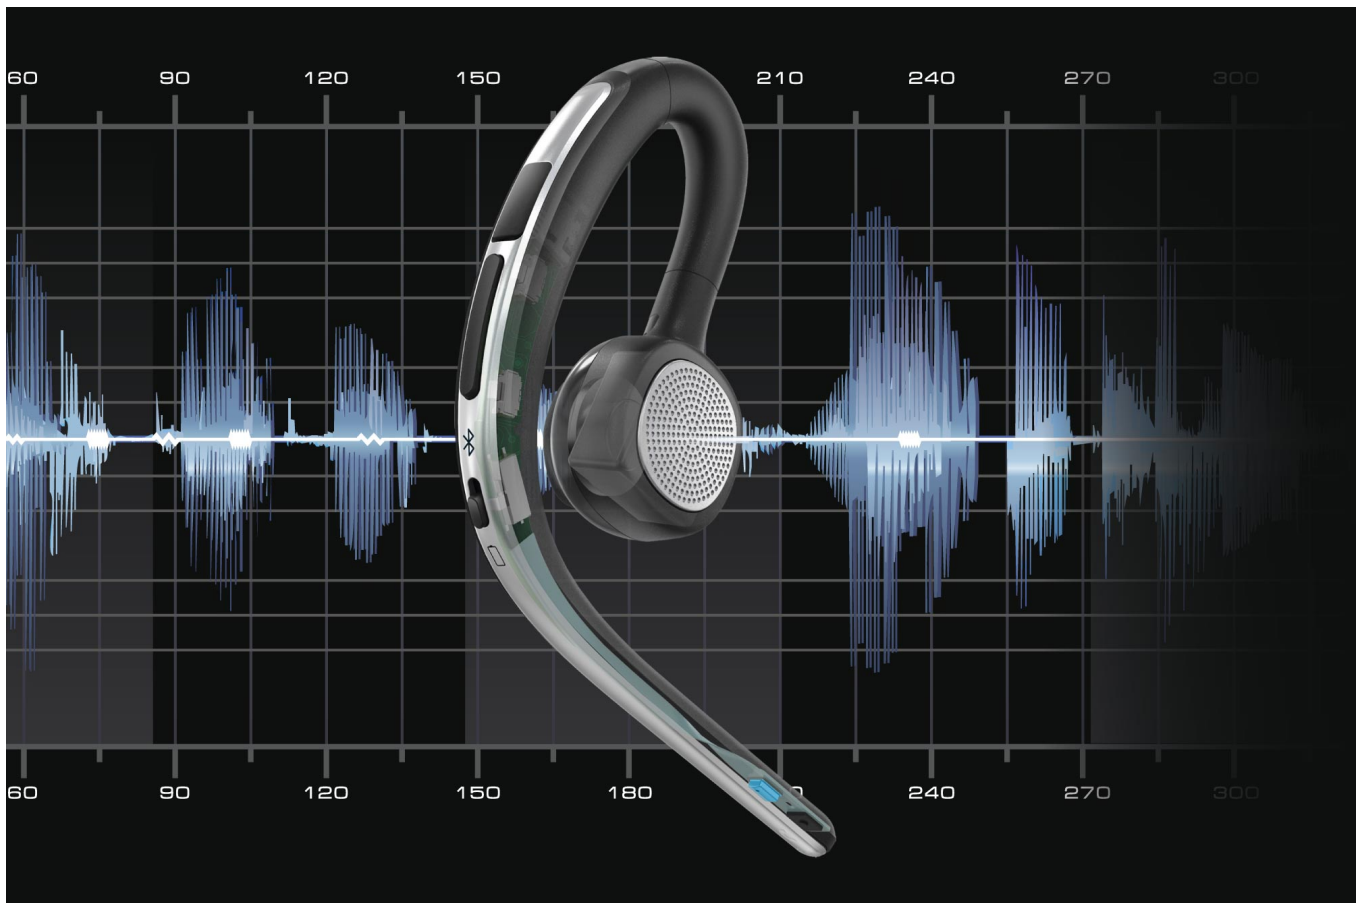

Swoboda komunikacji

Zestaw Bluetooth do samochodu to niezastąpione akcesorium każdego kierowcy, umożliwiające komfortowe prowadzenie rozmów podczas jazdy autem. Zadbaj o bezpieczeństwo swoje oraz pozostałych i podróżuj z Kruger&Matz Traveler K15.

Stabilność połączenia

Słaba jakość połączenia? Na pewno nie z zestawem słuchawkowym do auta Kruger&Matz. W urządzeniu zastosowano technologię Bluetooth 5.0, która gwarantuje większy zasięg, stabilność połączenia oraz mniejsze zużycie energii.

Wysoka jakość rozmów

Dobra słuchawka Bluetooth musi zapewnić Ci wysoką jakość rozmów. Traveler K15 posiada funkcję HD Voice oraz redukcję szumów z otoczenia, która sprawi, że Twój rozmówca zawsze będzie Cię słyszał doskonale, niezależnie czy znajdujesz się w samochodzie, czy na otwartej przestrzeni.

Na długie rozmowy

Jedną z zalet wersji Bluetooth 5.0 jest zmniejszenie zużycia energii. Oznacza to, że bezprzewodowy zestaw słuchawkowy Kruger&Matz Traveler K15 pozwoli Ci nawet na 10 godzin swobodnego prowadzenia rozmów.