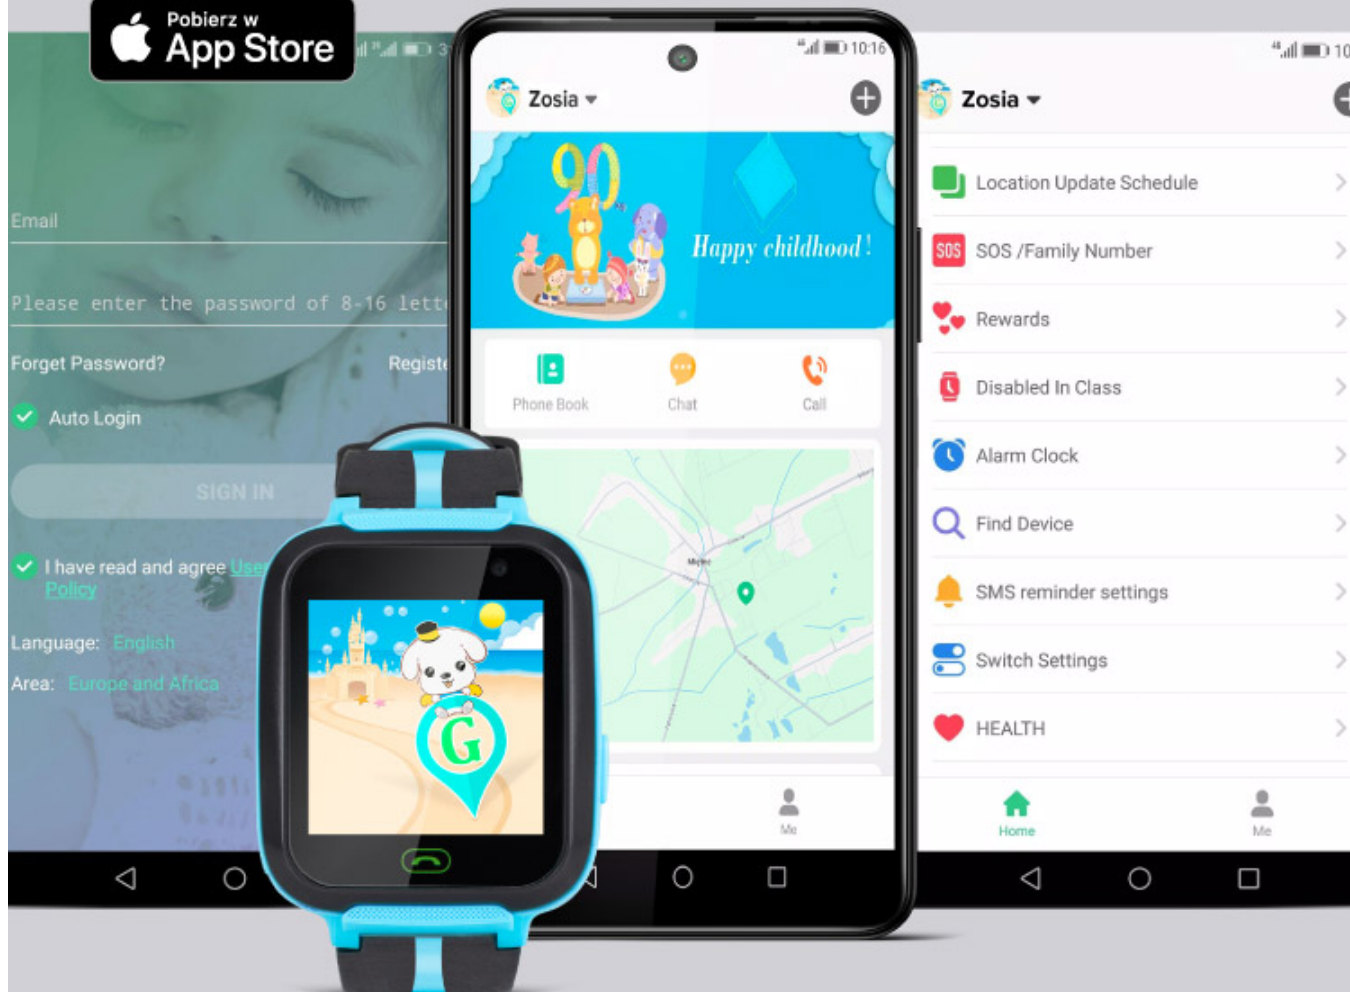

Zdalna opieka

Do zegarka została stworzona dedykowana aplikacja Se Tracker 2. To właśnie dzięki niej będziesz otrzymywać powiadomienia, skontaktujesz się z dzieckiem i szybko je zlokalizujesz. Dodatkowo, dzięki funkcji podsłuchu możesz w dowolnej chwili sprawdzić otoczenie, w jakim znajduje się Twój podopieczny.