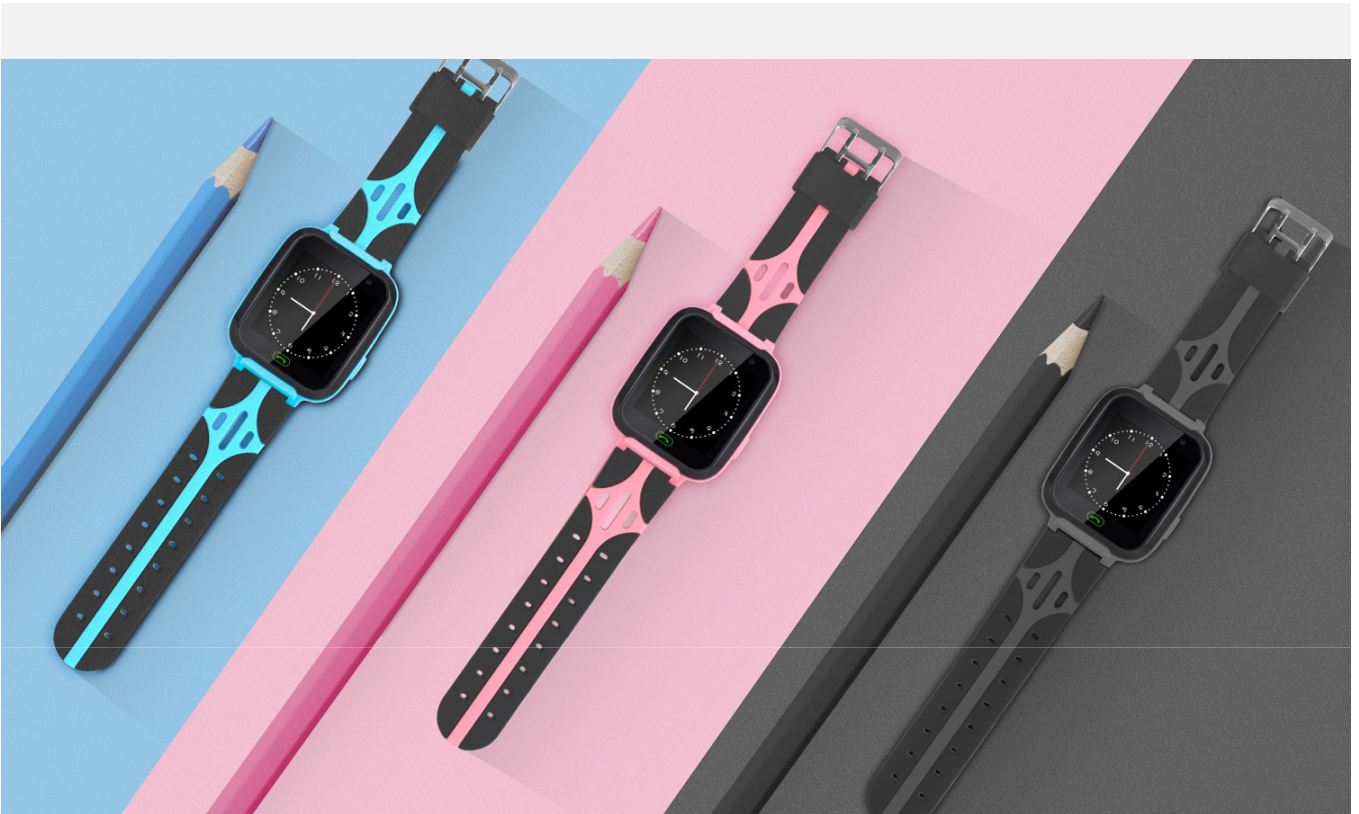

srcset="https://www.lechpol.pl/assets/upload/cms/user_uploads/files/opisy-html/KM/KM0469/km0469_ar_8_1500px.jpg 1x, https://www.lechpol.pl/assets/upload/cms/user_uploads/files/opisy-html/KM/KM0469/km0469_ar_8_1500px.jpg 2x" >