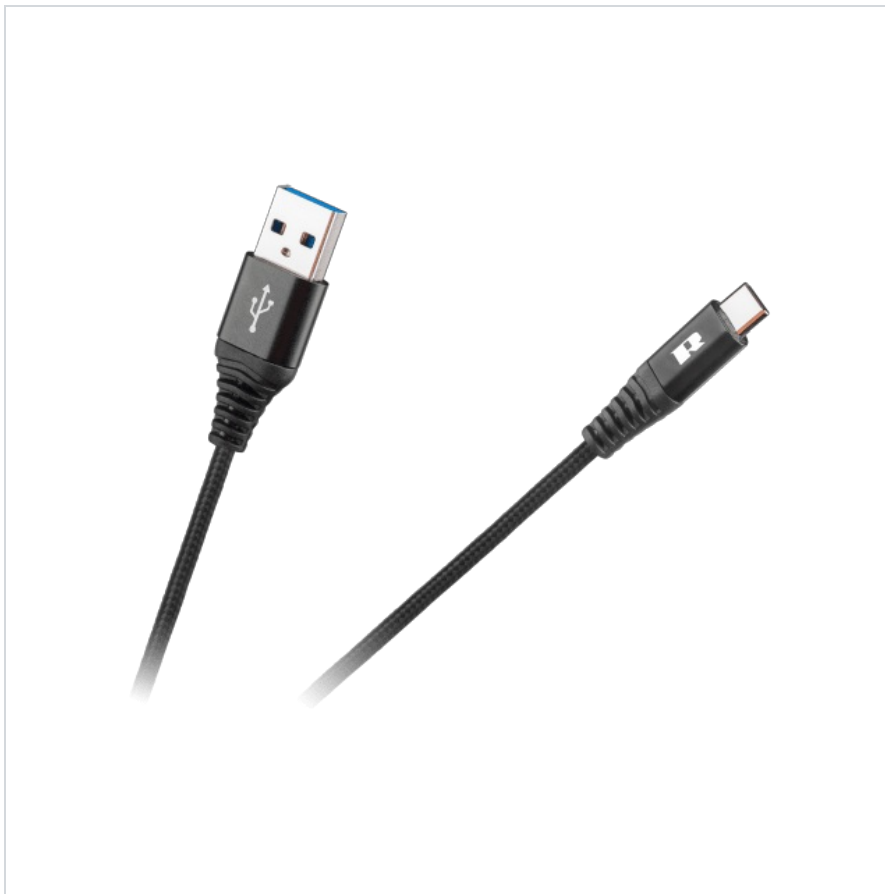

## Kabel USB - USB typu C REBEL 100 cm czarny

**Rebel**

**Marka:**  
Rebel

**Producent:**  
LECHPOL ELECTRONICS  
LESZEK Spółka  
komandytowa

**Kod produktu:**  
RB-6001-100-B

**Kod EAN:**  
5901890057875

## Kabel USB - USB typu C REBEL 100 cm czarny

Kabel USB - USB typu C REBEL to solidne i funkcjonalne akcesorium, idealne do ładowania oraz synchronizacji danych dla urządzeń z portem USB typu C. Wysoka jakość wykonania oraz klasyczny, czarny kolor sprawiają, że jest to doskonały wybór do codziennego użytku.

## Efektywne ładowanie i szybki transfer danych

Kabel obsługuje standard USB 2.0, co umożliwia transfer danych z prędkością do 480 Mbit/s. Dzięki kompatybilności z technologiami szybkiego ładowania, takimi jak USB Power Delivery (PD), Quick Charge, Turbo Charge (Motorola), Adaptive Fast Charge (Samsung), Dash Charge (OnePlus), Super Charge (Honor, Huawei) oraz Fast Charge (Apple), kabel REBEL zapewnia szybkie i efektywne ładowanie różnorodnych urządzeń mobilnych.

## Trwała i elegancka konstrukcja

Wykonany z wysokiej jakości materiałów, takich jak TPE i nylon, kabel REBEL cechuje się wyjątkową trwałością i odpornością na uszkodzenia mechaniczne. Aluminiowe wzmocnienia przy wtykach zapewniają dodatkową ochronę przed zginaniem i zużyciem, gwarantując stabilne połączenie przez długi czas. Klasyczny czarny kolor nadaje mu elegancki i uniwersalny wygląd, który doskonale pasuje do różnych urządzeń i akcesoriów.