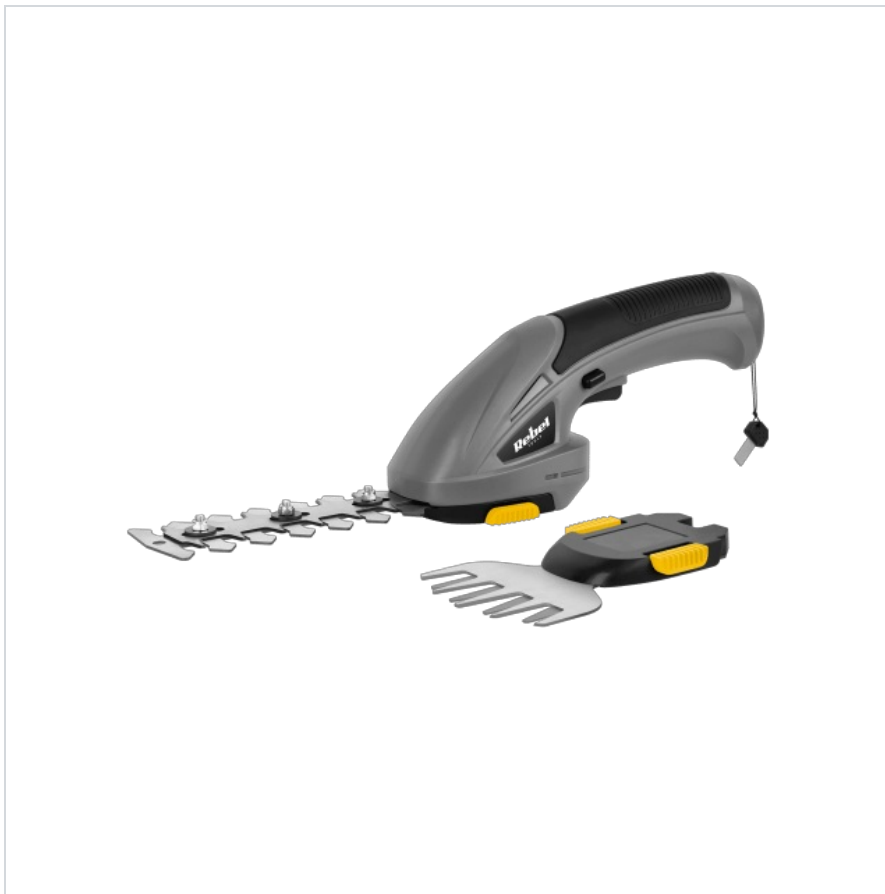

## Nożyce akumulatorowe do krzewów i żywopłotu 4V

**Rebel**

**Marka:**

Rebel

**Producent:**

LECHPOL ELECTRONICS

LESZEK Spółka

komandytowa

**Kod produktu:**

RB-5003

**Kod EAN:**

5901890056588

## Lekkie i poręczne

Nożyce ogrodowe Rebel Tools, pozwolą Ci szybko i komfortowo uformować krzewy lub przyciąć gałązki drzewek. To lekkie i poręczne urządzenie ogrodowe, pomoże Ci tworzyć w swoim ogrodzie zielone rzeźby, formować kule i inne kształty.

## Wszechstronność i precyzja

Nie musisz też zastanawiać się jakie nożyce do trawy wybrać. W zestawie znajdziesz dedykowaną nasadkę, którą szybko wymienisz, bez konieczności użycia dodatkowych narzędzi. Nóż do trawy Rebel Tools pomoże Ci precyzyjnie dociąć źdźbła przy schodach lub drzewach, a także wyrównać brzegi trawnika tam, gdzie kosiarka mogłaby uszkodzić rośliny, np. na obrzeżach rabat.