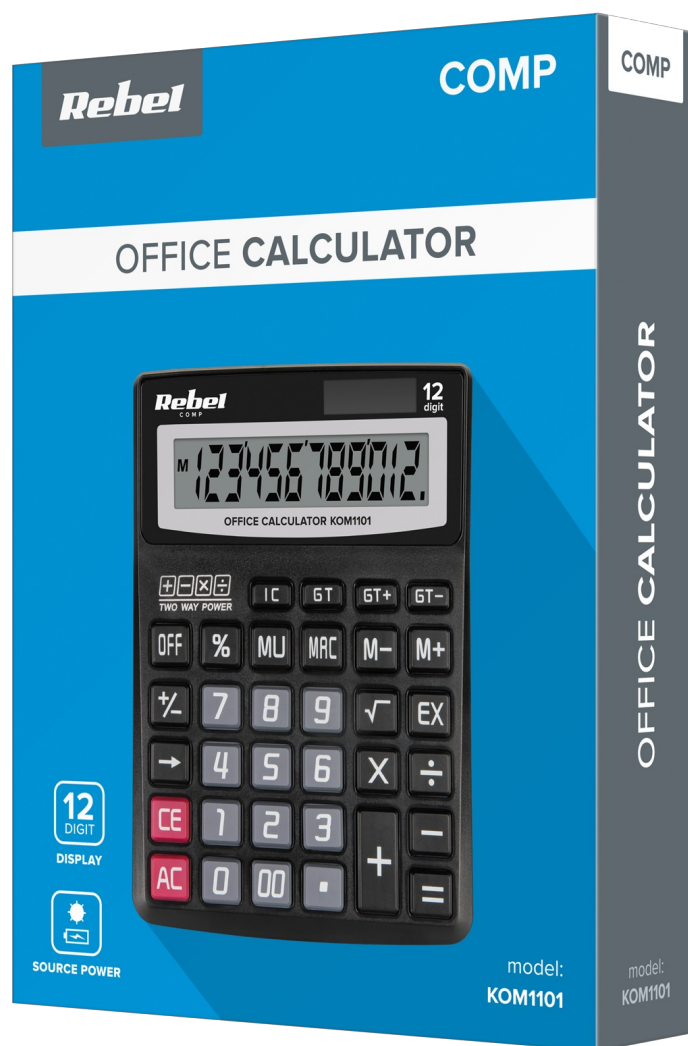

Kalkulator biurowy Rebel OC-100

Kalkulator biurowy Rebel OC-100 to niezawodne narzędzie do codziennych obliczeń, idealne dla biur, firm oraz użytkowników domowych. Dzięki dużemu, 12-cyfrowemu wyświetlaczowi i praktycznym funkcjom, kalkulator ten zapewnia komfortową pracę i precyzyjne wyniki. Rebel OC-100 łączy w sobie solidną konstrukcję z nowoczesnymi rozwiązaniami, co sprawia, że jest doskonałym wyborem dla każdego, kto potrzebuje funkcjonalnego kalkulatora.

Duży, czytelny wyświetlacz i zaawansowane funkcje

Kalkulator OC-100 wyposażony jest w 12-cyfrowy wyświetlacz, który zapewnia łatwy i czytelny odczyt wyników, nawet przy bardziej złożonych obliczeniach. Urządzenie posiada funkcję kasowania pojedynczych cyfr, co umożliwia szybkie i precyzyjne

Rebel OC-100 oferuje przydatne funkcje pamięci, które pozwalają na przechowywanie i przywoływanie wartości podczas wykonywania skomplikowanych obliczeń. Funkcja Grand Total umożliwi automatyczne sumowanie wszystkich wprowadzonych danych, co jest niezwykle wygodne przy długich listach operacji, takich jak fakturowanie czy zarządzanie budżetem. Te zaawansowane funkcje sprawiają kalkulator idealnym narzędziem do pracy w biurze i finansach.

Opis techniczny

Wyświetlacz: 12-cyfrowy

Funkcja kasowania pojedynczych cyfr

Działania na liczbach ujemnych

Funkcja Grand Total

Funkcja pamięci

Zasilanie: panel słoneczny / bateria AAA

Wymiary: 138 x 190 x 35 mm