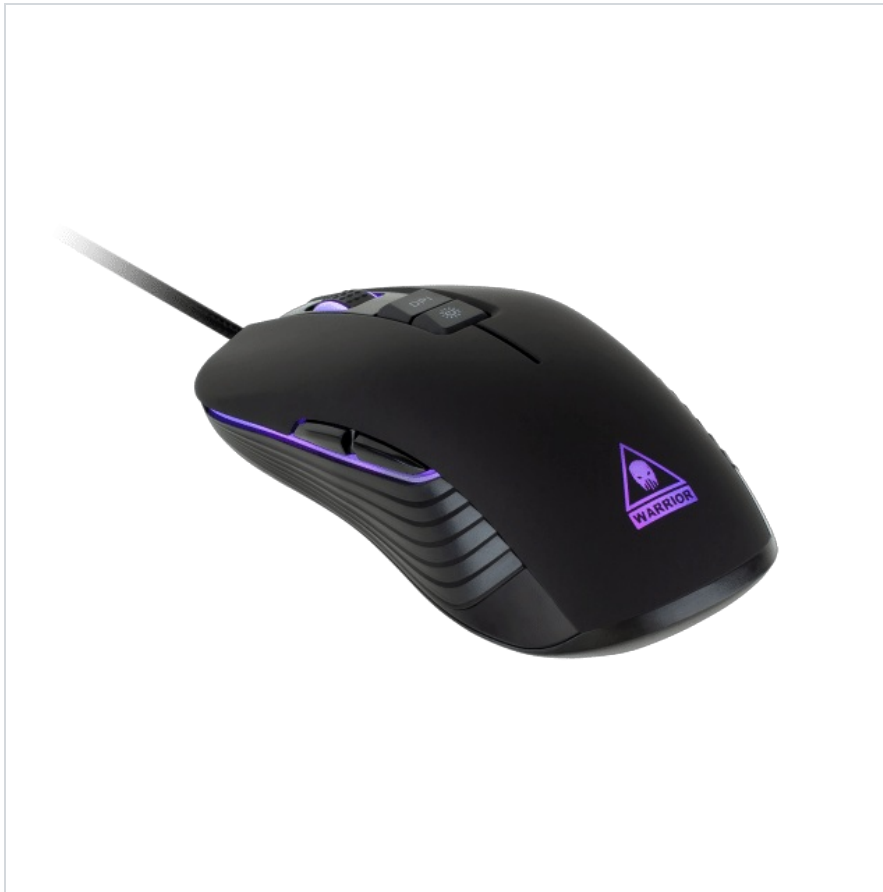

## Mysz gamingowa Krüger&Matz Warrior GM-60

**Krüger&Matz**

**Marka:**  
Krüger&Matz

**Producent:**  
LECHPOL ELECTRONICS  
LESZEK Spółka  
komandytowa

**Kod produktu:**  
KM0752

**Kod EAN:**  
5901890052870

## Optyczna mysz gamingowa

Kruger&Matz Warrior GM-60 to nowa mysz dla graczy z sensorem optycznym! Jej ergonomiczny kształt oraz układ klawiszy z możliwością przypisania funkcji sprawiają, że jest to idealna mysz zarówno dla użytkowników praworęcznych, jak i leworęcznych. Myszka posiada 5-stopniową regulację DPI, dzięki której dostosujesz jej pracę do swoich potrzeb.

## Spersonalizowana mysz dla graczy

Przewodowa mysz komputerowa Kruger&Matz Warrior GM-60 posiada szereg ustawień, które pozwalają na jej spersonalizowanie. Oprócz regulacji czułości myszki, możesz także przypisać przyciskom wybrane funkcje oraz edytować profile makr. Dodatkowo urządzenie posiada aż 7 trybów podświetlenia. Wybierz motyw, który odpowiada Ci najbardziej!