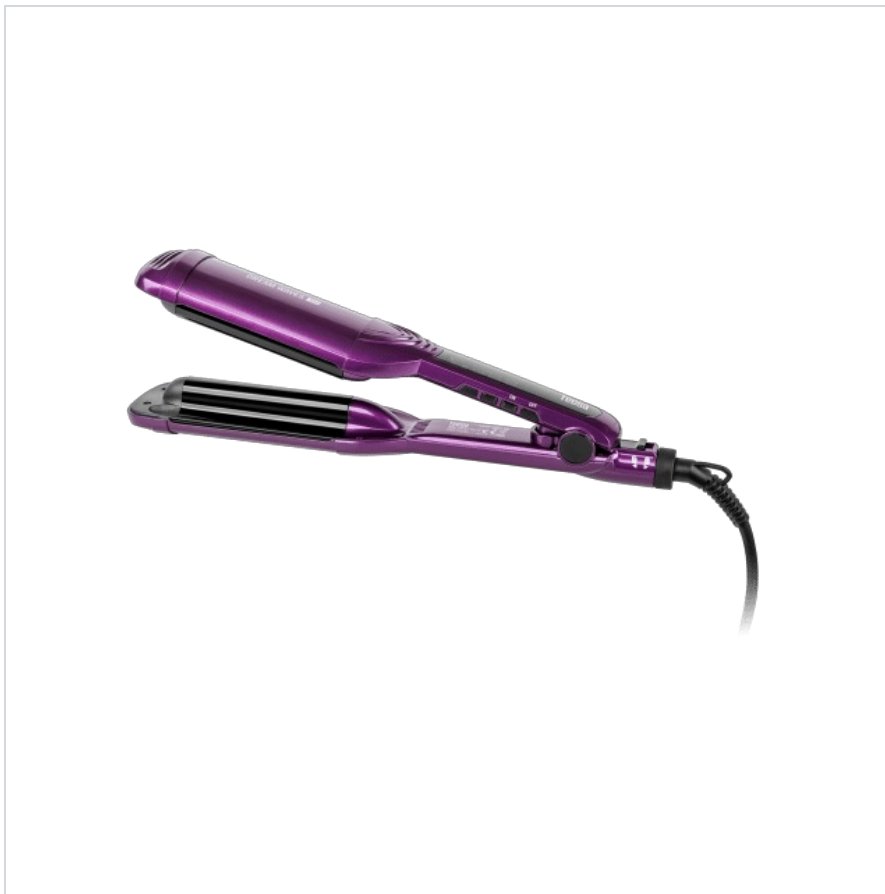

Falownica do włosów DREAM WAVES 300

teesa®

Marka:

Teesa

Producent:

LECHPOL ELECTRONICS

LESZEK Spółka

komandytowa

Kod produktu:

TSA0561

Kod EAN:

5901436855620

Opis

Falownica Teesa Dream Waves 300

Zależy Ci na naturalnie wyglądających falach, ale nie możesz zdecydować jaką falownicę do włosów wybrać? Nie zastanawiaj się dłużej i wybierz falownicę z wyświetlaczem Teesa Dream Waves 300! Regulacja temperatury, obrotowy przewód 360° oraz autowylączanie to tylko niektóre cechy, które sprawiają, że ta falownica do włosów Teesa jest połączeniem funkcjonalności, komfortu użytkowania i bezpieczeństwa.

Płytki ceramiczne

Dużym atutem falownicy Teesa Dream Waves 300 jest wykorzystanie płytek ceramicznych. Jedną z ich podstawowych zalet jest równomierne nagrzewanie się na całej powierzchni, co znacznie zmniejsza ryzyko przypalenia włosów. Nadaj objętości swoim włosom i wyglądaj pięknie każdego dnia!

Obrotowy przewód 360°

Uchwyt do zawieszenia

Dane techniczne

8 ustawień temperatury: 140°C/ 150°C/ 160°C/ 170°C/ 180°C/ 190°C/ 200°C/ 210°C

Moc: 100 W

Zasilanie: 220 – 240 V; 50/60 Hz

Długość przewodu: 1,8 m