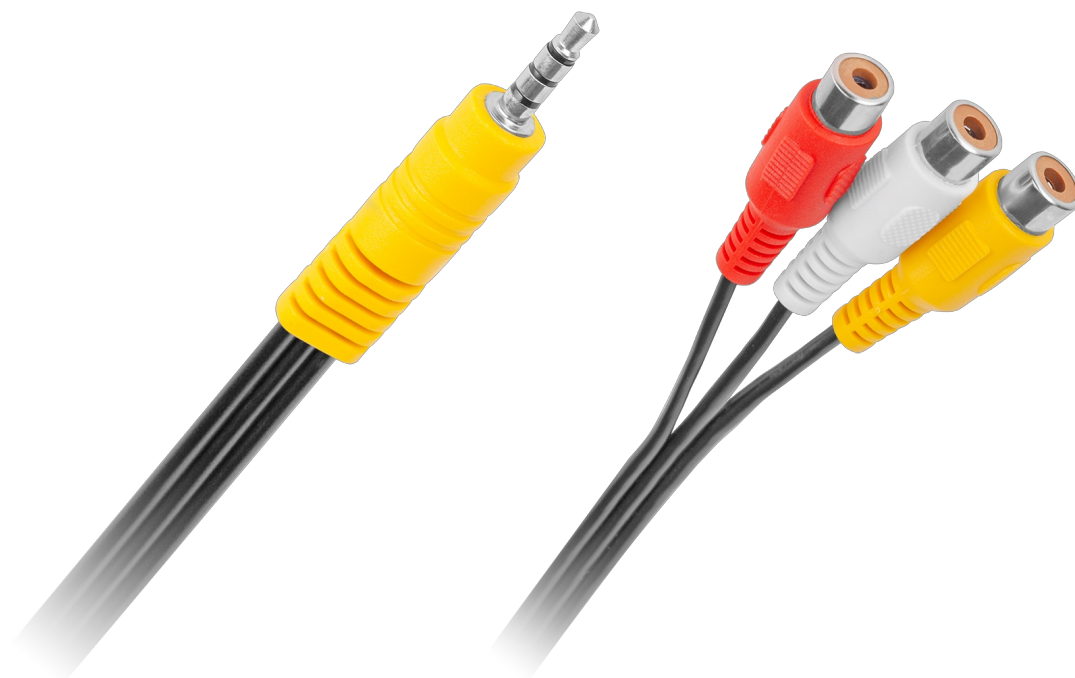

Opis techniczny

OBRAZ

Rozdzielczość natywna: 1280x720 px
Rozdzielczość maksymalna: 1920x1080 px
Rozmiar projekcji: 50-120"
System projekcji: LCD (panel) + LED (lampa)
Jasność: 2800 lm
Współczynnik kontrastu: 1500:1
Proporcje obrazu: 16:9 / 4:3
Współczynnik projekcji: 1.4 : 1
Odświeżanie: 50 Hz
Liczba wyświetlanych kolorów: 16,7 M
Parametry obrazu: standardowy, delikatny, własny, żywy
Ustawianie ostrości: ręczne
Obracanie obrazu: 0/180°
Żywotność lampy: do 50 000 h
Obiektyw: F=135
Rodzaj lampy: LED 70 W