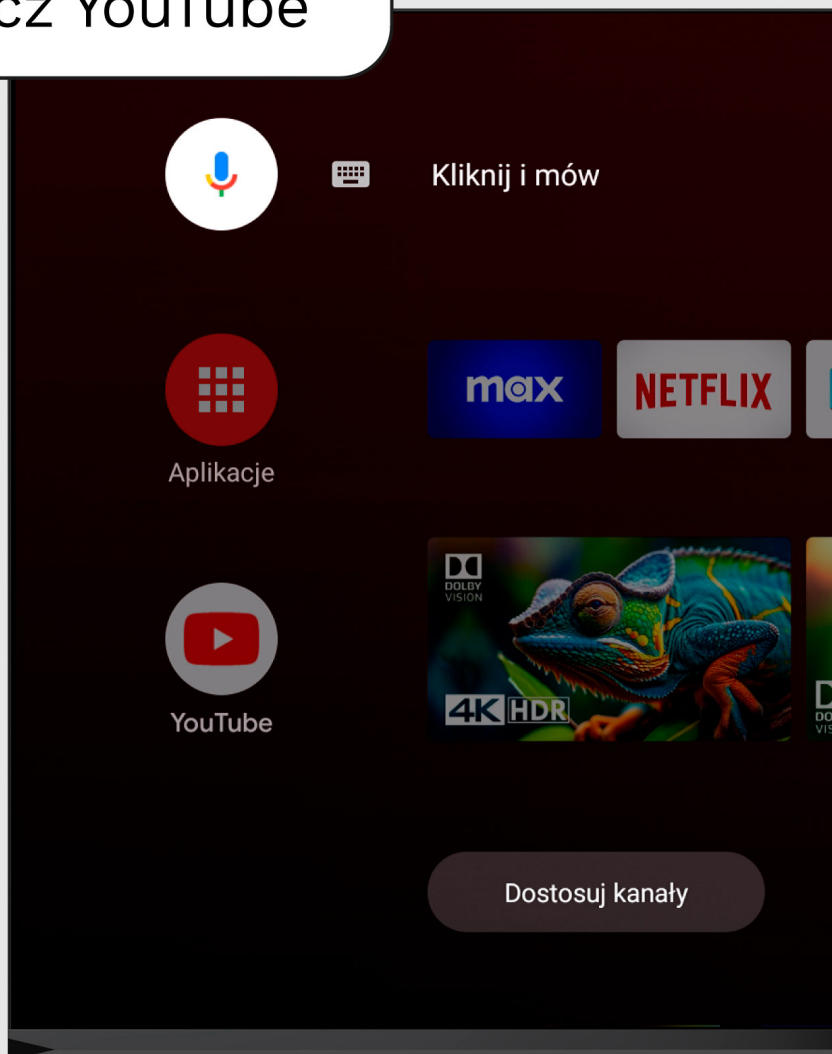

Włącz YouTube