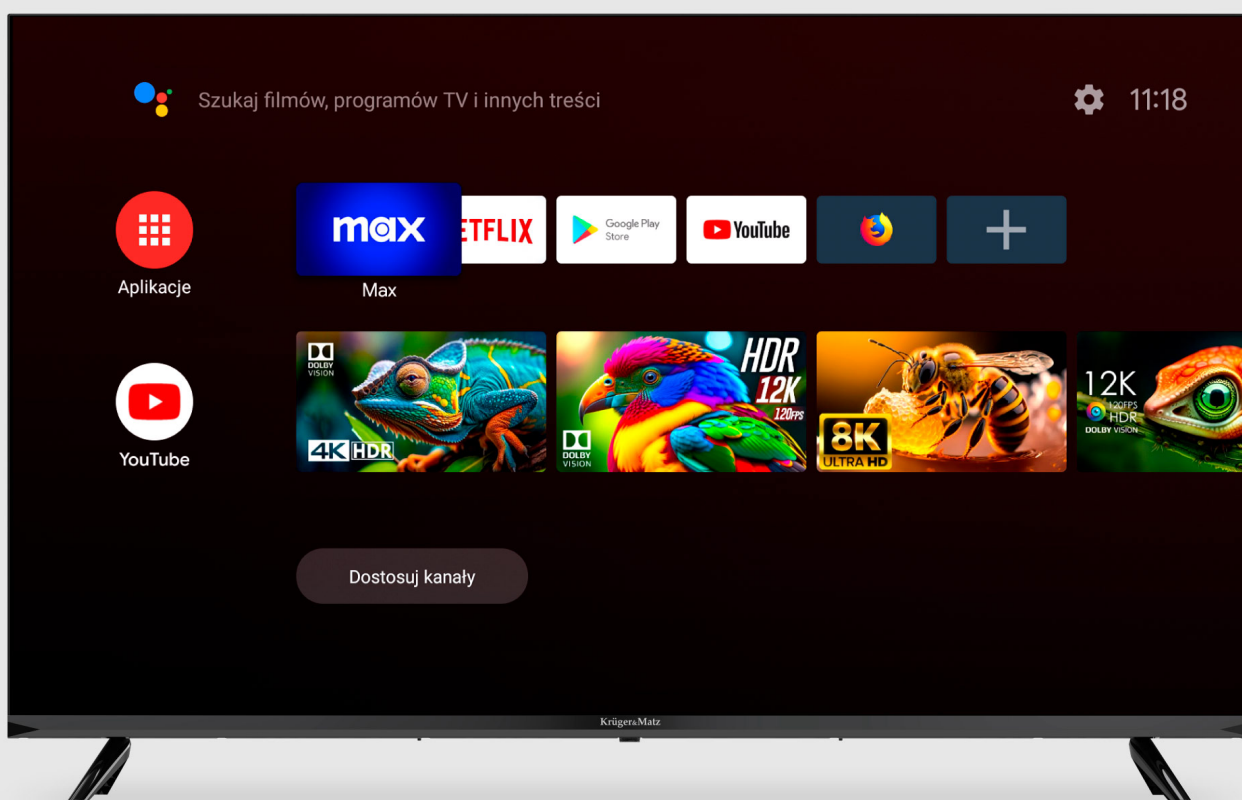

## Odtwarzacz multimedialny smart TV stick Krüger&Matz

**Krüger&Matz**

**Marka:**  
Krüger&Matz

**Producent:**  
LECHPOL ELECTRONICS  
LESZEK Spółka  
komandytowa

**Kod produktu:**  
KM0364

**Kod EAN:**  
5901890045988

## Odtwarzacz multimedialny smart TV stick Kruger&Matz

Odtwarzacz multimedialny Smart TV Stick Kruger&Matz to idealne rozwiązanie dla każdego, kto chce rozszerzyć możliwości swojego telewizora. Niezależnie od tego, czy jesteś miłośnikiem filmów, seriali, gier, czy słuchania muzyki, to kompaktowe i łatwe w użyciu urządzenie pozwala na stworzenie w domowym zaciszu prawdziwego centrum multimedialnego. Bez względu na to, czy posiadasz starszy model telewizora, czy nowszy sprzęt – Smart TV Stick Kruger&Matz sprawi, że korzystanie z telewizora stanie się jeszcze przyjemniejsze i bardziej funkcjonalne.

## Android 13

Odtwarzacz multimedialny Kruger&Matz wyposażony został w system operacyjny Android 13, który oferuje najnowsze funkcje, płynność działania i zabezpieczenia, a także dostęp do licznych gier i aplikacji ze sklepu Play. Intuicyjny interfejs, sprawia, że korzystanie z odtwarzacza jest proste i przyjemne.

## Wbudowany Chromecast

Strumieniuj zdjęcia, filmy i muzykę bezpośrednio z urządzeń mobilnych na duży ekran telewizora. Dzięki wbudowanej funkcji Chromecast w prosty sposób przeniesiesz wszystkie swoje ulubione multimedia z telefonu na telewizor.