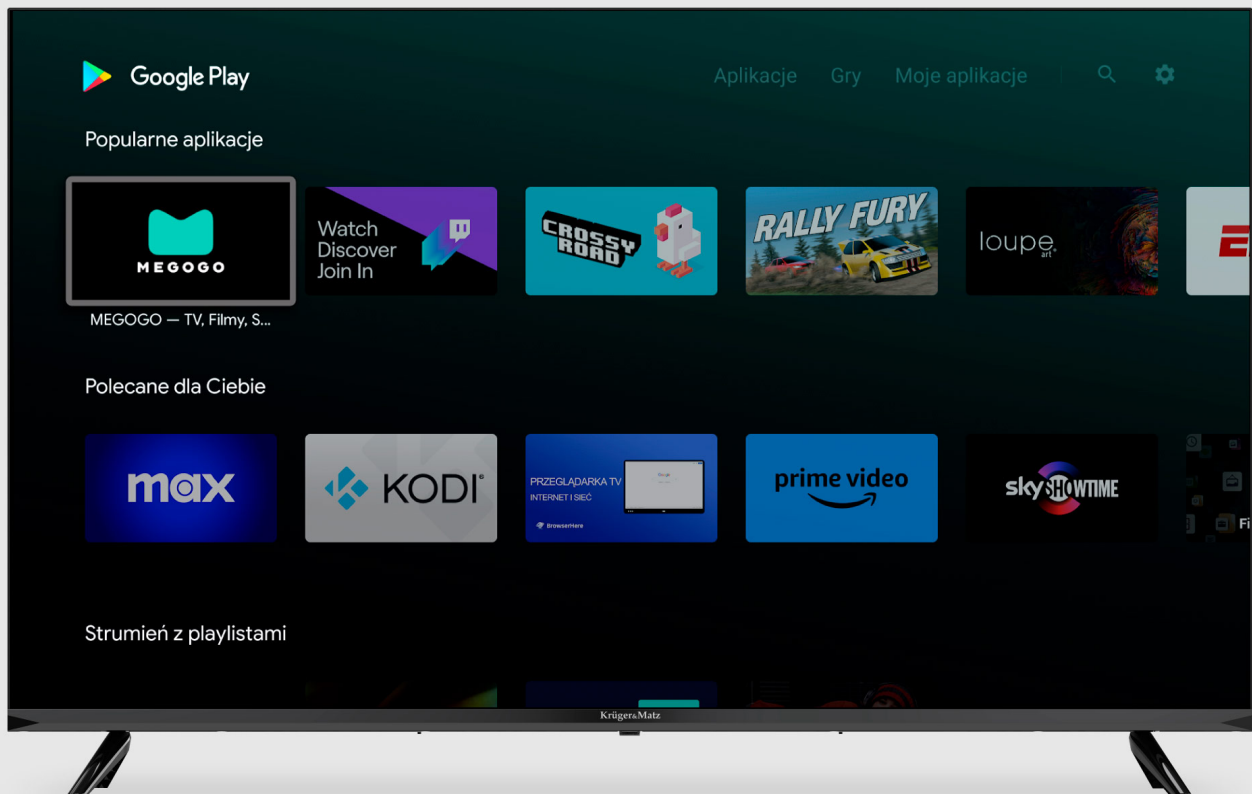

Sklep Play z aplikacjami

Dzięki pełnemu dostępowi do Google Play możesz pobrać tysiące aplikacji, gier i usług streamingowych. Netflix, YouTube, Spotify, a nawet gry – teraz wszystkie ulubione aplikacje masz na wyciągnięcie ręki.