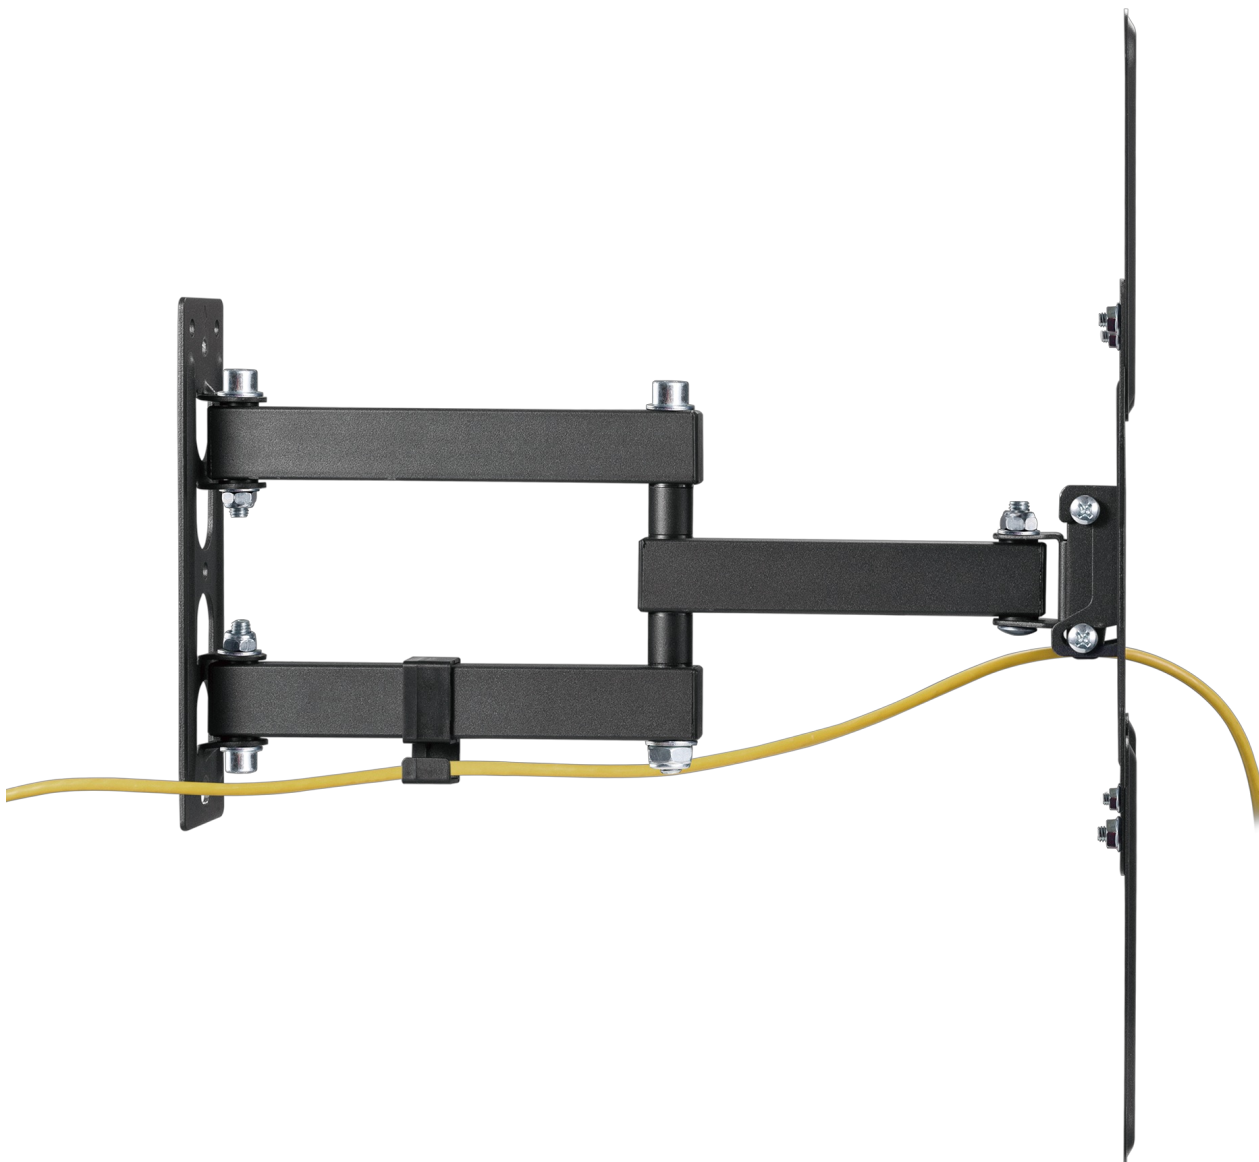

## Uchwyt do ściany Krüger&Matz do LED TV 23-55 cali czarny (regulacja w pionie i w poziomie)

**Krüger&Matz**

**Marka:**  
Krüger&Matz

**Producent:**  
LECHPOL ELECTRONICS  
LESZEK Spółka  
komandytowa

**Kod produktu:**  
KM1303

#### Nowoczesne rozwiązanie

W nowoczesnym wnętrzu równie ważne jak same meble jest ich odpowiednie ustawienie. Jeśli chcesz urządzić swój salon w minimalistycznym stylu, świetną decyzją będzie zawieszenie telewizora na ścianie. Ruchomy uchwyt Krüger&Matz KM1303 pozwoli Ci na zamontowanie urządzenia wielkości od 23" do 55" o wadze 30 kg, a duży zakres regulacji w pionie i w poziomie gwarantuje wysoki komfort korzystania z telewizora.

## Opis techniczny

---

Przeznaczenie: Telewizory LCD

Montaż: Do ściany

Typ uchwytu: Ruchomy

Rozmiar ekranu: 23" - 55"

Maks. obciążenie: 30 kg (66 lbs)

Standard VESA: 100x100, 100x200, 200x100, 200x200, 300x200, 400x200, 300x300, 400x300, 400x400

Regulacja w pionie: +3° ~ -10°

Regulacja w poziomie: +90° ~ -90°

Odległość od ściany: 60 ~ 382 mm

Poziomica: Nie

Zarządzanie kablami: Tak  
Pasuje do zakrzywionych ekranów: Nie  
Blokada antykradzieżowa: Nie  
Materiał: Stal  
Wykończenie powierzchni: Malowany proszkowo  
Kolor: Czarny  
W zestawie: Śruby montażowe (4x M6x14, 4x M8x20, 4x M8x50)