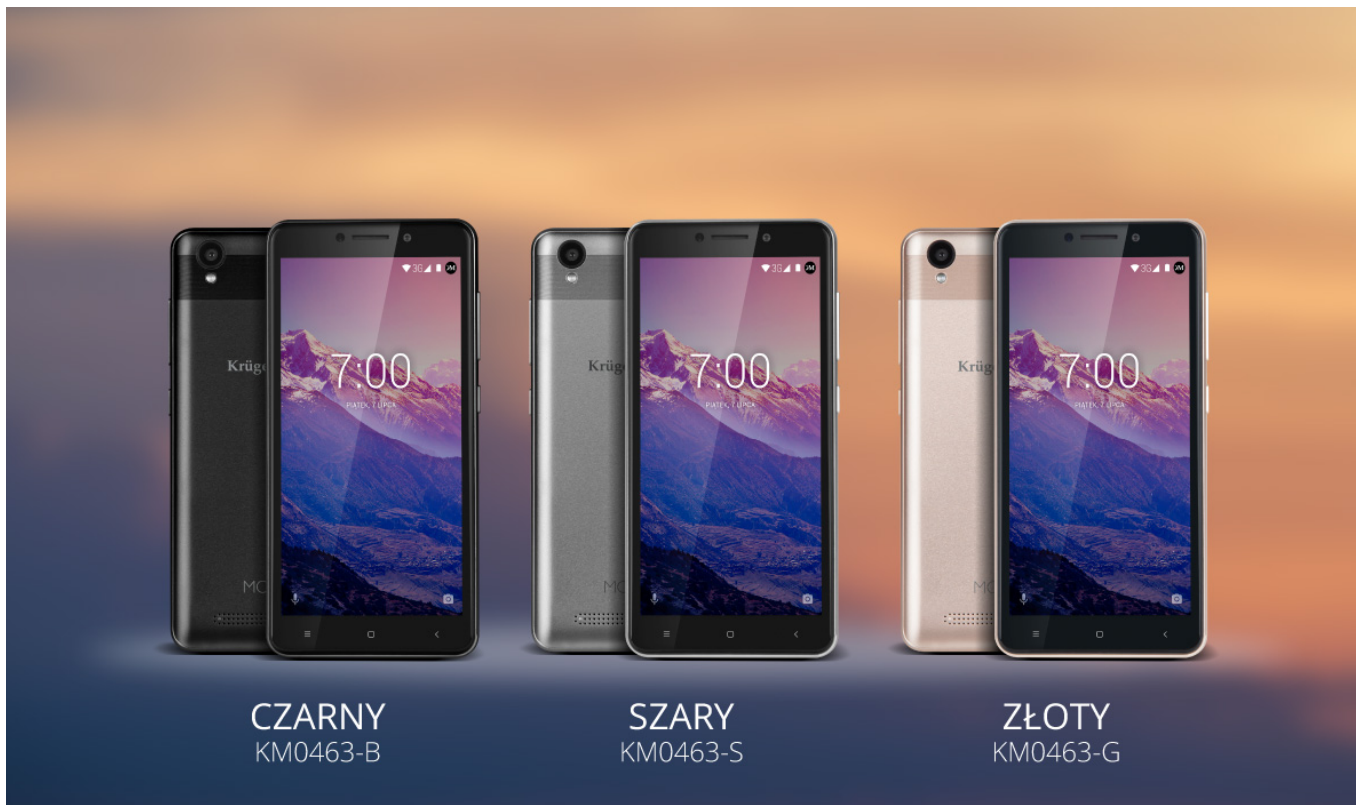

4-rdzeniowy procesor

Bateria 2000 mAh

Aparat 2 Mpx

GPS / Bluetooth / Wi-Fi

WYDAJNOŚĆ

ELEGANCJA W WERSJI MINI

Poszukujesz niewielkiego i smukłego smartfona, którego z łatwością schowasz do kieszeni spodni czy torebki? Kruger&Matz MOVE 8 mini to urządzenie, które zostało stworzone z myślą o Tobie. Obudowa dostępna jest w trzech wersjach kolorystycznych do wyboru, dlatego z pewnością znajdziesz model idealny dla siebie.

Elegancja w wersji mini

Poszukujesz niewielkiego i smukłego smartfona, którego z łatwością schowasz do kieszeni spodni czy torebki? Krüger&Matz MOVE 8 mini to urządzenie, które zostało stworzone z myślą o Tobie. Obudowa dostępna jest w trzech wersjach kolorystycznych do wyboru, dlatego z pewnością znajdziesz model idealny dla siebie.

ANDROID 8.1 GO EDITION

BEZ KOMPROMISU

Pomimo kompaktowych wymiarów, MOVE 8 mini zaskoczy Cię swoją funkcjonalnością. Oprócz funkcji pozwalającej na korzystanie z dwóch numerów jednocześnie, smartfon posiada dodatkowy slot na kartę micro SD. Już nie musisz wybierać pomiędzy rozbudowaniem pamięci urządzenia, a funkcją dual SIM.

Szykowna bezkompromisowość

Pomimo kompaktowych wymiarów, MOVE 8 mini zaskoczy Cię swoją funkcjonalnością. Oprócz funkcji pozwalającej na korzystanie z dwóch numerów jednocześnie, smartfon posiada dodatkowy slot na kartę micro SD. Już nie musisz wybierać pomiędzy rozbudowaniem pamięci urządzenia, a funkcją dual SIM.