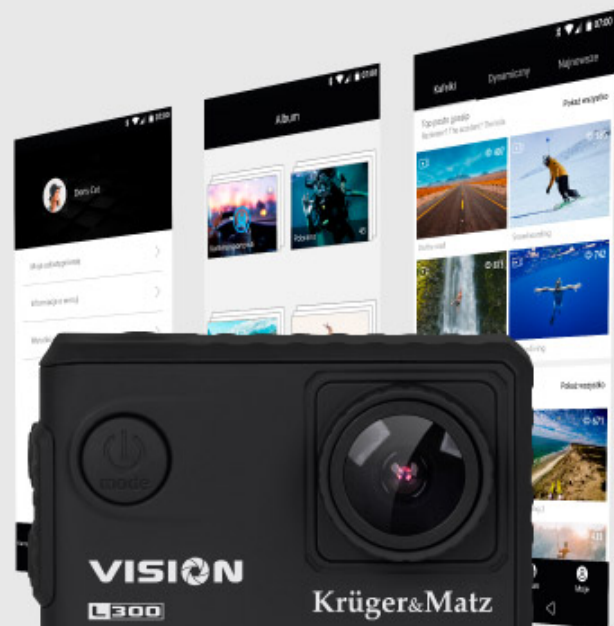

### Zobacz więcej

Wysoka jakość nagrań to dopiero początek zalet kamery Kruger&Matz Vision L300. Urządzenie posiada także bardzo szeroki kąt widzenia 170°, dzięki czemu uchwycisz znacznie większy obszar podczas nagrywania i robienia zdjęć.

## Zwiększ komfort

Aby zwiększyć wygodę użytkowania, kamera sportowa Kruger&Matz Vision L300 została wyposażona w dotykowy ekran. Znacznie zwiększa to komfort nawigowania po funkcjach urządzenia. Sprawdź sam jakie to wygodne.

## Wyptń na gębic

Jesteś fanem nurkowania? A może uwielbiasz off-roadową jazdę? Dzięki dołączonej do zestawu szczelnej obudowie, kamera Kruger&Matz Vision L300 nie strasze zanurzenie w wodzie czy piaszczysta trasa rajdu.

## Podaj dalej

Dzięki dedykowanej aplikacji KrügerMatz Vision możesz nie tylko zarządzać funkcjami kamery sportowej z poziomu smartfona, ale także na bieżąco śledzić nagrywany materiał i udostępniać go np. w mediach społecznościowych.