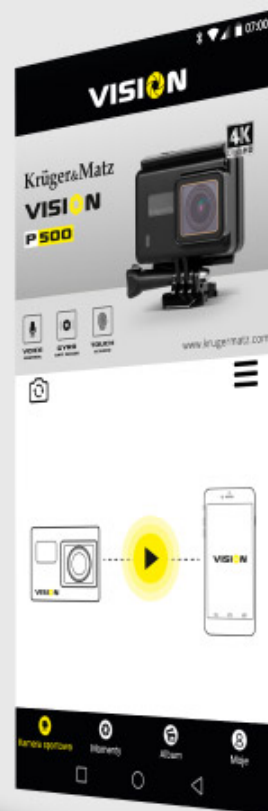

### Zobacz więcej

Wysoka jakość nagrań to dopiero początek zalet kamery Kruger&Matz Vision L300. Urządzenie posiada także bardzo szeroki kąt widzenia 170°, dzięki czemu uchwycisz znacznie większy obszar podczas nagrywania i robienia zdjęć.

## Zwiększ komfort

Aby zwiększyć wygodę użytkowania, kamera sportowa Kruger&Matz Vision L300 została wyposażona w dotykowy ekran. Znacznie zwiększa to komfort nawigowania po funkcjach urządzenia. Sprawdź sam jakie to wygodne.

## Sprawdź możliwości

Zwróć uwagę na funkcjonalność kamery Kruger&Matz Vision L300! Urządzenie umożliwi Ci m.in. nagrywanie poklatkowe oraz w trybie slow motion, a także robienie zdjęć w trakcie nagrywania oraz zdjęć seryjnych.

## Podaj dalej

Dzięki dedykowanej aplikacji KrügerMatz Vision możesz nie tylko zarządzać funkcjami kamery sportowej z poziomu smartfona, ale także na bieżąco śledzić nagrywany materiał i udostępniać go np. w mediach społecznościowych.