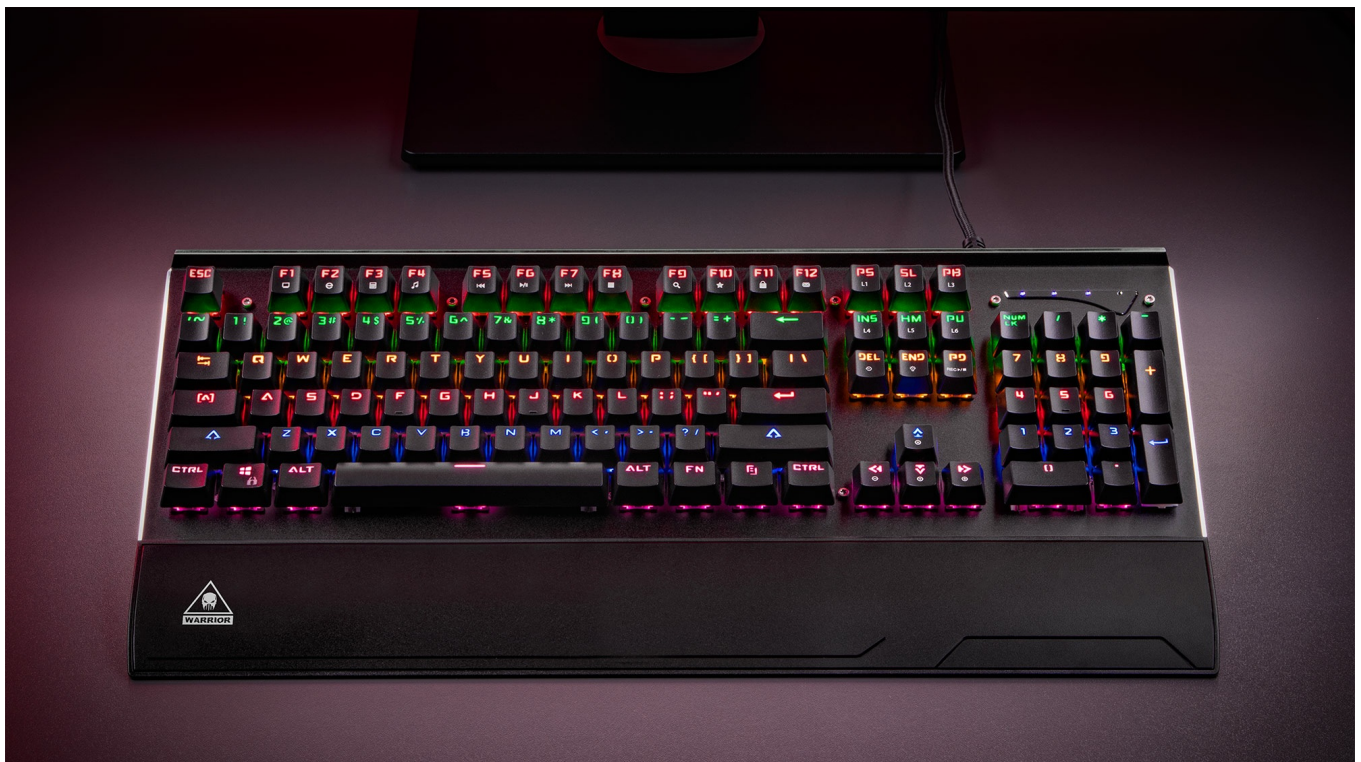

### **Kontroluj grę**

Nie pozwól, by Twoją rozgrywkę zakłóciła blokada podczas używania kombinacji klawiszy! Klawiatura Warrior GK-100 została wyposażona w technologię anti-ghosting, która zwiększa liczbę wykrywanych klawiszy zapewniając lepsze kontrolowanie przebiegu gry.

## Na zmianę

Przyzwyczyłeś się do swojej klawiatury i nie chcesz jej wymieniać nawet po setkach godzin spędzonych na graniu? Kruger&Matz Warrior GK100 nie pozwoli na gorsze działanie klawiszy. Klawiatura daje możliwość wymiany przełączników, dzięki czemu zachowasz swoje urządzenia na dłużej!

### **Wyższy poziom komfortu**

Z klawiaturą Kruger&Matz Warrior GK-100 nawet wielogodzinny gamingowy maraton nie będzie wyzwaniem. Wszystko dzięki wygodnej podpórce pod nadgarstki, która zapewni Ci maksymalny komfort podczas gry. Nie potrzebujesz dodatkowego wsparcia? Podpórkę możesz łatwo odpiąć lub złożyć.

### **W dobrym stylu**

Obudowa Warrior GK-100 została wykonana z czarnego aluminium, dzięki czemu urządzenie jest nie tylko wytrzymałe, ale także stylowe. Takie wykonanie w połączeniu z kolorowym podświetleniem klawiszy sprawia, że klawiatura świetnie się prezentuje i idealnie komponuje z pozostałym sprzętem gamingowym Kruger&Matz.