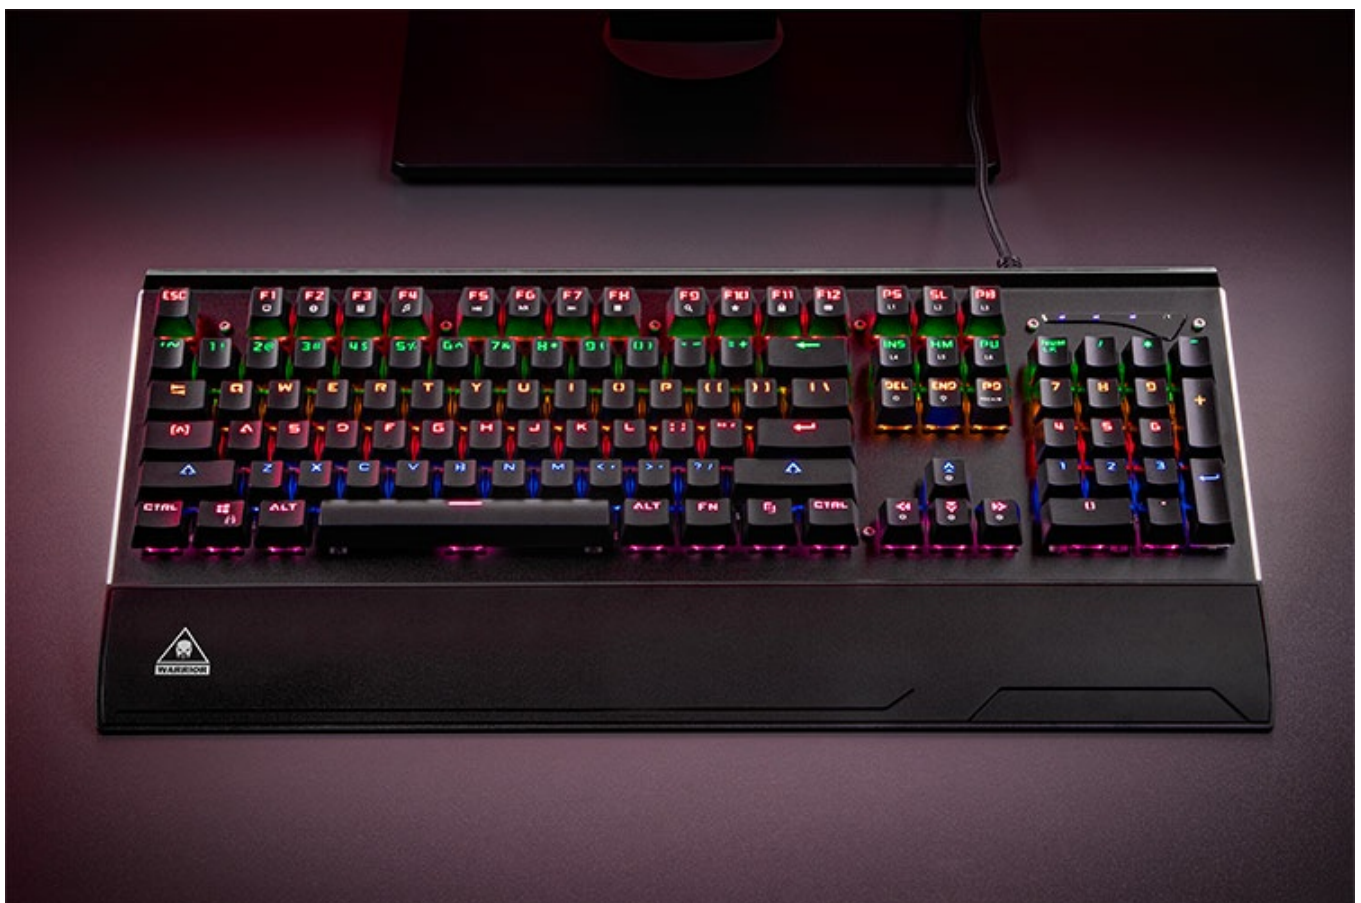

### **Kontroluj grę**

Nie pozwól, by Twoją rozgrywkę zakłóciła blokada podczas używania kombinacji klawiszy! Klawiatura Warrior GK-100 została wyposażona w technologię anti-ghosting, która zwiększa liczbę wykrywanych klawiszy zapewniając lepsze kontrolowanie przebiegu gry.

## Na zmianę

Przyzwyczyłeś się do swojej klawiatury i nie chcesz jej wymieniać nawet po setkach godzin spędzonych na graniu? Kruger&Matz Warrior GK100 nie pozwoli na gorsze działanie klawiszy. Klawiatura daje możliwość wymiany przełączników, dzięki czemu zachowasz swoje urządzenia na dłużej!

### **Wyższy poziom komfortu**

Z klawiaturą Kruger&Matz Warrior GK-100 nawet wielogodzinny gamingowy maraton nie będzie wyzwaniem. Wszystko dzięki wygodnej podpórce pod nadgarstki, która zapewni Ci maksymalny komfort podczas gry. Nie potrzebujesz dodatkowego wsparcia? Podpórkę możesz łatwo odpiąć lub złożyć.

### **W dobrym stylu**

Obudowa Warrior GK-100 została wykonana z czarnego aluminium, dzięki czemu urządzenie jest nie tylko wytrzymałe, ale także stylowe. Takie wykonanie w połączeniu z kolorowym podświetleniem klawiszy sprawia, że klawiatura świetnie się prezentuje i idealnie komponuje z pozostałym sprzętem gamingowym Kruger&Matz.