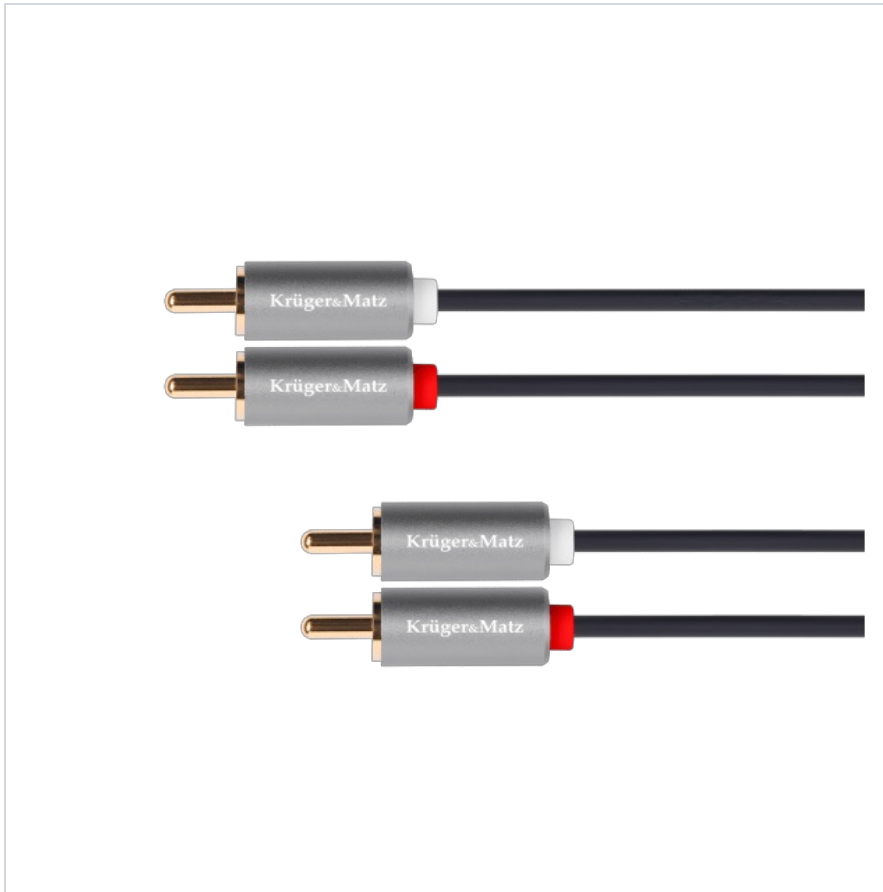

Kabel 2RCA-2RCA 5m Krüger&Matz Basic

Krüger&Matz

Marka:
Krüger&Matz

Producent:
LECHPOL ELECTRONICS
LESZEK Spółka
komandytowa

Kod produktu:
KM1212

Kod EAN:
5901890033091

Opis

Kabel 2RCA-2RCA 5m Krüger&Matz Basic

Szukasz jakościowego kabla, który zapewni doskonałe przesyłanie analogowego sygnału audio stereo między urządzeniami? Kabel 2RCA-2RCA 5m Krüger&Matz Basic jest prosty w użyciu i zapewnia szybkie, stabilne połączenie audio. Wystarczy podłączyć wtyki RCA do odpowiednich gniazd w urządzeniach, aby uzyskać wysoką jakość dźwięku. Dzięki długości 5 metrów kabel oferuje dużą elastyczność w rozmieszczeniu sprzętu. Umożliwia swobodne podłączenie urządzeń znajdujących się w różnych miejscach w pomieszczeniu, bez potrzeby stosowania dodatkowych przedłużaczy. Ten typ kabla jest szeroko stosowany w różnych urządzeniach audio-wideo, co sprawia, że jest uniwersalnym rozwiązaniem dla wielu aplikacji domowych i profesjonalnych.

Opis techniczny

Typ: RCA
Rodzaje łączy: 2 wtyki RCA <----> 2 wtyki RCA
Długość: 500 cm

Specyfikacja

Dane logistyczne	
Gabaryt	W001G001-A-2

Jednostka miary	Ilość	Waga netto	Waga brutto	Szer. x Dł. x Wys.
szt.	1 szt.	0.21 Kg	0.219 Kg	19 cm x 4 cm x 26 cm