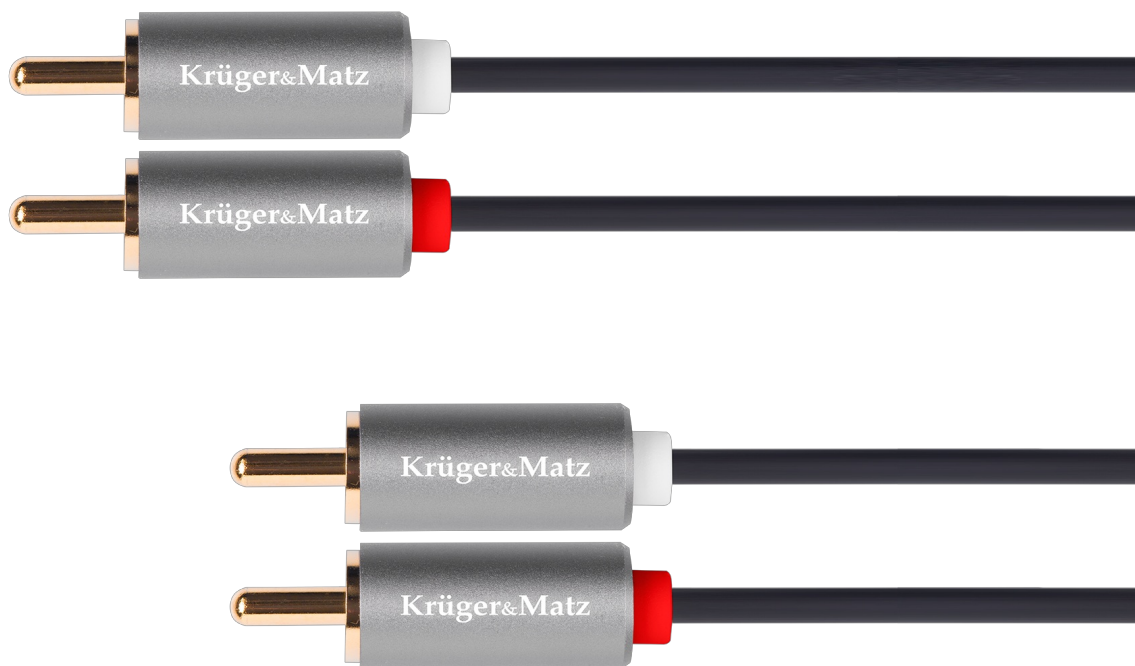

Kabel 2RCA-2RCA 5m Krüger&Matz Basic

Krüger&Matz

Marka:
Krüger&Matz

Producent:
LECHPOL ELECTRONICS
LESZEK Spółka
komandytowa

Kod produktu:
KM1212

Kod EAN:
5901890033091

Opis

Kabel 2RCA-2RCA 5m Krüger&Matz Basic

Szukasz jakościowego kabla, który zapewni doskonałe przesyłanie analogowego sygnału audio stereo między urządzeniami? Kabel 2RCA-2RCA 5m Krüger&Matz Basic jest prosty w użyciu i zapewnia szybkie, stabilne połączenie audio. Wystarczy podłączyć wtyki RCA do odpowiednich gniazd w urządzeniach, aby uzyskać wysoką jakość dźwięku. Dzięki długości 5 metrów kabel oferuje dużą elastyczność w rozmieszczeniu sprzętu. Umożliwia swobodne podłączenie urządzeń znajdujących się w różnych miejscach w pomieszczeniu, bez potrzeby stosowania dodatkowych przedłużaczy. Ten typ kabla jest szeroko stosowany w różnych urządzeniach audio-wideo, co sprawia, że jest uniwersalnym rozwiązaniem dla wielu aplikacji domowych i profesjonalnych.

Opis techniczny

Typ: RCA
Rodzaje łączy: 2 wtyki RCA <----> 2 wtyki RCA
Długość: 500 cm

Specyfikacja

Dane logistyczne	
Gabaryt	W001G001-A-2

Jednostka miary	Ilość	Waga netto	Waga brutto	Szer. x Dł. x Wys.
szt.	1 szt.	0.21 Kg	0.219 Kg	19 cm x 4 cm x 26 cm