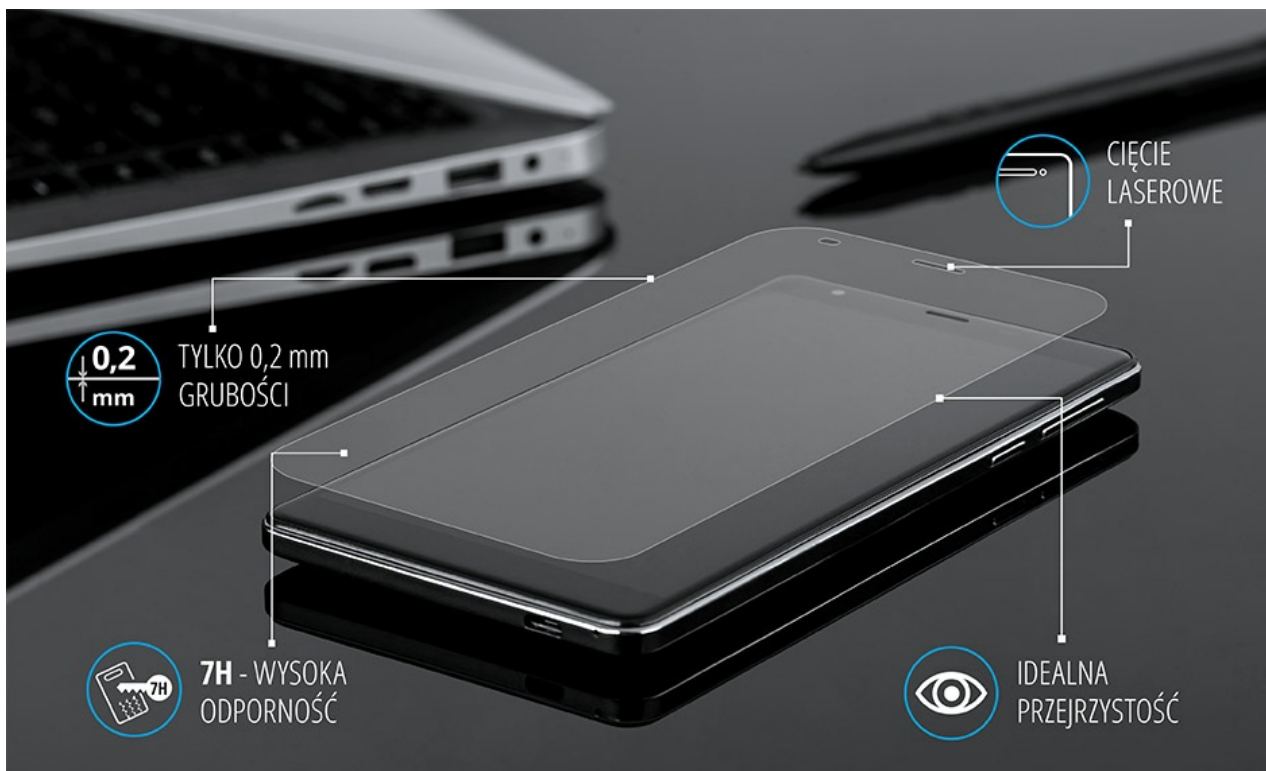

# Szkoło hybrydowe Krüger&Matz do Move 7

**Krüger&Matz**

**Marka:**  
Krüger&Matz

**Producent:**  
LECHPOL ELECTRONICS  
LESZEK Spółka  
komandytowa

**Kod produktu:**  
KM0282

**Kod EAN:**  
5903108001007

**Opis**

Chcesz, aby Twój smartfon jak najdłużej zachował wygląd nowego urządzenia? Nie ryzykuj powstania zarysowań i pęknięć i już teraz kup hybrydowe szkło ochronne Kruger&Matz. Łącząc cechy szkła hartowanego oraz folii, gwarantuje ono doskonałą ochronę oraz wzmocnienie ekranu, nie wpływając przy tym na poziom jego czułości. Szkło hybrydowe jest elastyczne i ma tylko 0,2 mm grubości, dzięki czemu idealnie przylega do wyświetlacza, zapewniając pełen komfort użytkowania. Dodatkowo, w zestawie znajdują się niezbędne akcesoria, które ułatwią montaż i zapobiegą powstawaniu pęcherzyków powietrza.