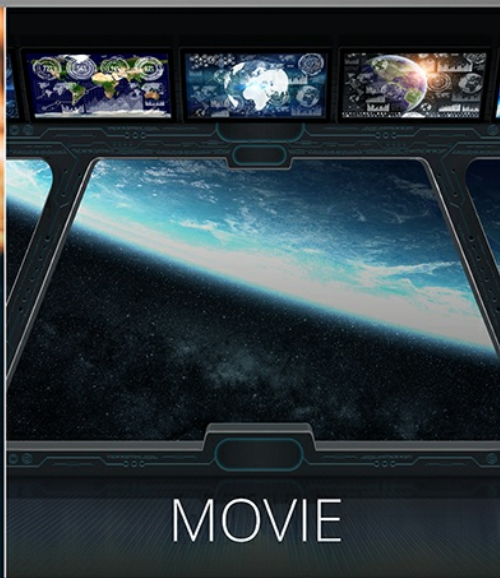

NEWS

MOVIE

MUSIC

NEWS

MOVIE

MUSIC

Equalizer

Soundbar Ghost został wyposażony w funkcję equalizera, która pozwoli na wybór jednego z trzech trybów. Sam zdecyduj czy potrzebujesz krystalicznie czystego dźwięku prowadzonych dialogów, wzmocnienia efektów filmowych, czy głębokiego i mocnego brzmienia podczas słuchania muzyki.