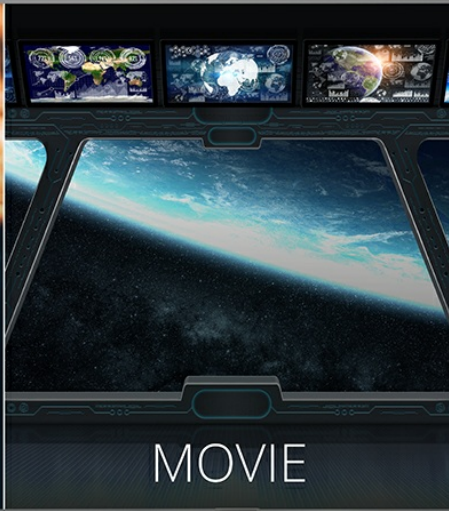

NEWS

MOVIE

MUSIC

NEWS

MOVIE

MUSIC