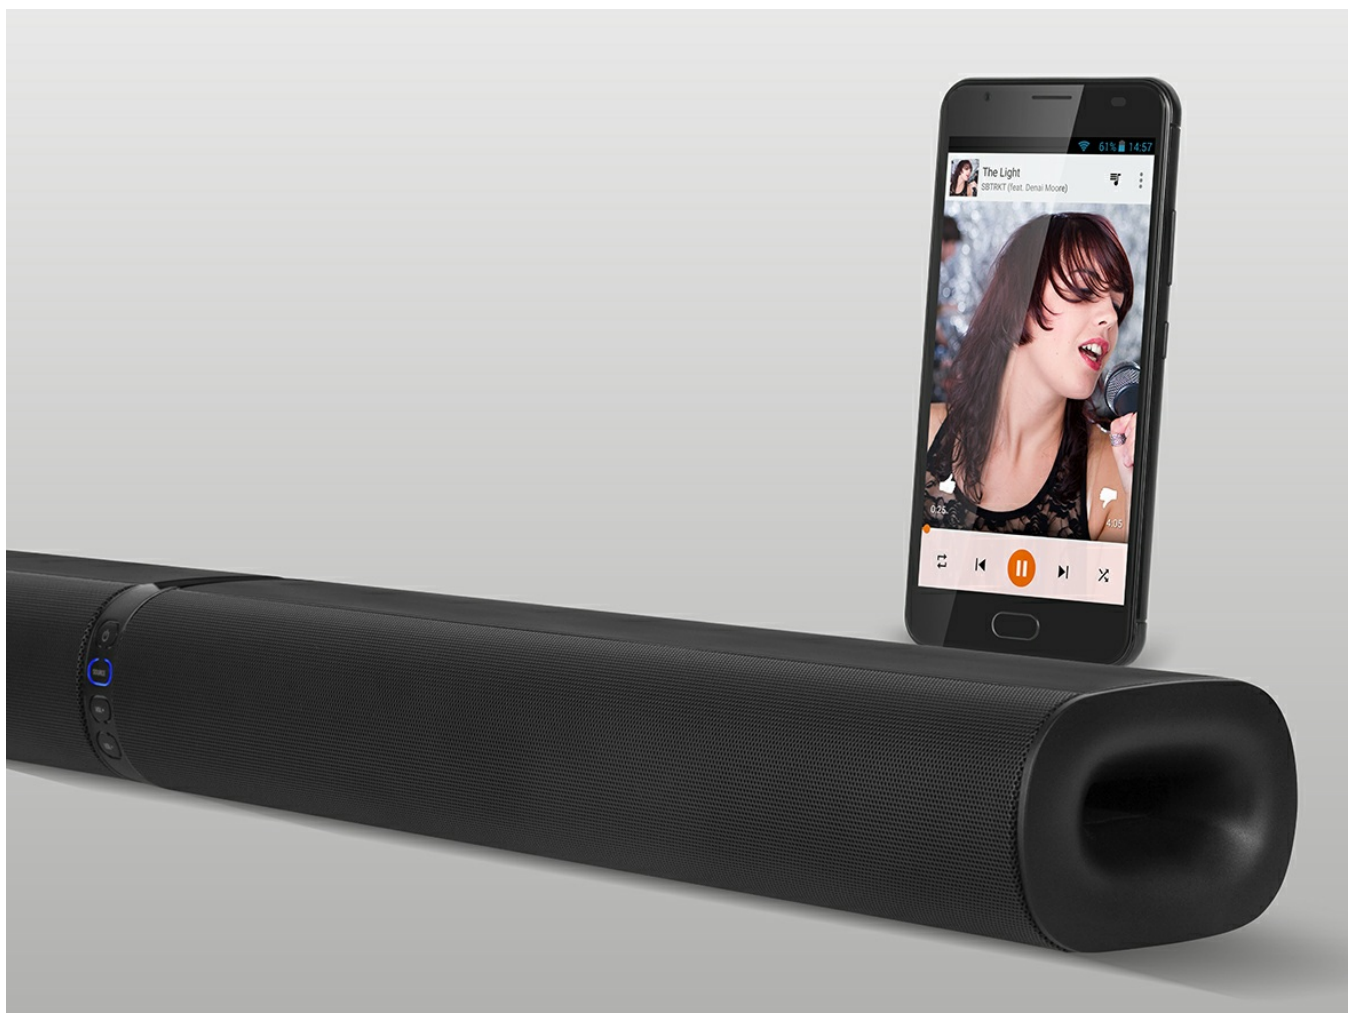

Łączność

Soundbar Ghost można połączyć z urządzeniami zewnętrznymi zarówno przewodowo, poprzez wejścia AUX oraz optyczne, jak też bezprzewodowo, używając łączności Bluetooth. Teraz możesz cieszyć się muzyką zapisaną na tablecie i smartfonie w wysokiej jakości.

OGÓLNE

Bluetooth: 3.0

Zasięg Bluetooth: do 8 m

Wejścia/wyjścia: Jack 3,5 mm, wejście optyczne, gniazdo przewodu zasilającego, (port USB serwisowy)

Obsługiwane formaty: A2DP, AVRCP

Zasięg pilota: do 6 m

Montaż: na podstawkach, poziomo, na ścianie