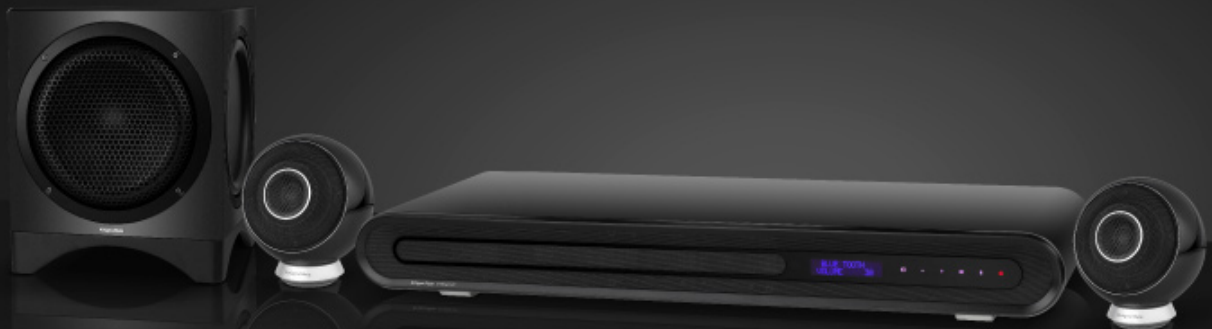

Jeśli nie masz wystarczająco dużo miejsca w pokoju, aby ustawić zestaw kina domowego z dużymi kolumnami, a jednocześnie dźwięk z telewizora nie spełnia Twoich oczekiwań, Krüger&Matz oferuje Ci zestaw Cinematix. Sprawdź jego możliwości i napawaj się głębią brzmienia słuchając ulubionej muzyki, oglądając filmy akcji lub dynamiczne koncerty.

Krüger&Matz CINEMATIX

Krüger&Matz CINEMATIX

Poczuj głębię dźwięku

Jeśli nie masz wystarczająco dużo miejsca w pokoju, aby ustawić zestaw kina domowego z dużymi kolumnami, a jednocześnie dźwięk z telewizora nie spełnia Twoich oczekiwań, Kruger&Matz oferuje Ci zestaw Cinematix. Sprawdź jego możliwości i napawaj się głębią brzmienia słuchając ulubionej muzyki, oglądając filmy akcji lub dynamiczne koncerty.

PEŁNA GAMA BRZMIENIA

Zestaw Kruger&Matz Cinematix wydobędzie nawet z najprostszycy linii melodycznych zrównoważone brzmienie. Cztery przetworniki średniotonowe oraz dwa tweetery, umieszczone w głośnikach przednich i jednostce centralnej pozwolą Ci usłyszeć detale, na które nigdy wcześniej nie zwracałeś uwagi.

Więcej mocy

Za reprodukcję najniższych tonów odpowiada 10-calowy subwoofer, który sprawia, że wszystkie niskie dźwięki brzmią idealnie. Zestaw Cinematix daje Ci gwarancję znakomitego odzwierciedlenia detali oraz wysokiej dynamiki dźwięku, które docenią nawet zagorzali koneserzy dobrego brzmienia.