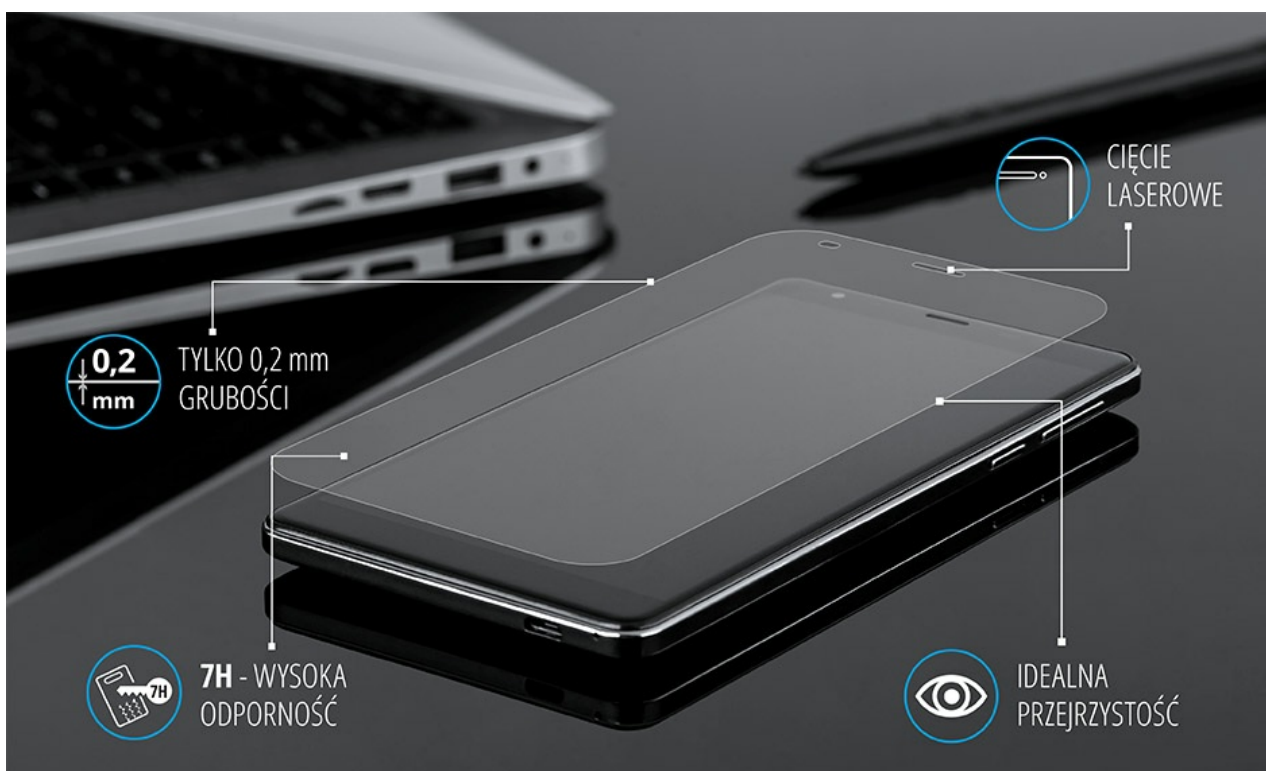

Szkoło hybrydowe Krüger&Matz do Move 6+

Krüger&Matz

Marka:
Krüger&Matz

Producent:
LECHPOL ELECTRONICS
LESZEK Spółka
komandytowa

Kod produktu:
KM0217

Kod EAN:
5901890027106

Opis

Chcesz, aby Twój smartfon jak najdłużej zachował wygląd nowego urządzenia? Nie ryzykuj powstania zarysowań i pęknięć i już teraz kup hybrydowe szkło ochronne Kruger&Matz. Łącząc cechy szkła hartowanego oraz folii, gwarantuje ono doskonałą ochronę oraz wzmocnienie ekranu, nie wpływając przy tym na poziom jego czułości. Szkło hybrydowe jest elastyczne i ma tylko 0,2 mm grubości, dzięki czemu idealnie przylega do wyświetlacza, zapewniając pełen komfort użytkowania. Dodatkowo, w zestawie znajdują się niezbędne akcesoria, które ułatwią montaż i zapobiegą powstawaniu pęcherzyków powietrza.

Do urządzenia: Smartfon

Do modelu: MOVE 6+

Opis techniczny

Do urządzenia: Smartfon

Do modelu: MOVE 6+

Specyfikacja

Dane logistyczne	
Gabaryt	W001G001-A-10
GabarytMAX	1

Jednostka miary	Ilość	Waga netto	Waga brutto	Szer. x Dł. x Wys.
szt.	1 szt.	0.01 Kg	0.025 Kg	10 cm x 1 cm x 20 cm