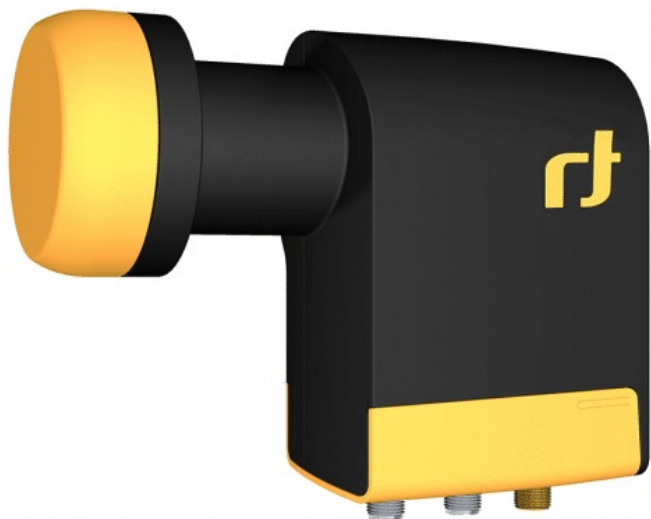

# Konwerter Quad INVERTO UNICABLE+TWIN UDL42

**Marka:**

Inne

**Producent:**

ROBEX ROBERT

ALEKSIEJUK

**Kod produktu:**

URZ0620

## Opis techniczny

konwerter funicable pozwala na jednoprzewodową transmisję sygnału do niezależnych odbiorników satelitarnych, warunkiem właściwego działania jest obsługa tego systemu przez dany dekodler SAT  
współczynnik szumów: 0.2dB