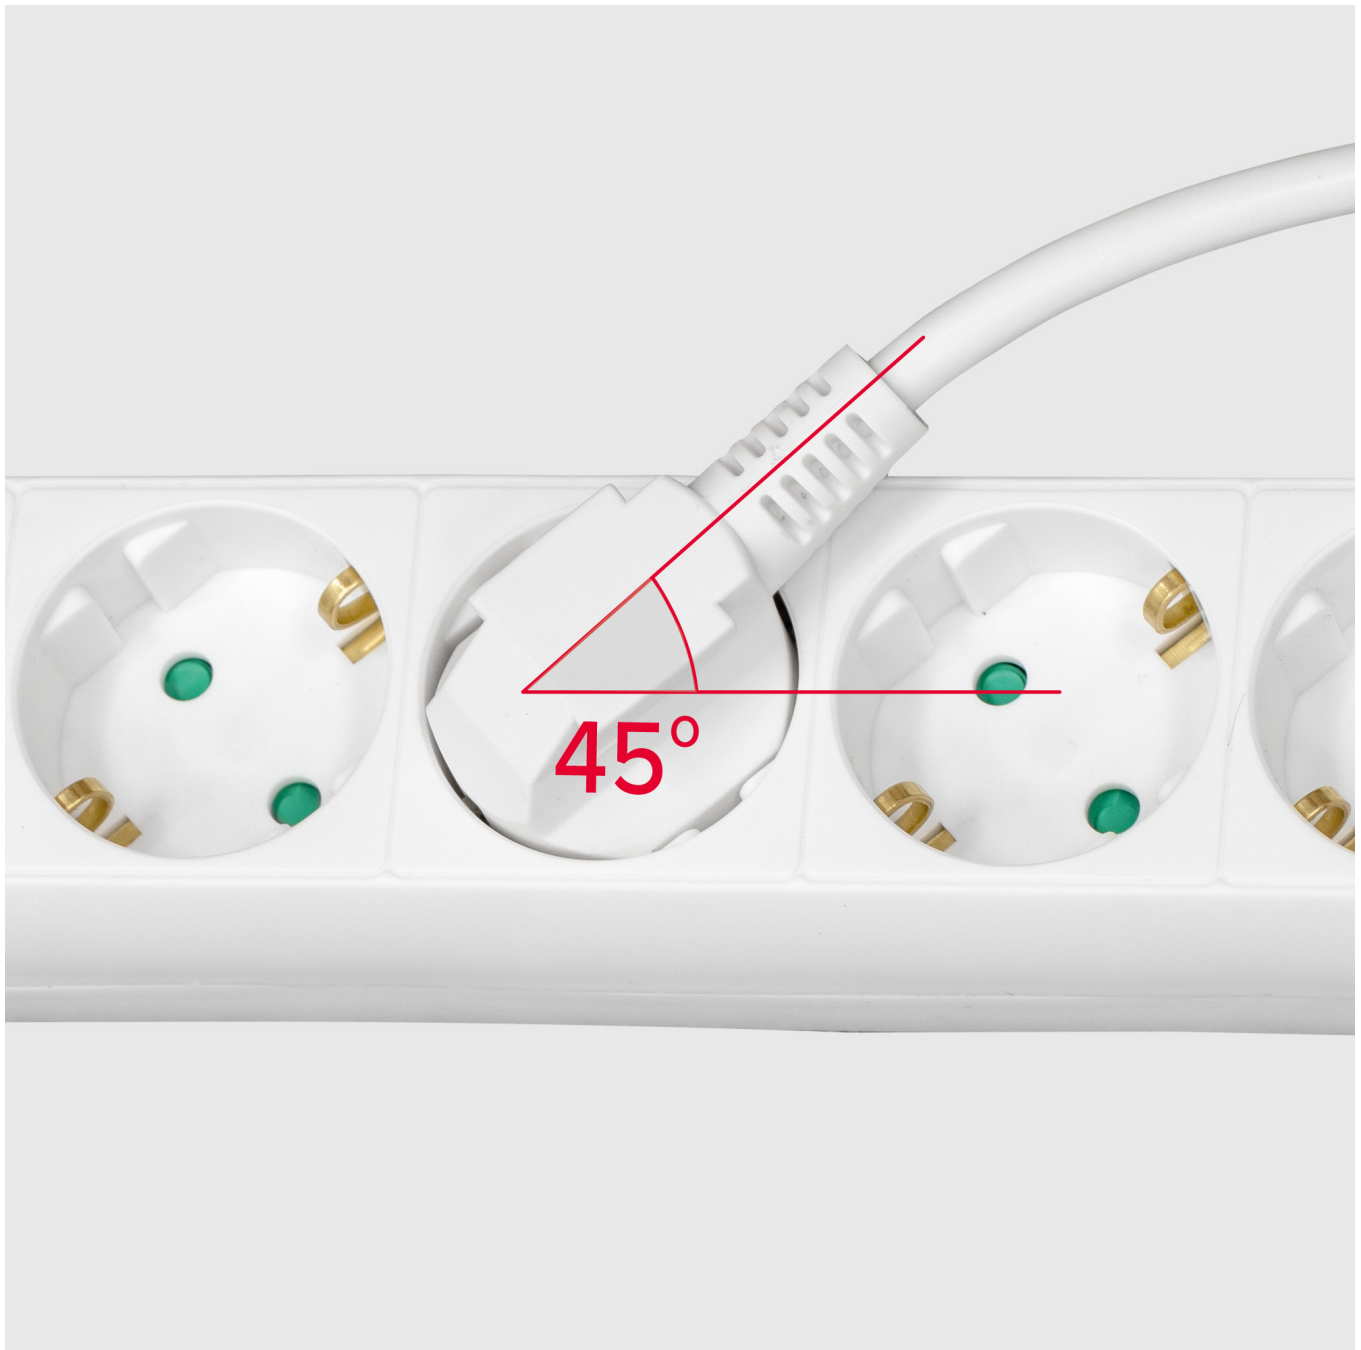

Zabezpieczenie przed dziećmi

Przedłużacz zasilający Rebel wyposażony został we wbudowane przestony ochronne styków w gniazdach sieciowych. Dzięki temu skutecznie dba o zdrowie i życie najmłodszych, chroniąc ich przed wkładaniem palców lub innych przedmiotów.

Solidny kabel

Produkt posiada trzy-żyłowy przewód o przekroju żył 1,5 mm² i długości 5 m, dzięki czemu w zależności od Twoich potrzeb swobodnie wystarczy, by podłączyć do niego urządzenia zarówno w kuchni, salonie, jak też w garażu.

Sygnalizacja pracy

Przedłużacz sieciowy Rebel posiada jeszcze jedną zaletę. Umieszczony na obudowie włącznik pozwala w szybki sposób uruchomić lub wyłączyć urządzenie, gdy zajdzie taka potrzeba.

Gniazda kątowe

Chcesz podłączyć do przedłużacza drukarkę, komputer i inne urządzenia? Umieszczone pod kątem 45 stopni gniazda w przedłużaczu Rebel dają możliwość komfortowego podłączenia obok siebie nawet 5 urządzeń jednocześnie.