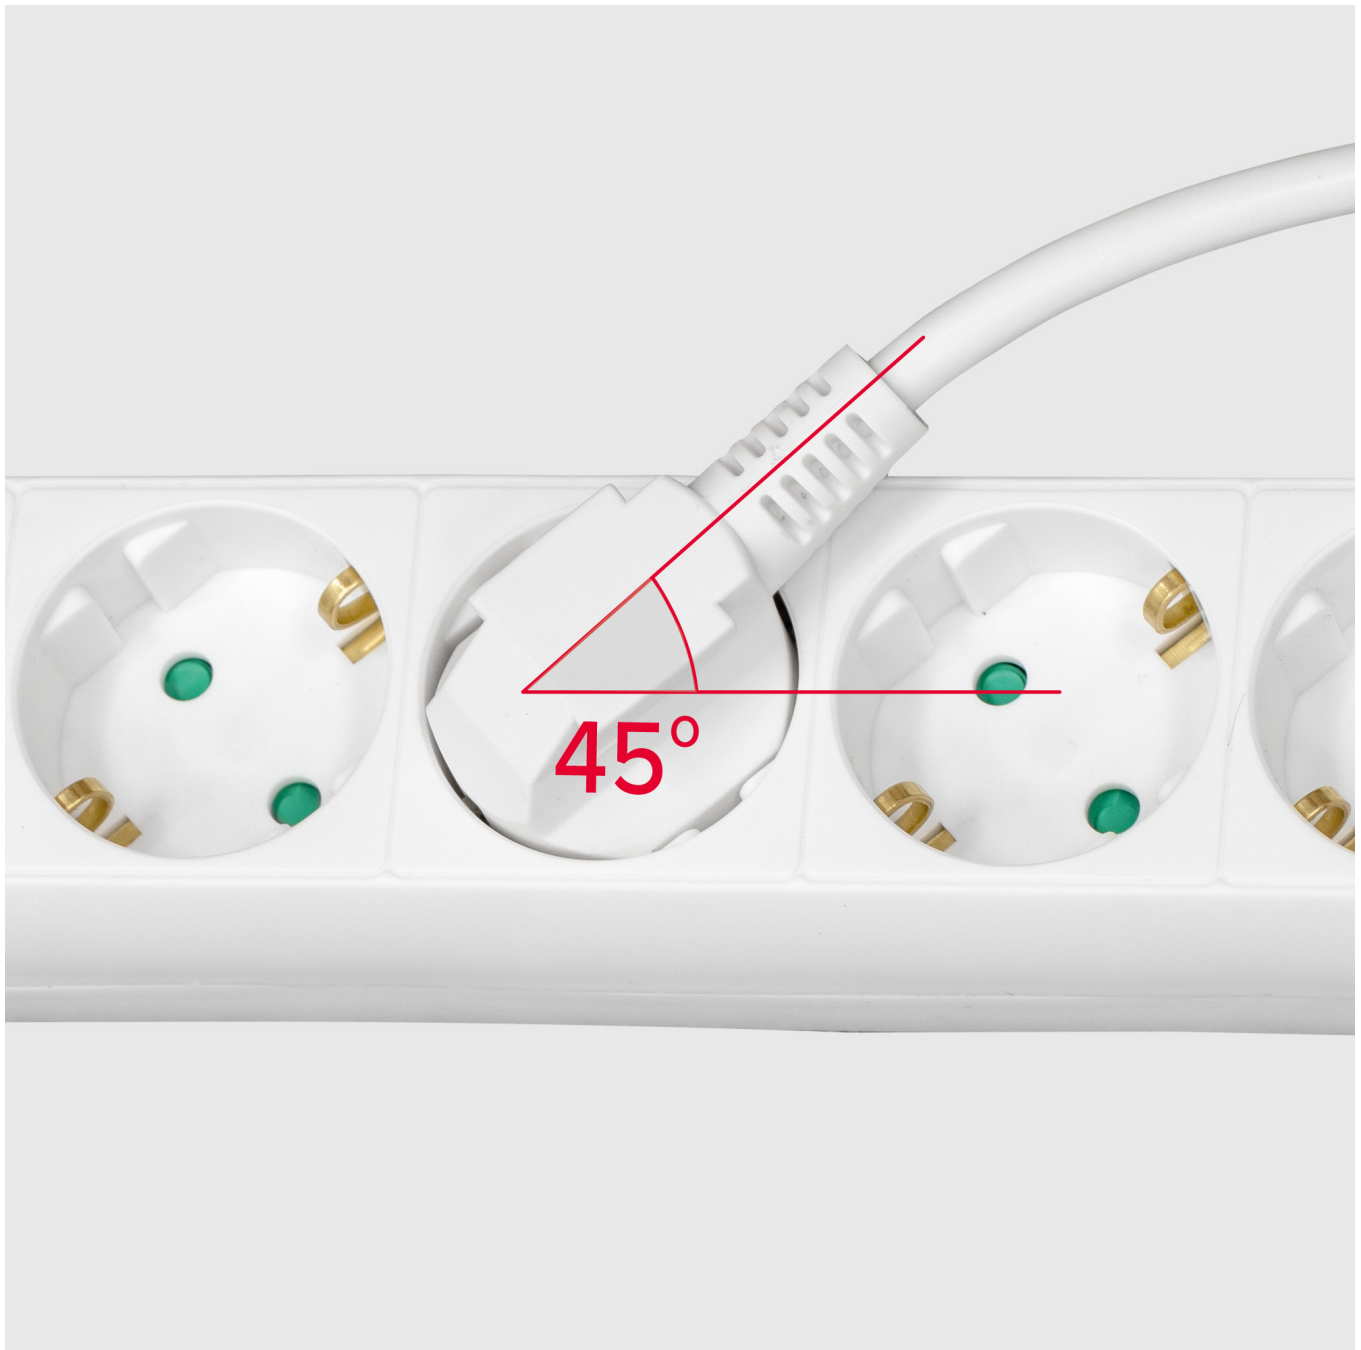

Zabezpieczenie przed dziećmi

Przedłużacz zasilający Rebel wyposażony został we wbudowane przestyki ochronne styków w gniazdach sieciowych. Dzięki temu skutecznie dba o zdrowie i życie najmłodszych, chroniąc ich przed wkładaniem palców lub innych przedmiotów.

Solidny kabel

Produkt posiada trzy-żyłowy przewód o przekroju żył 1,0 mm² i długości 3 m, dzięki czemu w zależności od Twoich potrzeb swobodnie wystarczy, by podłączyć do niego urządzenia zarówno w kuchni, salonie, jak też w garażu.

Sygnalizacja pracy

Przedłużacz sieciowy Rebel posiada jeszcze jedną zaletę. Umieszczony na obudowie włącznik pozwala w szybki sposób uruchomić lub wyłączyć urządzenie, gdy zajdzie taka potrzeba.

Gniazda kątowe

Chcesz podłączyć do przedłużacza drukarkę, komputer i inne urządzenia? Umieszczone pod kątem 45 stopni gniazda w przedłużaczu Rebel dają możliwość komfortowego podłączenia obok siebie nawet 5 urządzeń jednocześnie.