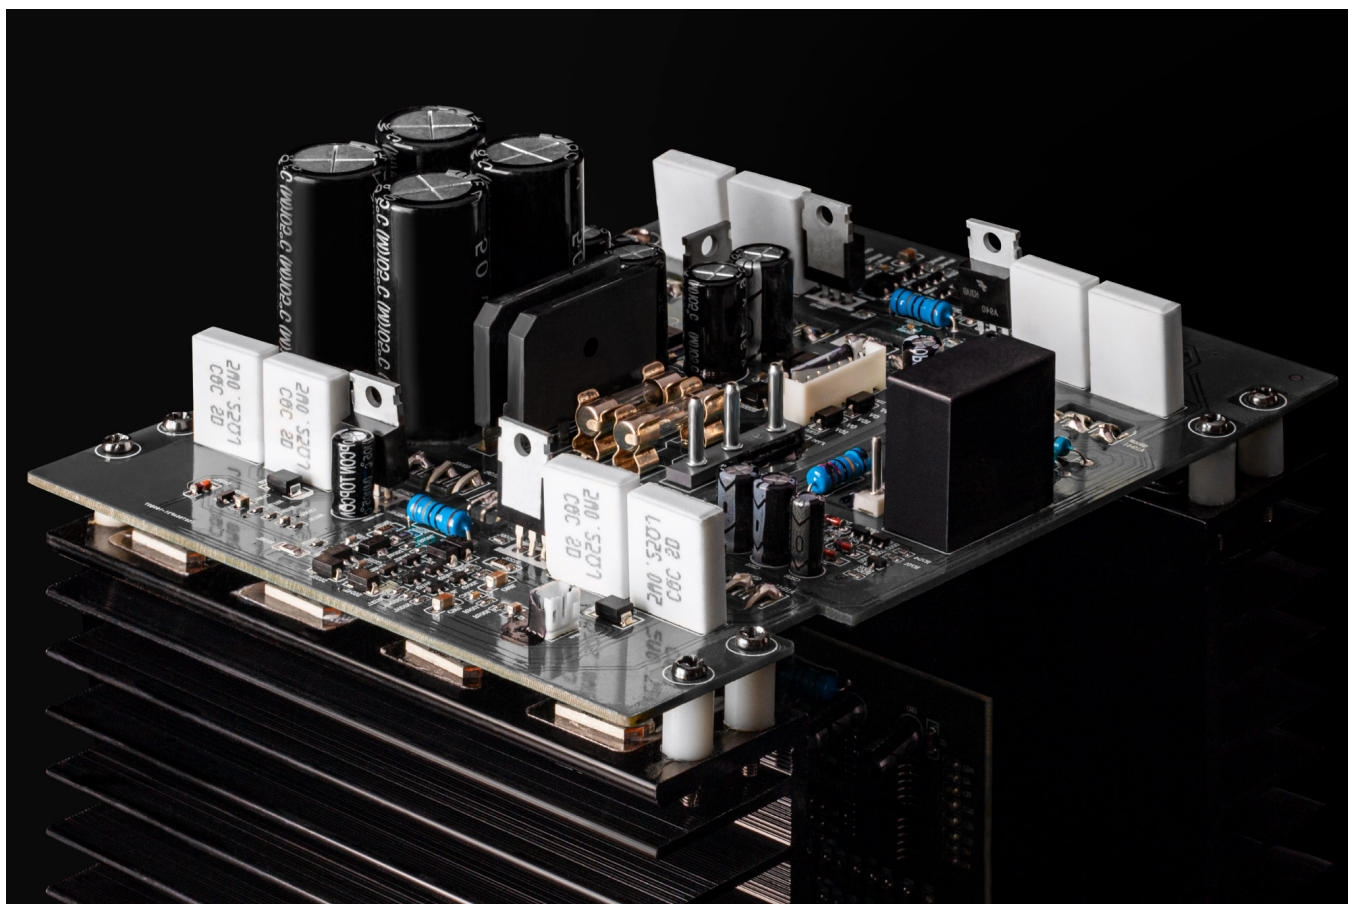

## Aktywne kolumny głośnikowe Kruger&Matz Passion 2.0

Aktywne kolumny głośnikowe Kruger&Matz Passion 2.0 to zestaw dwóch 3-drożnych kolumn zbudowanych w konstrukcji bas refleks. Moc wyjściowa 2x 80 W oraz wysoka jakość wykorzystanych przetworników to połączenie, które dostarczy Ci niezapomnianych wrażeń podczas słuchania muzyki czy oglądania filmów.

## Głośniki w zestawie stereo

To co charakteryzuje aktywne kolumny Kruger&Matz Passion 2.0 to zrównoważone brzmienie. Za przetwarzanie dźwięków ze środka i góry pasma odpowiadają 3 przetworniki umieszczone z przodu kolumny: dwa 5-calowe głośniki średniotonowe z celulozową membraną oraz 1-calowy tweeter z jedwabną kopułką.

## Kolumny głośnikowe z subwooferym

Głębokie i czyste brzmienie najniższych tonów zapewnią 8-calowy głośnik niskotonowy z celulozową membraną, o pasmie przenoszenia od 36 Hz. Ogromną zaletą jest jego umiejscowienie - przetwornik został umieszczony w bocznej ścianie, dzięki czemu udało zachować się smukły kształt kolumn.

## Kolumny z wbudowanym wzmacniaczem

Cenisz praktyczne rozwiązania? Kolumny Kruger&Matz Passion 2.0 posiadają wbudowany wzmacniacz, co oznacza, że znikną problemy związane z doborem dodatkowego sprzętu oraz koniecznością podłączania dużej ilości kabli.