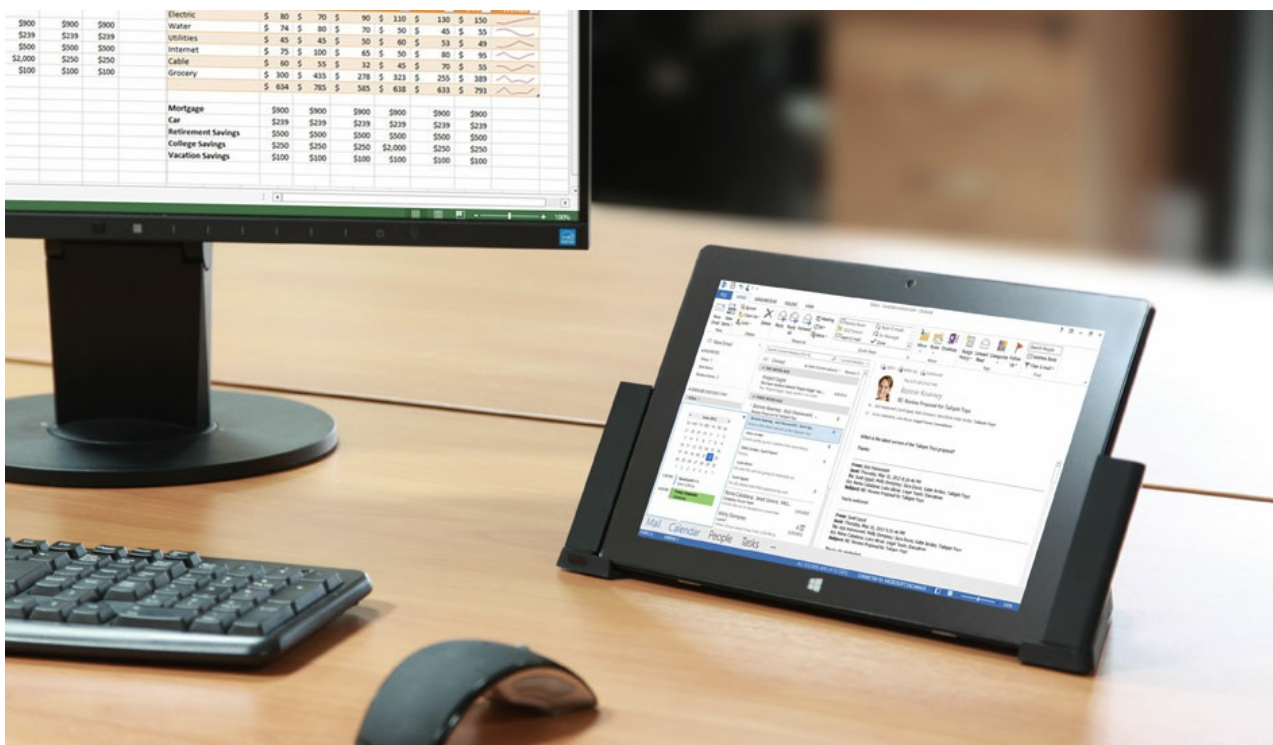

Stacja dokująca dedykowana do tabletów KM1082, 1083

Krüger&Matz

Marka:
Krüger&Matz

Producent:
LECHPOL ELECTRONICS
LESZEK Spółka
komandytowa

Kod produktu:
KM1080D

Kod EAN:
5901890016063

Opis

Stacja dokująca KM1080K to produkt dedykowany dla wszystkich użytkowników tabletów Kruger&Matz z serii EDGE1082 i EDGE1083. Urządzenie to z pewnością przypadnie do gustu tym, którzy cenią funkcjonalność i chcą jeszcze bardziej wykorzystać potencjał drzemący w posiadanym tablecie.

Stacja wyposażona została w liczne porty, które umożliwiają połączenie większej ilości urządzeń peryferyjnych. Poza złączem zasilania stacja posiada **wejście RJ-45**, które daje możliwość podłączenia urządzenia do lokalnej sieci internetowej. Produkt wyposażony został także w **wyjście słuchawkowe** oraz **dwa głośniki** dla jeszcze lepszego efektu dźwiękowego, a także **cztery porty USB 2.0** oraz **kieszon na dysk twardy 2,5" HDD**. Dzięki stacji dokującej, dającej możliwość podłączenia np. dodatkowego monitora, drukarki i myszki, bez problemu zwiększysz funkcjonalność tabletu, zamieniając go w pełnowymiarowy komputer.

Kompatybilność: seria tabletów KM108X (KM1081, KM1082, KM1083)

Porty USB: 4x USB 2.0

Kieszon na dysk twardy: 2,5"

Wyjście słuchawkowe: Jack 3,5 mm

Gniazdo sieciowe: RJ-45

Głośniki: Wbudowane głośniki stereo

Ładowanie tabletu: TAK (5 V / 2 A)

Zasilanie stacji: Zasilacz (5 V / 5 A)

Opis techniczny

Kompatybilność: seria tabletów KM108X (KM1081, KM1082, KM1083)

Porty USB: 4x USB 2.0

Kieszon na dysk twardy: 2,5"

Wyjście słuchawkowe: Jack 3,5 mm