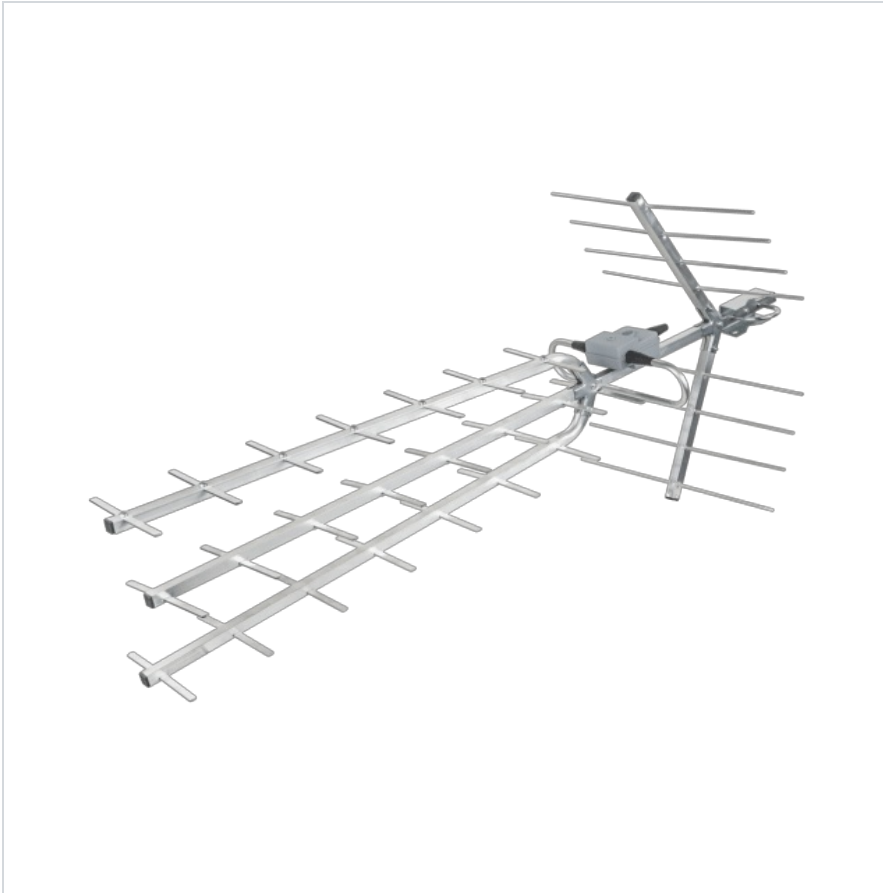

Antena TV kierunkowa 36-elementów

Marka:

Inne

Producent:

LECHPOL ELECTRONICS

LESZEK Spółka

komandytowa

Kod produktu:

ANT0099

Kod EAN:

5901890014281

Opis techniczny

Typ anteny: kierunkowa - 36 elementów

Kanały pracy: 21 - 69 (474-862 MHz)

Średni zysk z symetryzatorem: do 25 dB

Polaryzacja: pozioma

Impedancja wyjściowa: 75 Ohm

Złącze: typu F

Kompatybilna z systemem DVB-T2

W zestawie symetryzator. Brak zasilacza oraz wzmacniacza w komplecie

Specyfikacja

Dane logistyczne		
Gabaryt		W020G020-S-2

Jednostka miary	Ilość	Waga netto	Waga brutto	Szer. x Dł. x Wys.
szt.	1 szt.	0.8 Kg	1.23 Kg	25 cm x 98 cm x 10 cm