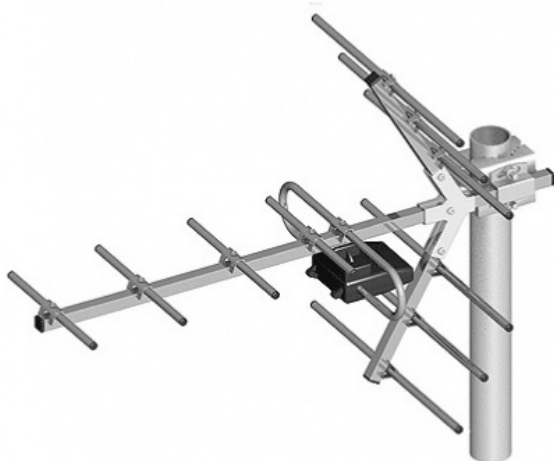

# Antena TV kierunkowa 21-60 "Yaga" 11-elementów bez symetryzatora Tamiza

**Marka:**  
Tamiza

**Producent:**  
TAMIZA PLUS ADAM  
TARNOWSKI

**Kod produktu:**  
ANT0222

**Kod EAN:**  
5901436785620

## Specyfikacja

Dane logistyczne		
Gabaryt		W005G005-S-1

Jednostka miary	Ilość	Waga netto	Waga brutto	Szer. x Dł. x Wys.
szt.	1 szt.	0.486 Kg	0.486 Kg	31 cm x 60 cm x 10 cm
kart.	6 szt.	3.2 Kg	3.4 Kg	31 cm x 72 cm x 23 cm