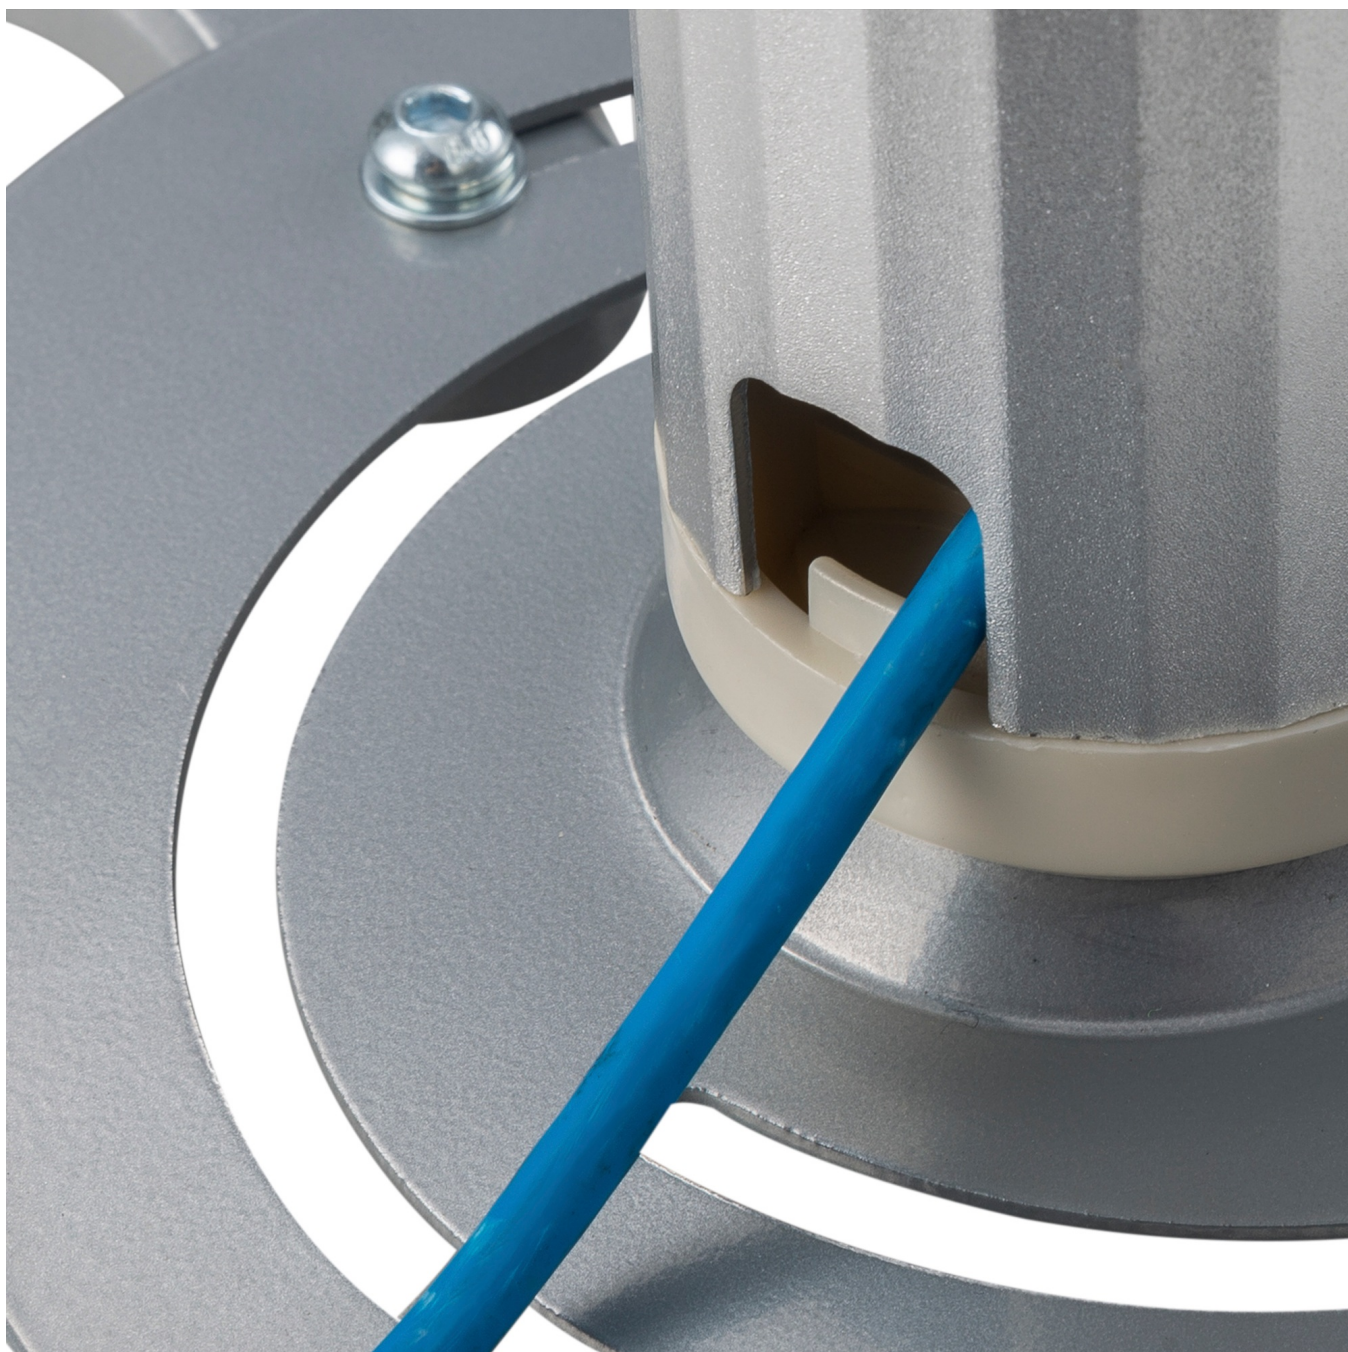

Uchwyt do projektorów sufitowy

Marka:
Cabletech

Kod produktu:
UCH0102

Kod EAN:
5901436743132

Opis

Uchwyt do projektorów

Szukasz uchwytu do zamontowania projektora, który połączy funkcjonalność z elegancją? Uchwyt sufitowy do projektorów to doskonałe rozwiązanie, które zapewnia wszechstronność i wygodę użytkowania. Przeznaczony do montażu projektorów na suficie, charakteryzuje się uchylnym designem, który umożliwia precyzyjne dostosowanie kąta projekcji w zakresie $+15^\circ$ do -15° oraz pełny obrót 360° .

Niezawodna jakość

Z maksymalnym obciążeniem do 10 kg, uchwyt oferuje elastyczność montażu w zakresie od 130 do 320 mm, a regulowana wysokość od 130 do 1060 mm pozwala na idealne dopasowanie do każdego pomieszczenia. Wykonany z trwałego aluminium o piaskowanej i anodowanej powierzchni w eleganckim srebrnym kolorze, uchwyt nie tylko prezentuje się nowocześnie, ale również gwarantuje długotrwałe użytkowanie. Dodatkowo, system zarządzania kablami zapewnia porządek i estetykę w każdej instalacji.

Bezproblemowa instalacja

W zestawie znajdują się śruby montażowe, które ułatwiają szybki i bezproblemowy montaż. Uchwyt sufitowy do projektorów to idealny wybór dla osób ceniących sobie funkcjonalność, elegancję oraz łatwość montażu w każdej przestrzeni.

Opis techniczny

Przeznaczenie: Projektory
Montaż: Do sufitu
Typ uchwytu: Uchylny
Maks. Obciążenie: 10 kg
Zakres montażu: 130 ~ 320 mm
Regulacja w pionie: +15° ~ -15°
Kąt obrotu: 360°
Regulacja wysokości: 130 ~ 1060 mm
Zarządzanie kablami: Tak
Materiał: Aluminium
Wykończenie powierzchni: Piaskowany, anodowany
Kolor: Srebrny
W zestawie: Śruby montażowe