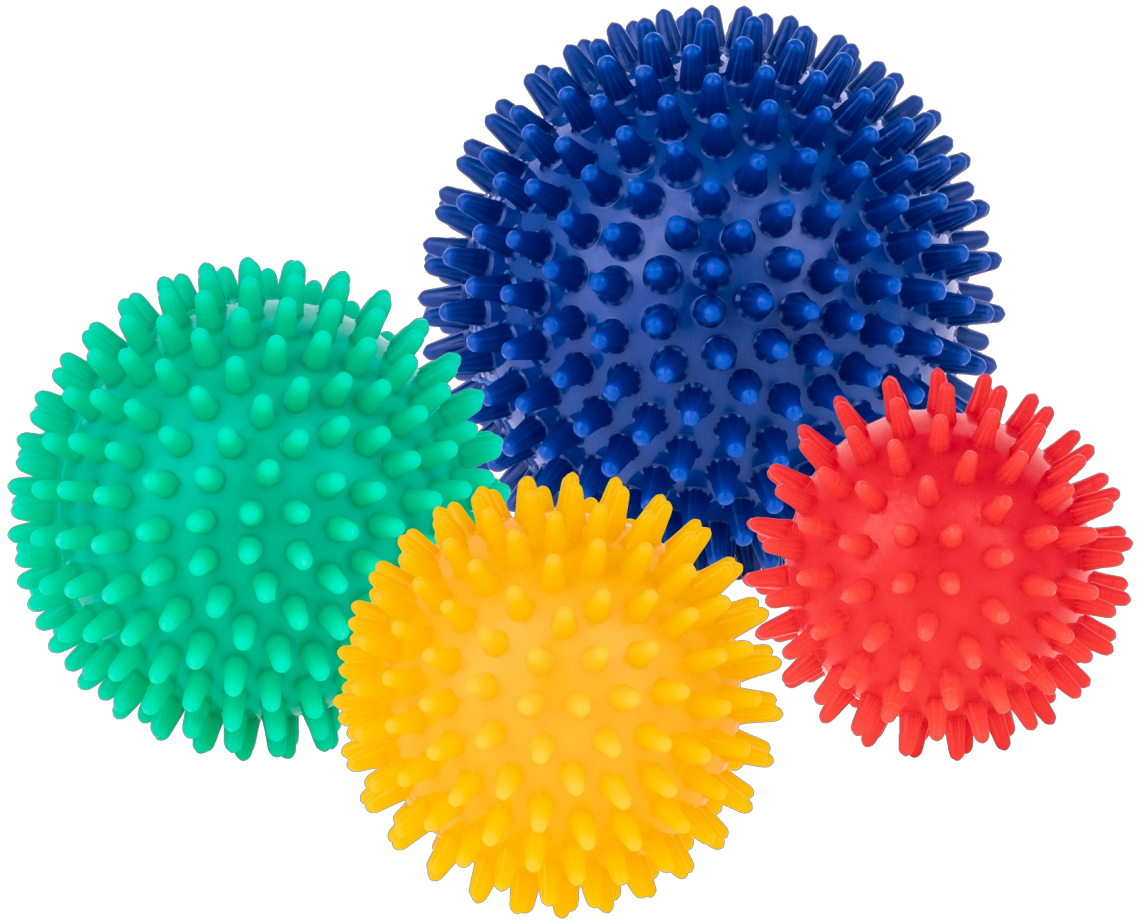

Zestaw piłeczek sensorycznych z kolcami REBEL ACTIVE

Szukasz narzędzia do relaksacji i poprawy zdrowia? Zestaw piłeczek sensorycznych z kolcami do masażu REBEL ACTIVE to doskonały wybór, który pomoże w łagodzeniu napięć mięśniowych, stymulacji krążenia i poprawie samopoczucia.

Różnorodne rozmiary dla wszechstronnego masażu

W zestawie znajdują się cztery piłeczki o różnych średnicach, co pozwala na dostosowanie masażu do różnych potrzeb i partii ciała. Czerwona piłeczka ma średnicę 7 cm, żółta 8 cm, zielona 9 cm, a niebieska 10 cm. Dzięki zróżnicowanym rozmiarom możesz precyzyjnie działać na różne partie ciała, co sprawia, że masaż jest bardziej efektywny.

Średnia twardość i stymulujące kolce

Piłeczki wykonane są z PVC o średniej twardości, co zapewnia optymalną intensywność masażu. Wypustki sensoryczne na powierzchni piłeczek stymulują receptory czuciowe, co pomaga w poprawie krążenia, relaksacji mięśni oraz łagodzeniu stresu. Regularne używanie piłeczek z serii Rebel Active może również wspierać rehabilitację i zapobiegać kontuzjom.

7 cm

9 cm

10 cm

8 cm

Opis techniczny

Materiał: PVC

Średnica:

- Czerwona: 7 cm
- Żółta: 8 cm
- Zielona: 9 cm
- Niebieska: 10 cm