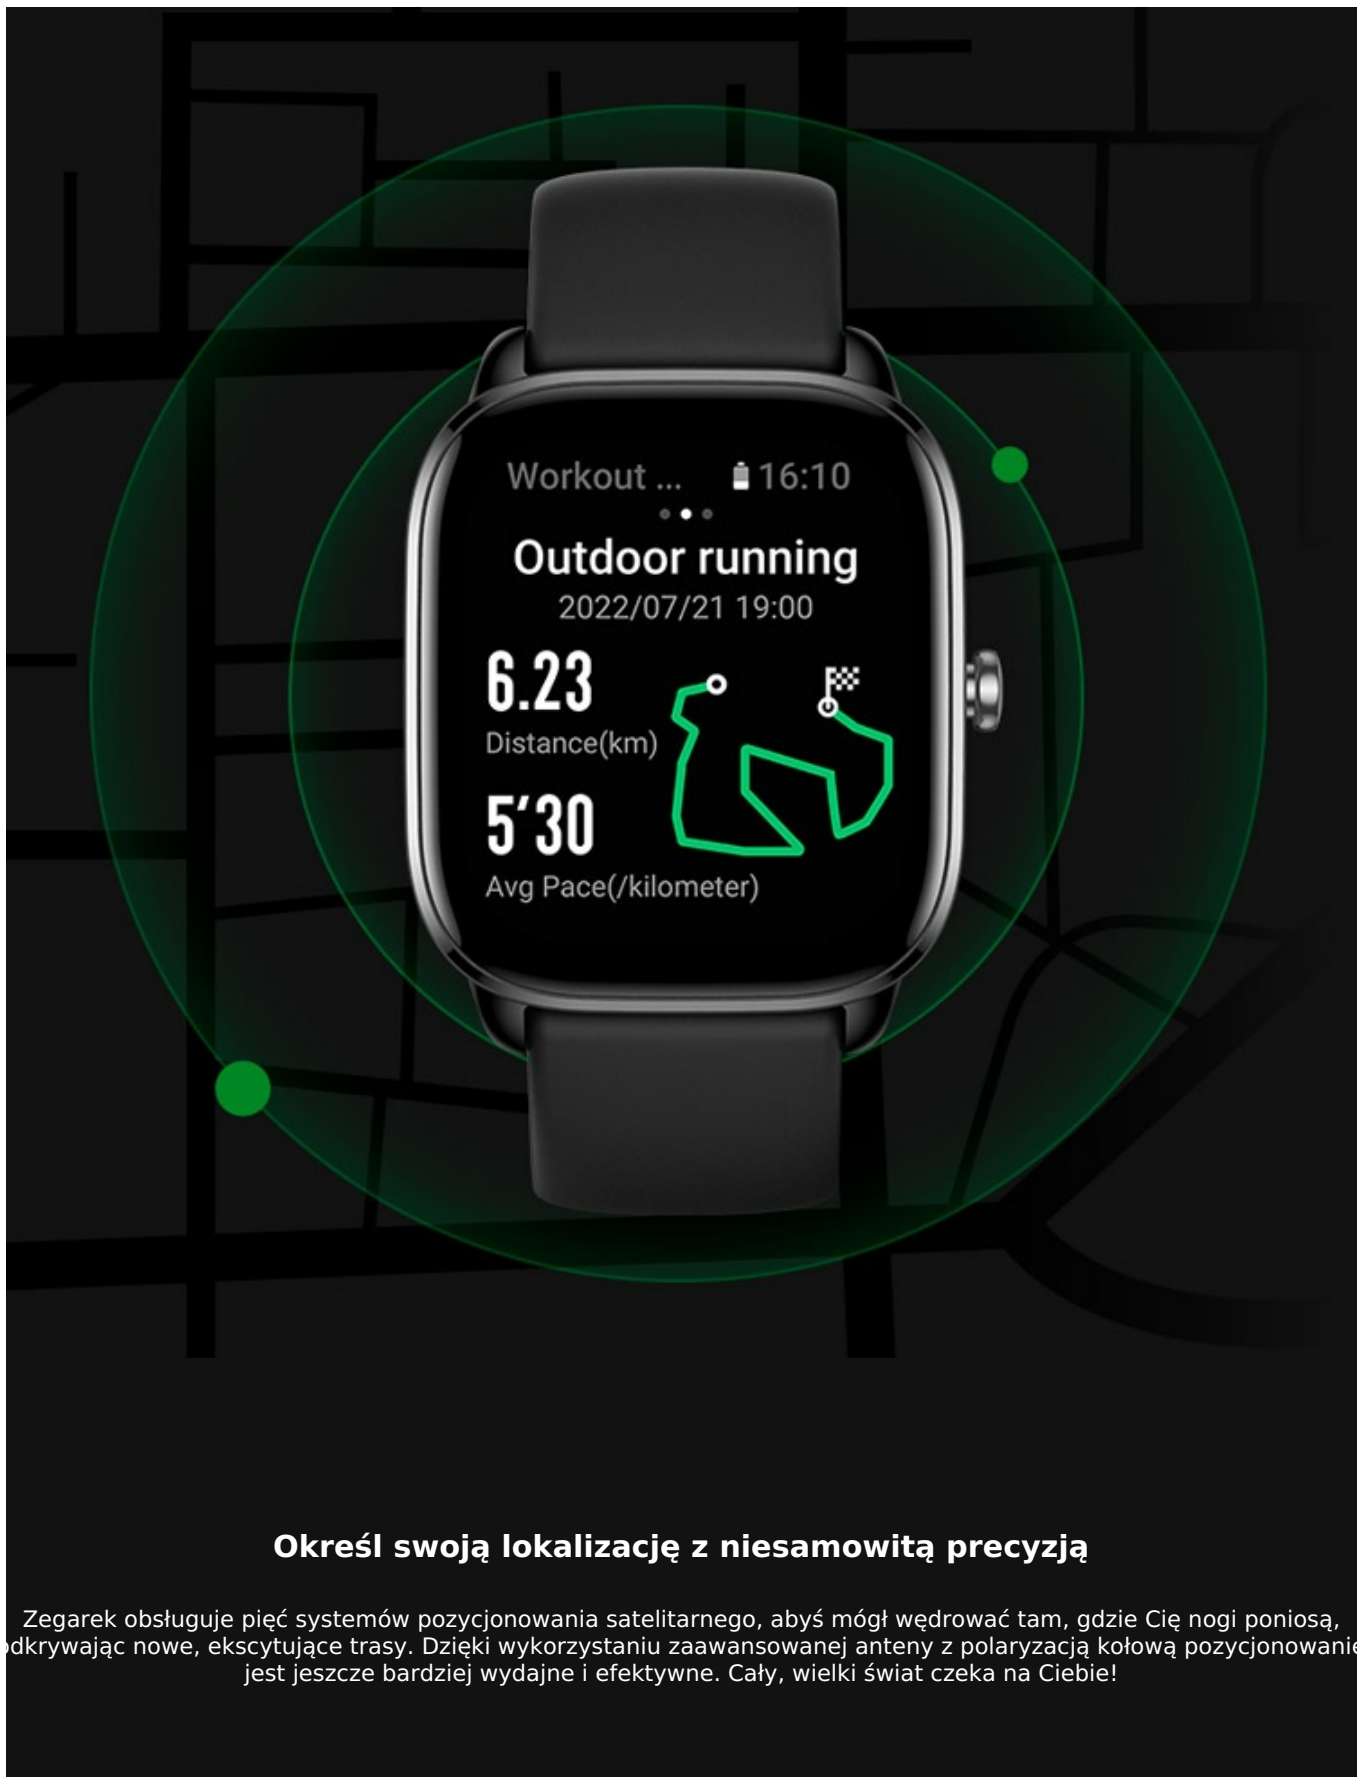

Określ swoją lokalizację z niesamowitą precyzją

Zegarek obsługuje pięć systemów pozycjonowania satelitarnego, abyś mógł wędrować tam, gdzie Cię nogi poniosą, odkrywając nowe, ekscytujące trasy. Dzięki wykorzystaniu zaawansowanej anteny z polaryzacją kołową pozycjonowanie jest jeszcze bardziej wydajne i efektywne. Cały, wielki świat czeka na Ciebie!

Dbaj o zdrowie bez wysiłku