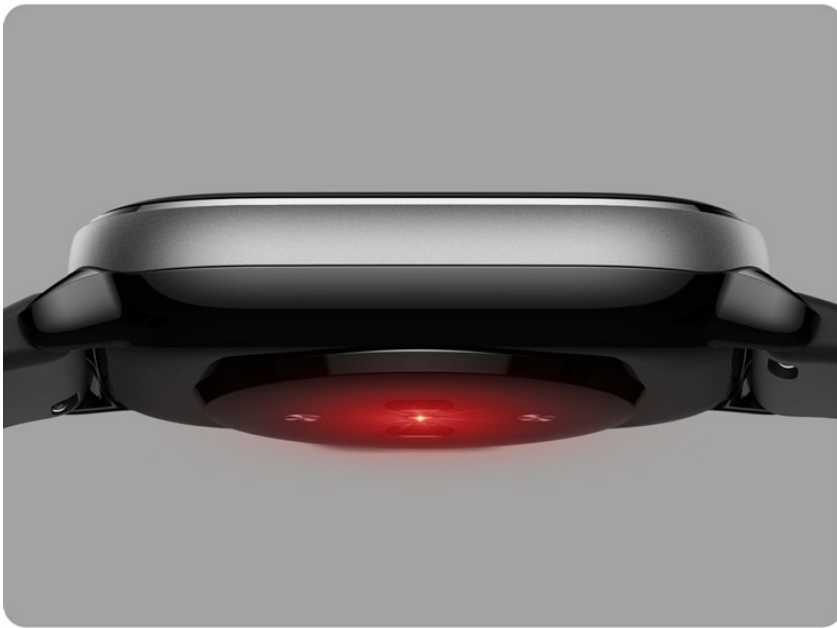

Już nie musisz przerywać swoich zajęć, aby sprawdzić podstawowe wskaźniki zdrowotne jak tętno, saturację krwi czy poziom stresu.

srcset="https://www.lechpol.pl/assets/upload/cms/user_uploads/files/opisy-html/AMF/AMF007/amf007_html_1180px_10.jpg 2x,
https://www.lechpol.pl/assets/upload/cms/user_uploads/files/opisy-html/AMF/AMF007/amf007_html_1180px_10.jpg 1x"