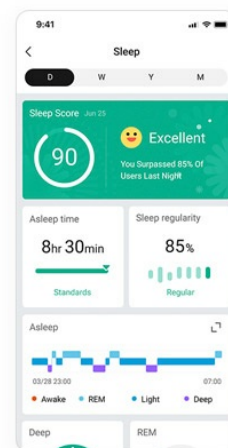

srcset="https://www.lechpol.pl/assets/upload/cms/user_uploads/files/opisy-html/AMF/AMF007/amf007_html_1180px_17.jpg 2x, https://www.lechpol.pl/assets/upload/cms/user_uploads/files/opisy-html/AMF/AMF007/amf007_html_1180px_17.jpg 1x"

Doskonałe wsparcie

Zainstalowanie aplikacji Zepp w telefonie umożliwia wyświetlanie i analizę danych dotyczących Twojego zdrowia i wykonywanych ćwiczeń. Znajdziesz w niej także sklep z tarczami zegarków. Do tego zapewnia aktualizacje systemu inteligentnej opaski i pomaga właściwie zarządzać urządzeniem.

Opis techniczny

Wyświetlacz: 1,65" (336 x 384 px) - dotykowy
Współpraca z systemami: Android oraz iOS
Pojemność akumulatora [mAh]: 270
Złącze USB: USB Pogo Pin
Czas pracy na baterii: Do 15 dni

Szerokość koperty [mm]: 46,4
Wysokość koperty [mm]: 36,6
Grubość koperty [mm]: 9,1
Waga [g]: 31
Kształt: Kwadratowy
Kolor: Czarny
Wykonanie paska: Silikon
Wykonanie koperty: Aluminium

Łączność: Bluetooth
Rodzaje Monitorowania Aktywności: Krokومتر, licznik spalonych kalorii, monitorowanie snu, monitorowanie poziomu stresu, monitorowanie tętna, pomiar dystansu, powiadomienia o braku aktywności
Funkcje: 120+ sportów z kategorii: bieganie i chód, jazda na rowerze, pływanie, sporty na świeżym powietrzu, fitness i siłownia, taniec, sporty walki, sporty drużynowe, sporty wodne, sporty zimowe

Akcesoria: Kabel USB do ładowania
Gwarancja: 24 miesiące