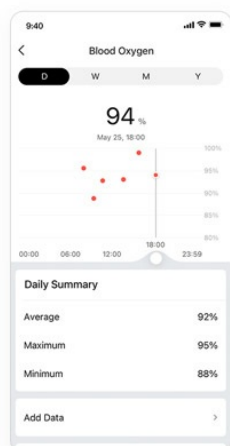

srcset="https://www.lechpol.pl/assets/upload/cms/user_uploads/files/opisy-html/AMF/AMF007/amf007_html_1180px_17.jpg 2x, https://www.lechpol.pl/assets/upload/cms/user_uploads/files/opisy-html/AMF/AMF007/amf007_html_1180px_17.jpg 1x"

Doskonałe wsparcie

Zainstalowanie aplikacji Zepp w telefonie umożliwia wyświetlanie i analizę danych dotyczących Twojego zdrowia i wykonywanych ćwiczeń. Znajdziesz w niej także sklep z tarczami zegarków. Do tego zapewnia aktualizacje systemu inteligentnej opaski i pomaga właściwie zarządzać urządzeniem.

Opis techniczny

Wyświetlacz: 1,65" (336 x 384 px) - dotykowy
Współpraca z systemami: Android oraz iOS
Pojemność akumulatora [mAh]: 270
Złącze USB: USB Pogo Pin
Czas pracy na baterii: Do 15 dni

Szerokość koperty [mm]: 46,4
Wysokość koperty [mm]: 36,6
Grubość koperty [mm]: 9,1
Waga [g]: 31
Kształt: Kwadratowy
Kolor: Czarny
Wykonanie paska: Silikon
Wykonanie koperty: Aluminium

Łączność: Bluetooth
Rodzaje Monitorowania Aktywności: Krokومتر, licznik spalonych kalorii, monitorowanie snu, monitorowanie poziomu stresu, monitorowanie tętna, pomiar dystansu, powiadomienia o braku aktywności
Funkcje: 120+ sportów z kategorii: bieganie i chód, jazda na rowerze, pływanie, sporty na świeżym powietrzu, fitness i siłownia, taniec, sporty walki, sporty drużynowe, sporty wodne, sporty zimowe

Akcesoria: Kabel USB do ładowania
Gwarancja: 24 miesiące