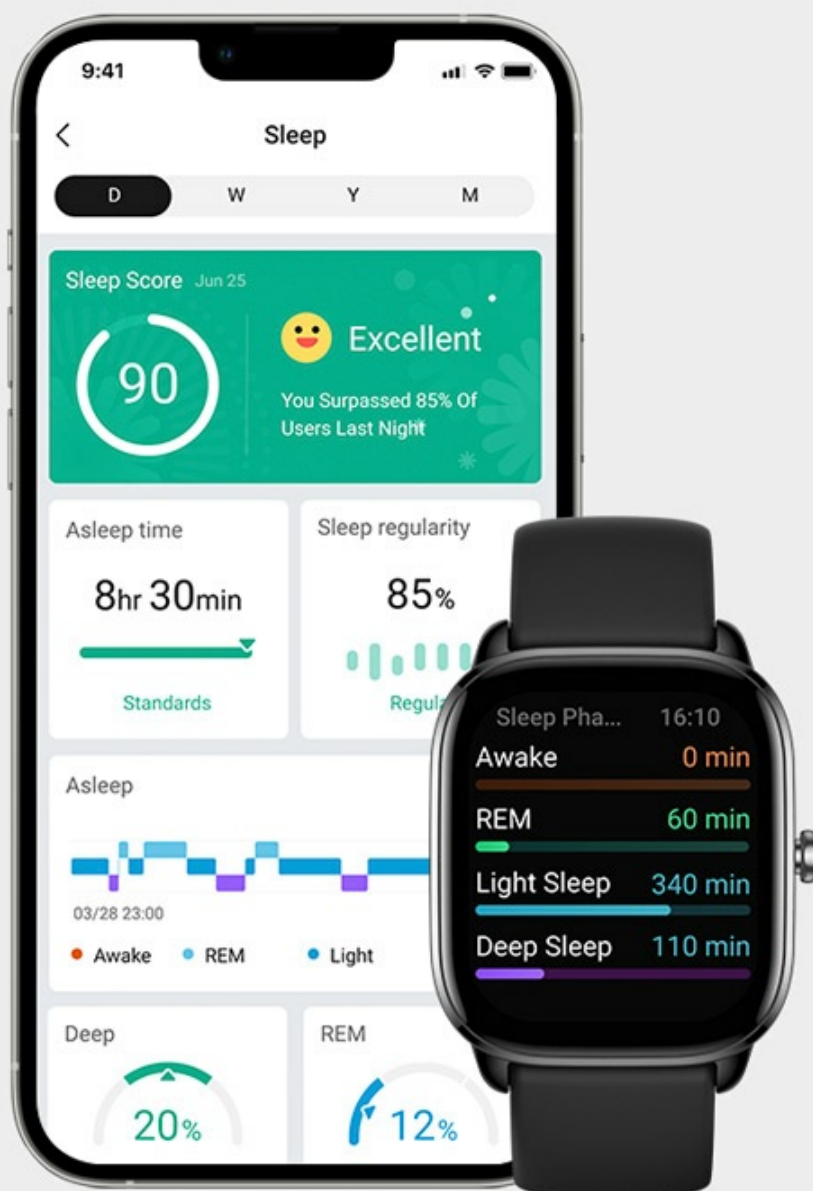

### Mierz z łatwością najważniejsze wskaźniki zdrowotne

W prosty sposób i w prosty sposób mierz jednocześnie swoje tętno, nasycenie krwi tlenem i poziom stresu. Wystarczy 1 dotknięcie zegarka i w zaledwie 45 sekund uzyskać wynik.

Abyś zawsze był w szczycie swojej formy, zegarek będzie wysyłał pomocne notyfikacje o:

Zbyt wysokim lub zbyt niskim tętnie

Zbyt wysokim poziomie stresu

Nieprawidłowym poziomie SpO<sub>2</sub>

Stress-reducing Breathing Exercise

**Miej odwagę, by marzyć o wielkich osiągnięciach**

it GTS 4 Mini może śledzić jakość Twojego snu poprzez fazy snu lekkiego, głębokiego i REM - w której to fazie pojawiają s  
Co więcej, możesz wygodnie sprawdzić swoje wyniki od razu po przebudzeniu.

Monitorowanie snu  
i drzemek

Monitorowanie  
oddechu podczas snu

Today earned: 12 PAI

0-49

50-99

100+