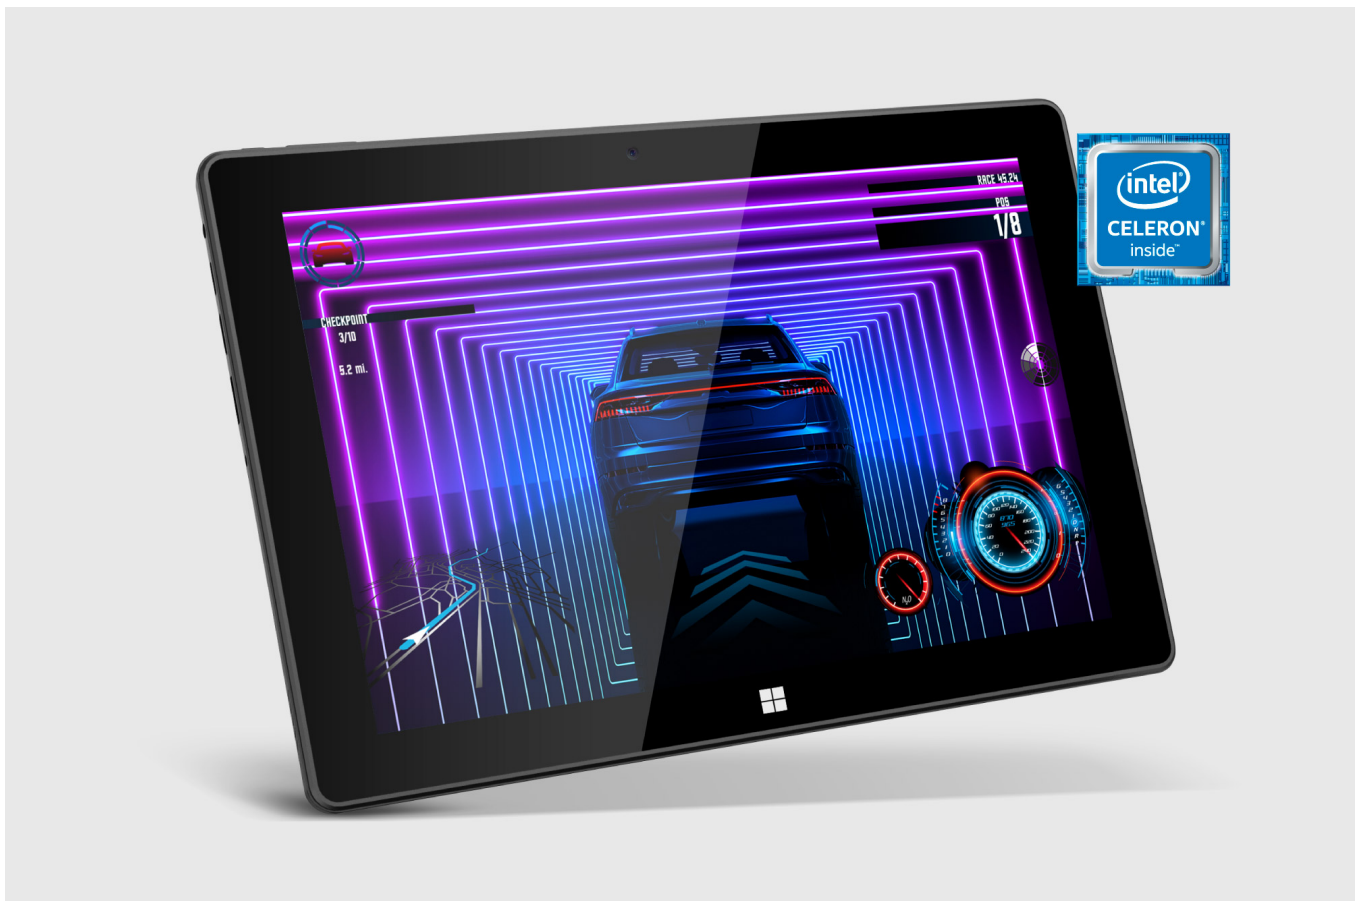

Tablet Krüger&Matz EDGE 1089

Krüger&Matz

Marka:
Krüger&Matz

Kod produktu:
KM1089S

Kod EAN:
5901890075565

Opis

Krüger&Matz

EDGE 1089

TABLET **10,1"**

10-calowy ekran

Wykonany w technologii IPS, 10,1-calowy ekran o rozdzielczości 1280 x 800 px, gwarantuje, że praca na tym urządzeniu będzie przyjemnością, niezależnie czy tworzysz dokumenty, oglądasz filmy czy surfujesz w Internecie. Wypróbuj go już dziś!

Tablet z procesorem Intel

Dwurdzeniowy procesor Intel® Celeron® N4020 o taktowaniu do 2,8 GHz oraz układ graficzny Intel® UHD Graphics 600 tworzą razem zgraną całość. To połączenie zapewnia wydajną i płynną pracę EDGE 1089, nawet w czasie korzystania z bardziej wymagających programów i aplikacji.

Tablet z Windows 11

Tablet EDGE 1089 działa w oparciu o niezwykle intuicyjny i wszystkim dobrze znany system Windows 11. Dzięki temu masz gwarancję bezpieczeństwa oraz szybszego działania, a także wygodnej obsługi okien i aplikacji.