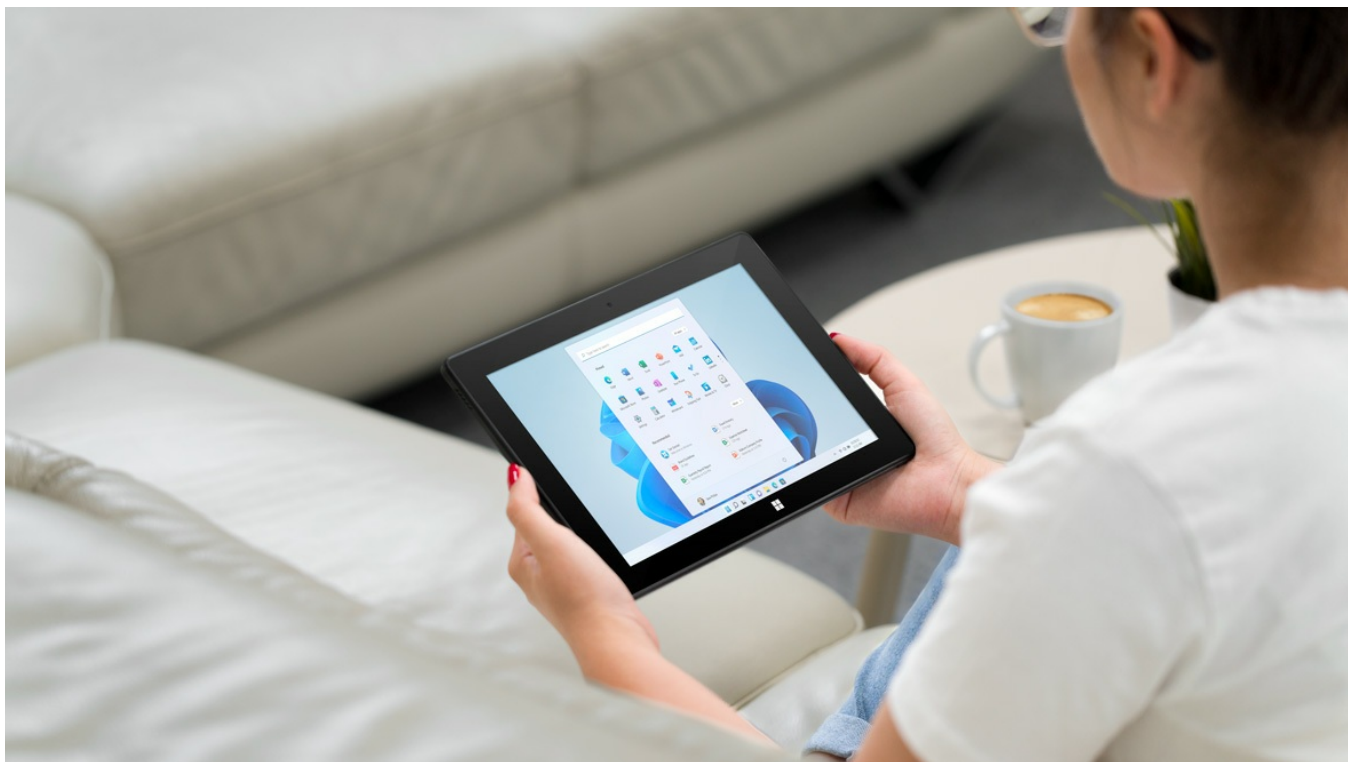

TABLET **10,1"**

10-calowy ekran

Wykonany w technologii IPS, 10,1-calowy ekran o rozdzielczości 1280 x 800 px, gwarantuje, że praca na tym urządzeniu będzie przyjemnością, niezależnie czy tworzysz dokumenty, oglądasz filmy czy surfujesz w Internecie. Wypróbuj go już dziś!

Tablet z Windows 11

Tablet EDGE 1089 działa w oparciu o niezwykle intuicyjny i wszystkim dobrze znany system Windows 11. Dzięki temu masz gwarancję bezpieczeństwa oraz szybszego działania, a także wygodnej obsługi okien i aplikacji.

Szereg możliwości

Komfort pracy na tablecie EDGE 1089 zwiększa szereg portów. Poza czytnikiem kart pamięci, do dyspozycji masz m.in. wyjście słuchawkowe i mini HDMI, USB-C do przesyłania danych, a także port USB 3.0 do podłączenia np. myszki czy pendrive.