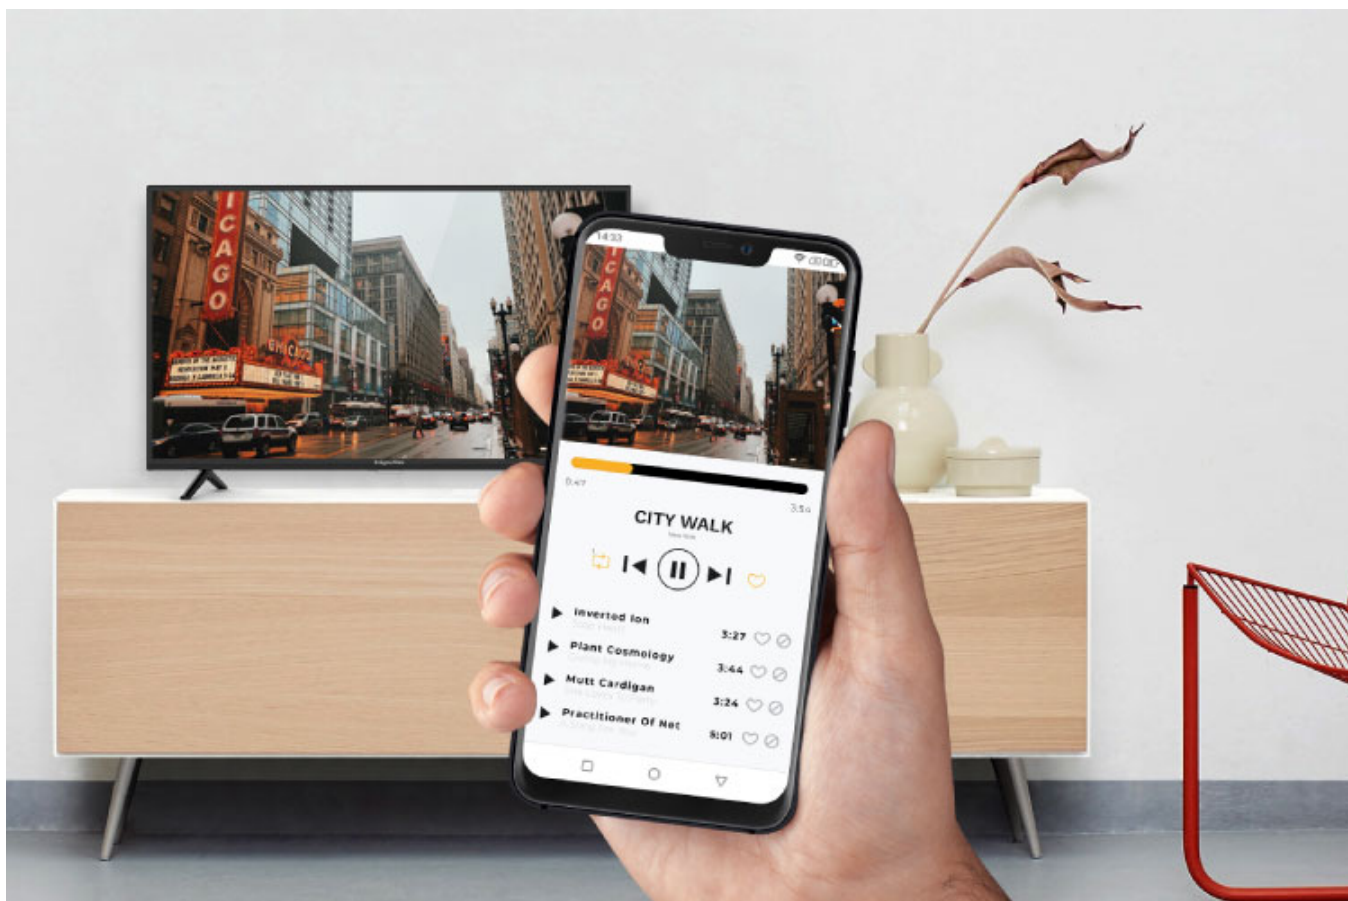

Na dużym ekranie

Zastanawiasz się jak połączyć telefon z TV? Nic prostszego! Zwłaszcza jeśli posiadasz 40-calowy telewizor ze smart TV Kruger&Matz. Urządzenie zostało wyposażone w funkcję Wi-Fi display, która pozwala na bezprzewodowe strumieniowanie treści z urządzenia mobilnego wprost na ekran telewizora.