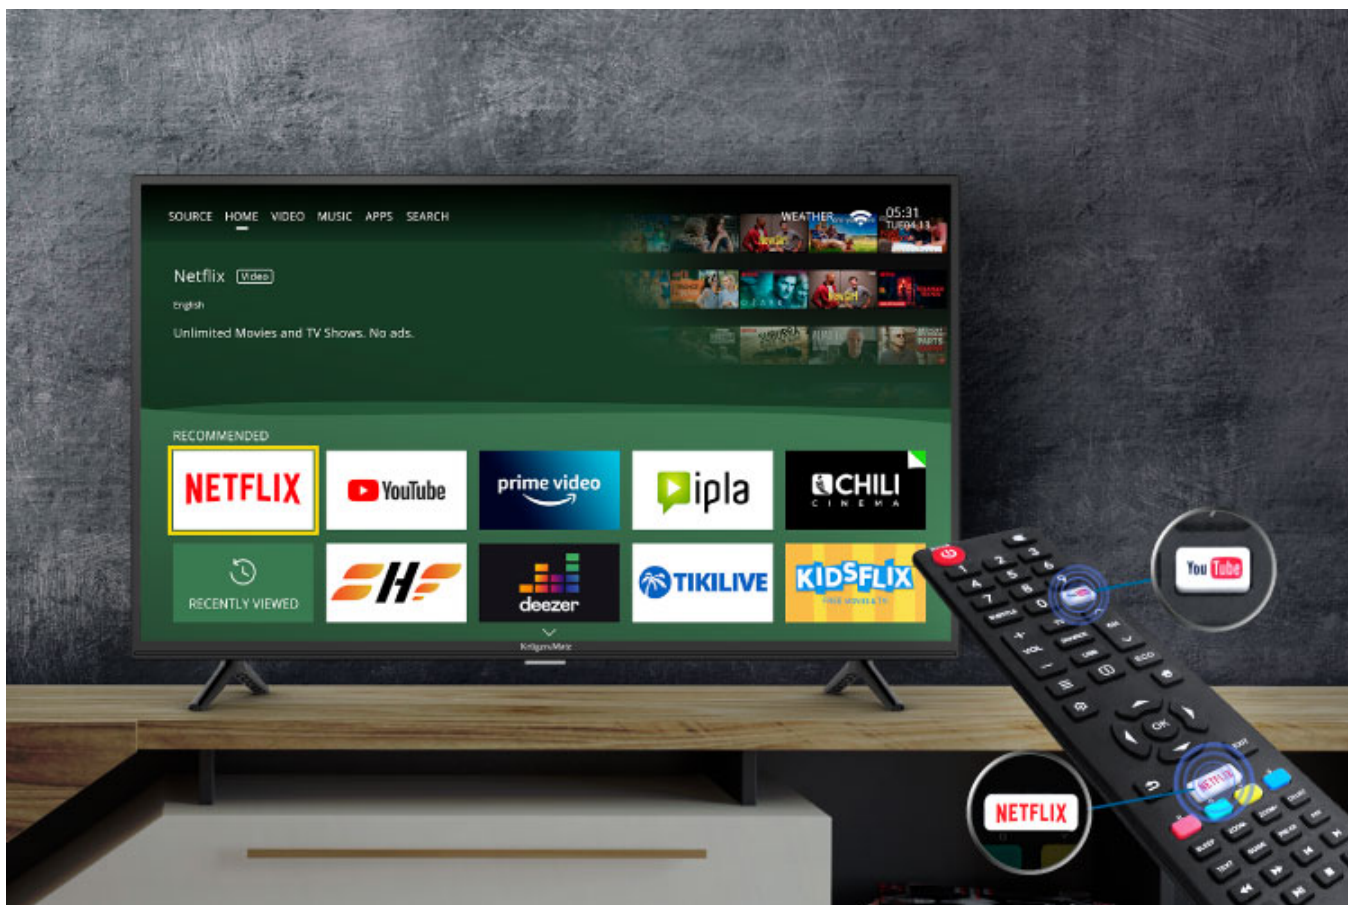

Telewizor Krüger&Matz 40" F HD smart DVB-T2/S2 H.265 HEVC

Krüger&Matz

Marka:
Krüger&Matz

Kod produktu:
KM0240FHD-S5

Kod EAN:
5901890065412

Opis

DVB T2 **H.265**
HEVC

Gotowy na zmiany

Telewizor Kruger&Matz jest przystosowany do odbioru DVB-T2 z obsługą kodeka H.265 HEVC. Dzięki temu będziesz mógł odbierać swoje ulubione programy naziemnej telewizji cyfrowej także po zmianach standardu nadawania.

Przejdź do świata rozrywki

Telewizory smart TV wzbudzają ogromne zainteresowanie - wszystko za sprawą stwarzanych przez nie możliwości. Dzięki wbudowanemu modemowi Wi-Fi i portowi RJ-45 z łatwością podłączysz telewizor do sieci, uzyskując dostęp do przeglądarki internetowej, Youtube czy wypożyczalni Netflix.

Możesz więcej

Telewizor smart Kruger&Matz został wyposażony w szereg portów, dzięki którym możesz w dowolny sposób podłączyć dodatkowe urządzenia, zamieniając go w platformę multimedialnej rozrywki. Oglądaj filmy, podłącz konsolę do gier lub kino domowe i w pełni korzystaj z możliwości swojego telewizora.