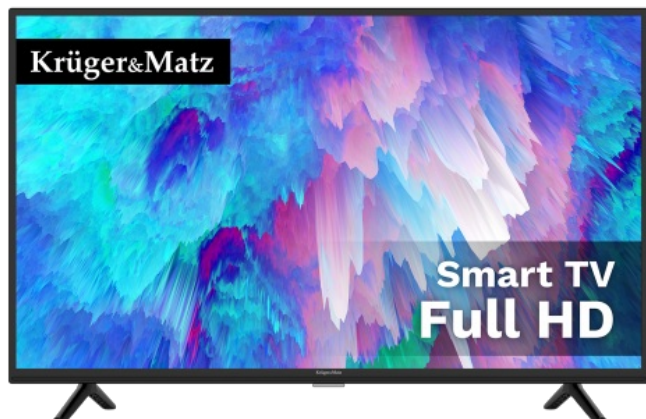

Telewizor Krüger&Matz 40" F HD smart DVB-T2/S2 H.265 HEVC

Krüger&Matz

Marka:
Krüger&Matz

Kod produktu:
KM0240FHD-S5

Kod EAN:
5901890065412

Opis

DVB T2 **H.265**
HEVC

Gotowy na zmiany

Telewizor Kruger&Matz jest przystosowany do odbioru DVB-T2 z obsługą kodeka H.265 HEVC. Dzięki temu będziesz mógł odbierać swoje ulubione programy naziemnej telewizji cyfrowej także po zmianach standardu nadawania.

Smukły design

Dzięki smukłej konstrukcji 40-calowy telewizor Kruger&Matz będzie prezentował się doskonale, niezależnie czy postawisz go na szafce czy zamontujesz na ścianie. Co więcej, obudowa w odcieniu stonowanej czerni nadaje mu stylu, sprawiając że będzie on doskonale współgrał z wystrojem Twojego salonu.