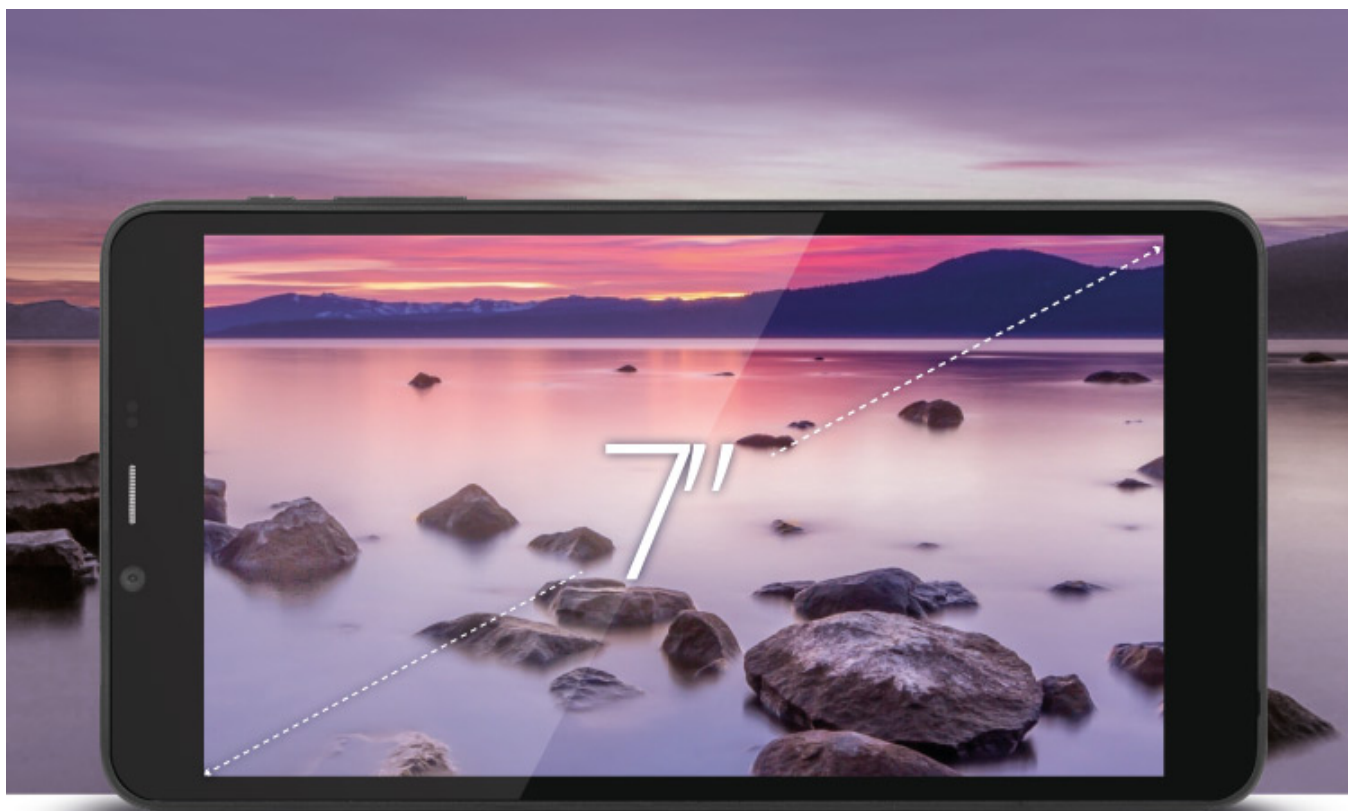

Wybierasz się w podróż i chcesz zapewnić dzieciom rozrywkę w czasie długich godzin spędzonych w aucie? A może chcesz im sprawić odpowiednie narzędzie do nauki i zabawy w domu? Mały tablet EAGLE 702, dzięki swoim parametrom i niewygórowanej cenie świetnie sprawdzi się w rękach dziecka.

Mały tablet nie tylko dla dziecka

Tablet EAGE 702 posiada smukłą i lekką obudowę. Ze względu na swoje kompaktowe rozmiary wyróżnia się niemal nieograniczoną mobilnością. Z łatwością zmieści się w małym plecaku czy torebce, zatem może towarzyszyć Twoim najbliższym niemal wszędzie i w każdej sytuacji.

Tablet z ekranem 7 cali

EAGLE 702 dostarczy nie lada wrażeń. 7" ekran IPS o rozdzielczości 720x1280 px, HD sprawi, że oglądane filmy, wyświetlane zdjęcia czy odtwarzane aplikacje będą wyraźne i nasycone kolorami. Przekonaj się jak często to podręczne centrum rozrywki sprawi radość całej Twojej rodzinie.

----- Ekran -----

Przekątna: 7"
Rozdzielczość: 720x1280 px, HD
Proporcje: 16:9
Matryca: IPS

Panel dotykowy: pojemnościowy, wielopunktowy

Multimedia

Przedni aparat: 0,3 Mpx
Tylony aparat: 2,0 Mpx
Głośnik: tak
Mikrofon: tak
G-sensor: tak
Radio FM: tak